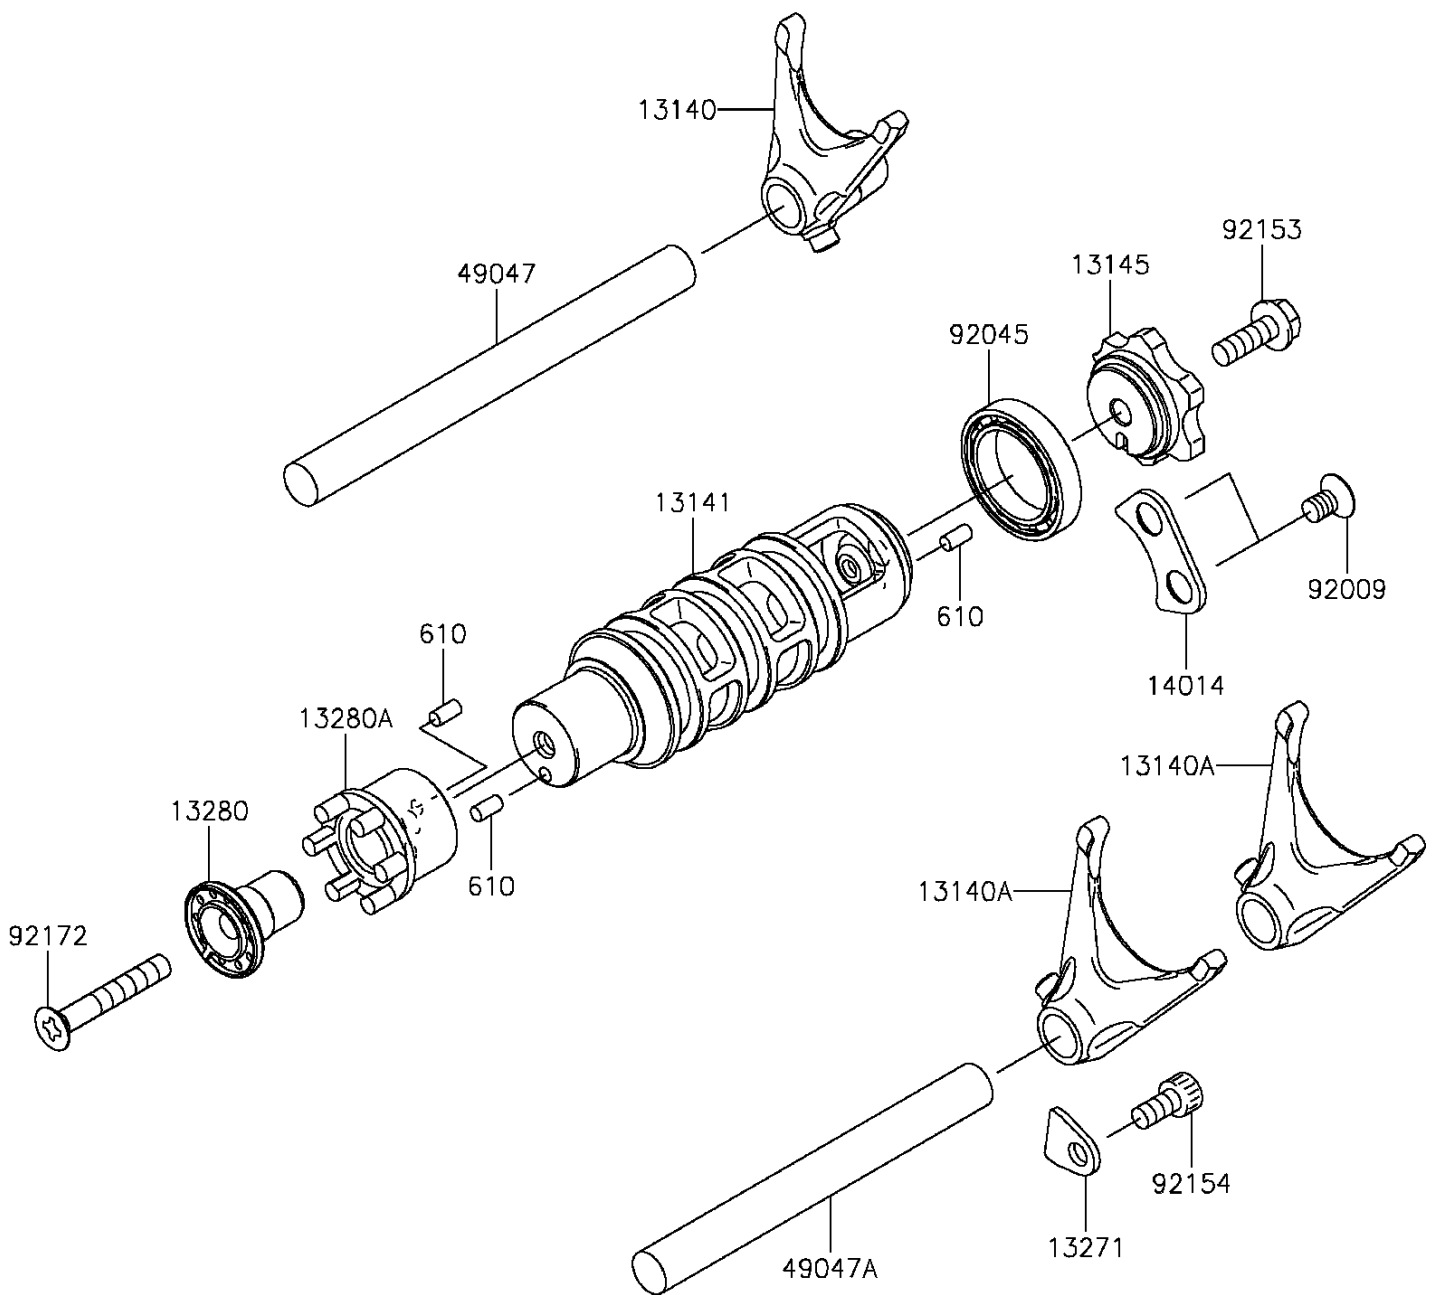

## PARTS DIAGRAM

### Gear Change Drum/Shift Fork(s)

E1362

## PARTS LIST

### Gear Change Drum/Shift Fork(s)

**ITEM NAME**

**PART NUMBER**

**QUANTITY**

---