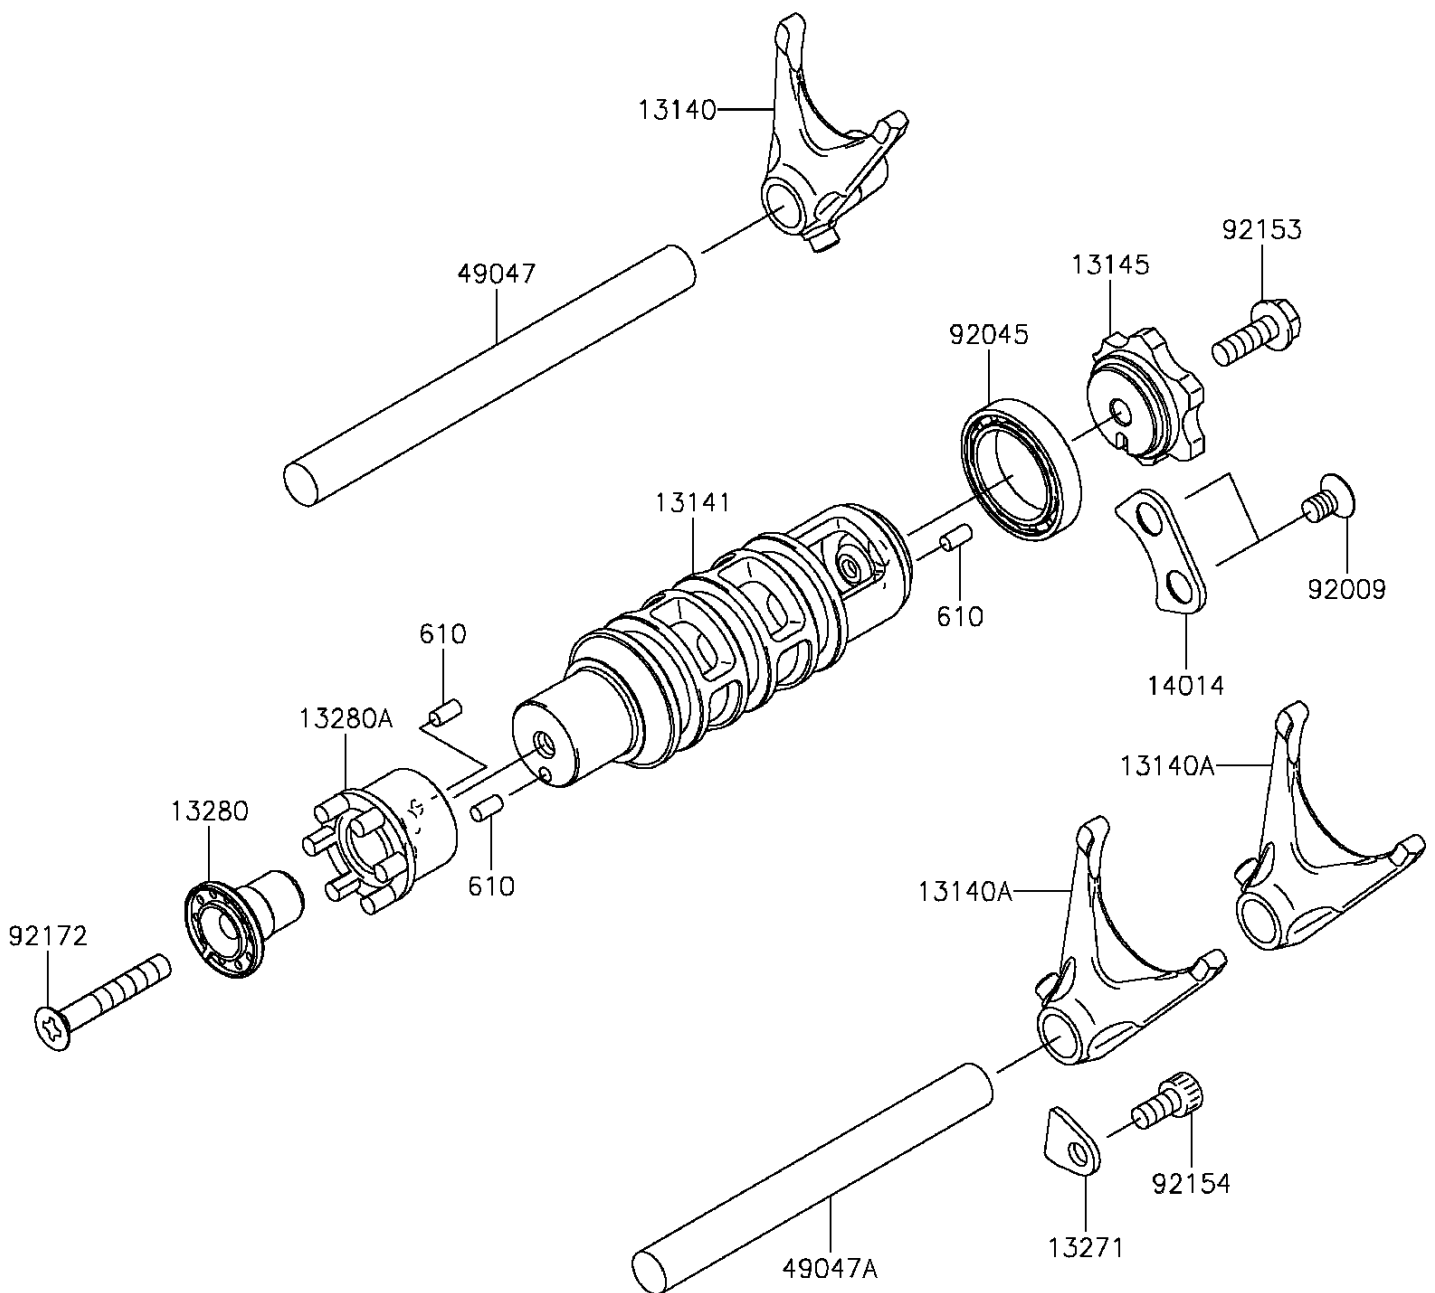

## PARTS DIAGRAM

### Gear Change Drum/Shift Fork(s)

E1362

## PARTS LIST

### Gear Change Drum/Shift Fork(s)

ITEM NAME	PART NUMBER	QUANTITY
-----------	-------------	----------

---