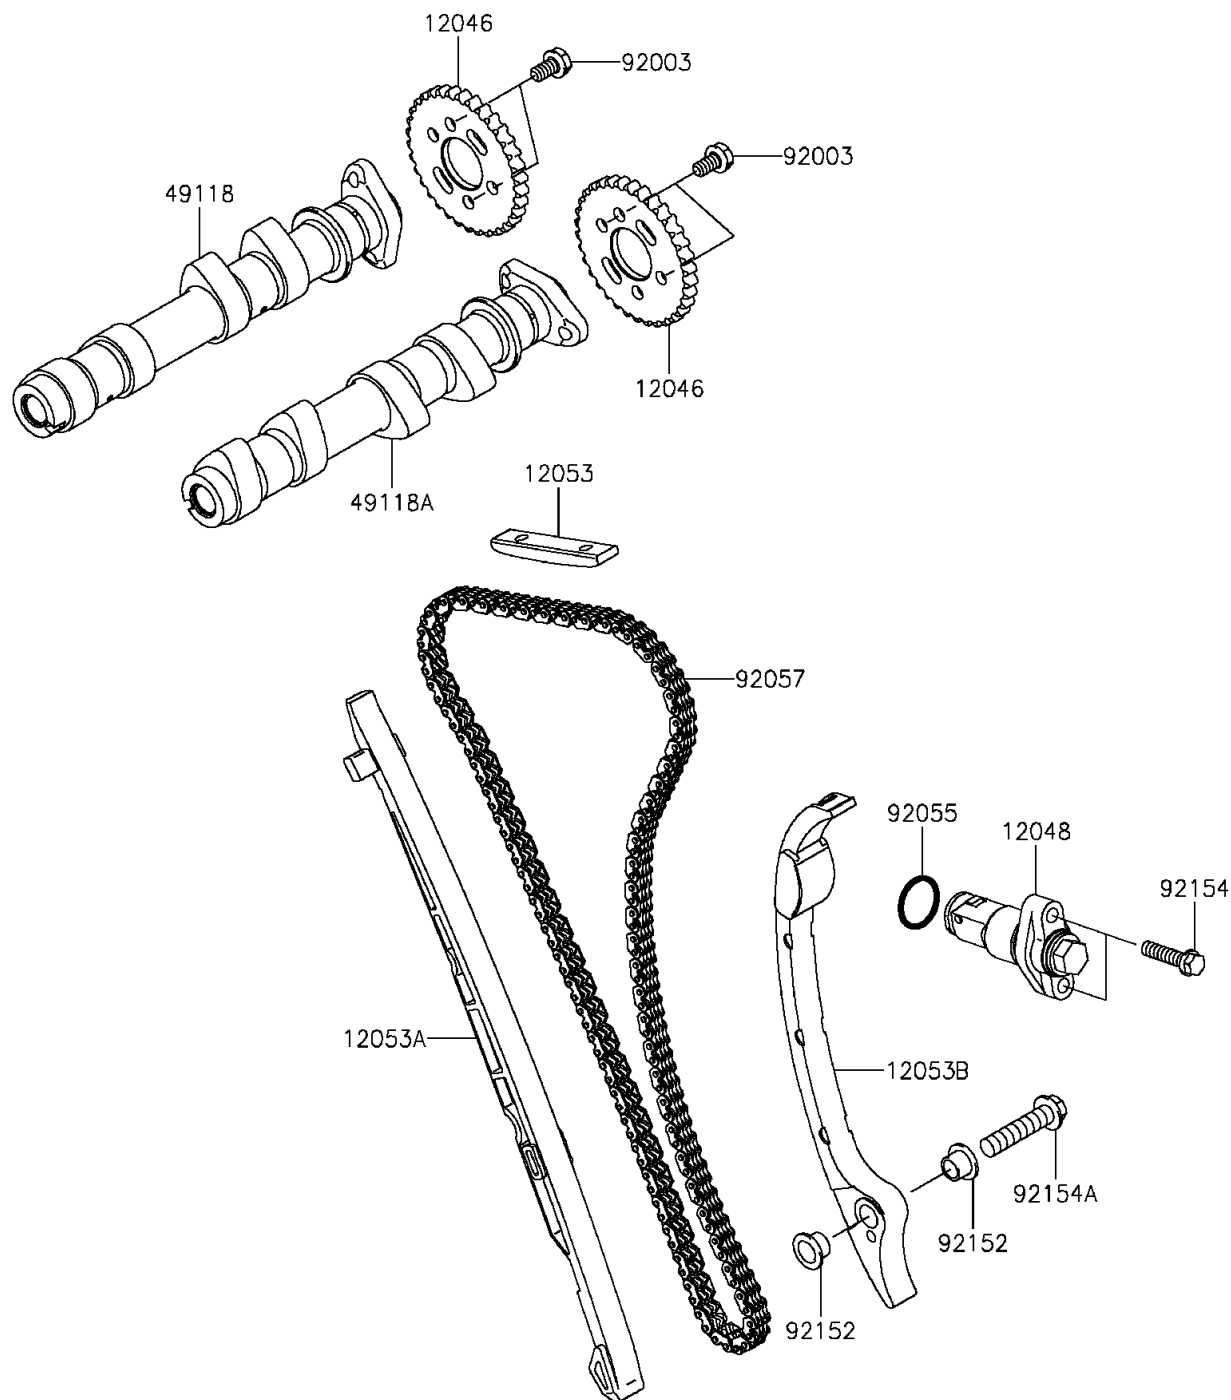

2016 Ninja® 650 ABS

PARTS DIAGRAM

Camshaft(s)/Tensioner

E1230

2016 Ninja® 650 ABS

PARTS LIST

Camshaft(s)/Tensioner

ITEM NAME

PART NUMBER

QUANTITY
