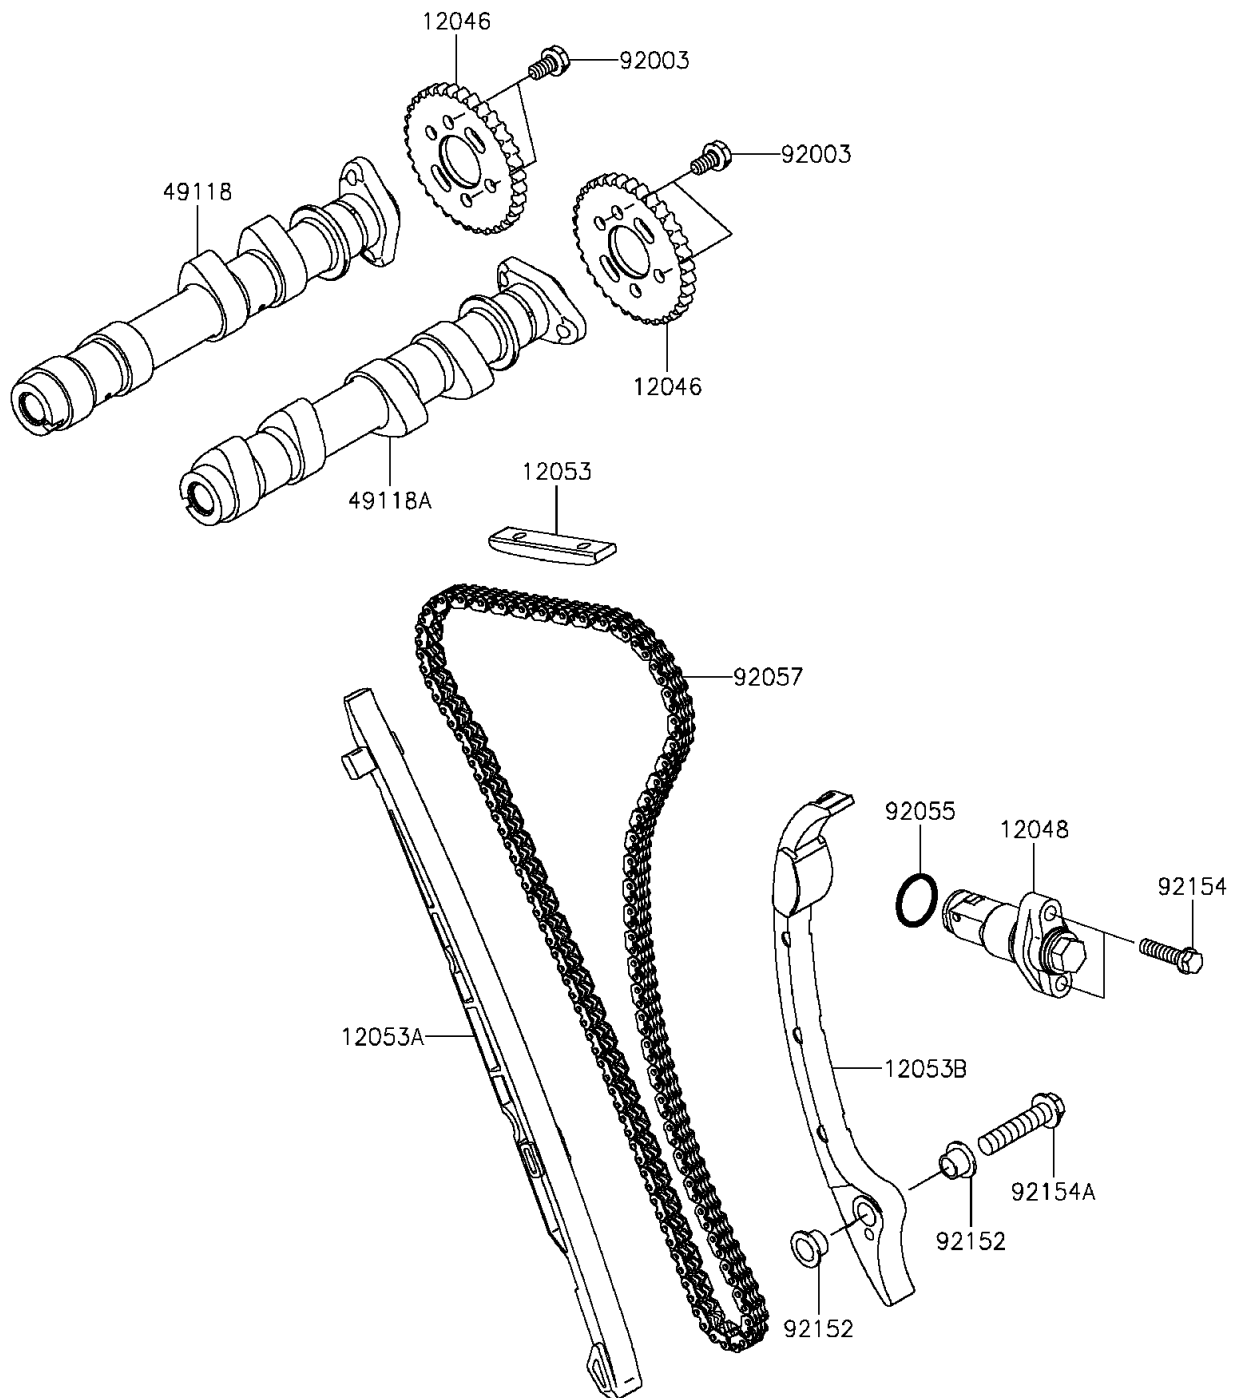

2013 NINJA® 650 ABS

PARTS DIAGRAM

Camshaft(s)/Tensioner

E1230

2013 NINJA® 650 ABS

PARTS LIST

Camshaft(s)/Tensioner

ITEM NAME

PART NUMBER

QUANTITY
