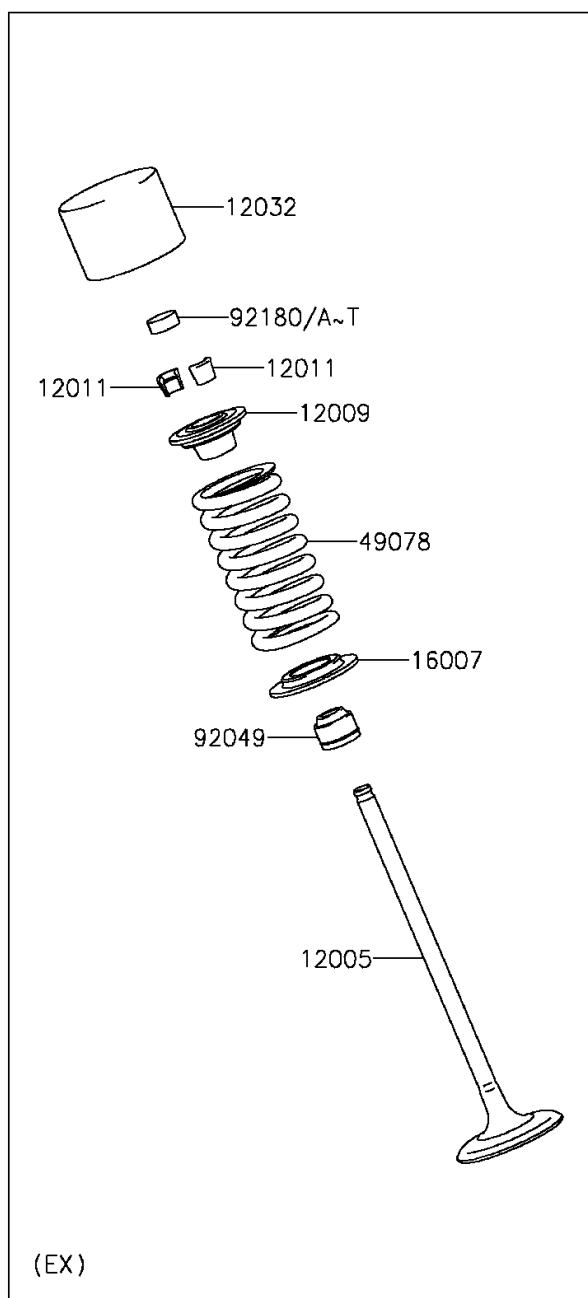

2016 Ninja® 650 ABS

PARTS DIAGRAM

Valve(s)

E1210

2016 Ninja® 650 ABS

PARTS LIST

Valve(s)

ITEM NAME

PART NUMBER

QUANTITY
