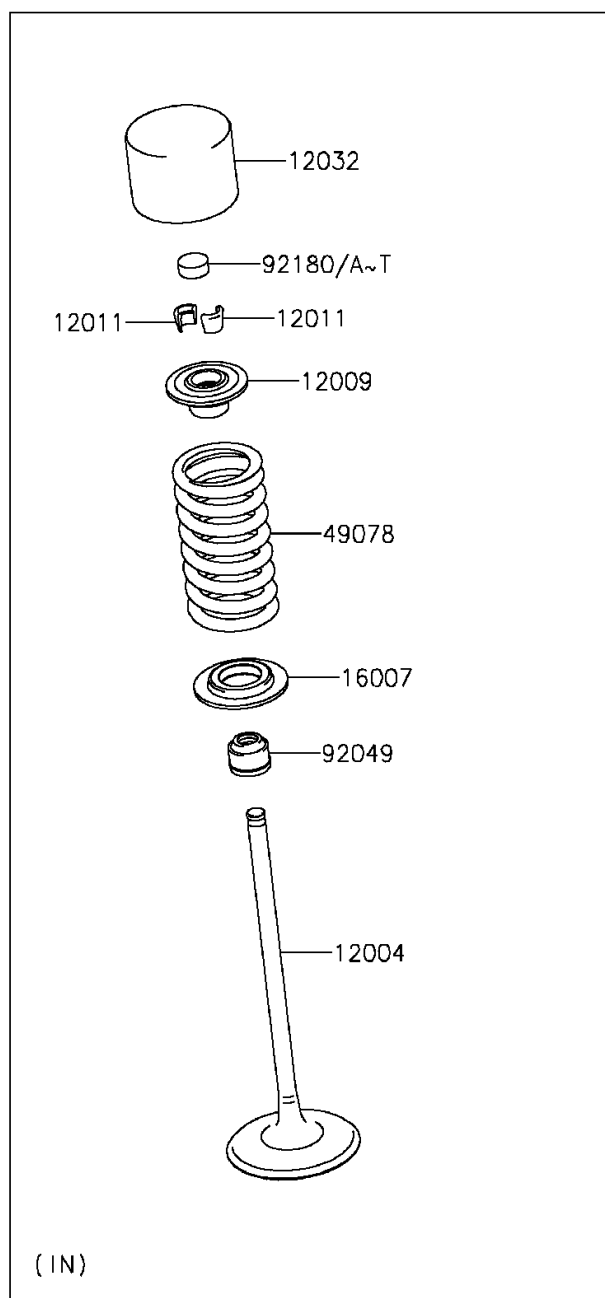

2016 Ninja® 650 ABS

PARTS DIAGRAM

Valve(s)

E1210

2016 Ninja® 650 ABS

PARTS LIST

Valve(s)

ITEM NAME

PART NUMBER

QUANTITY
