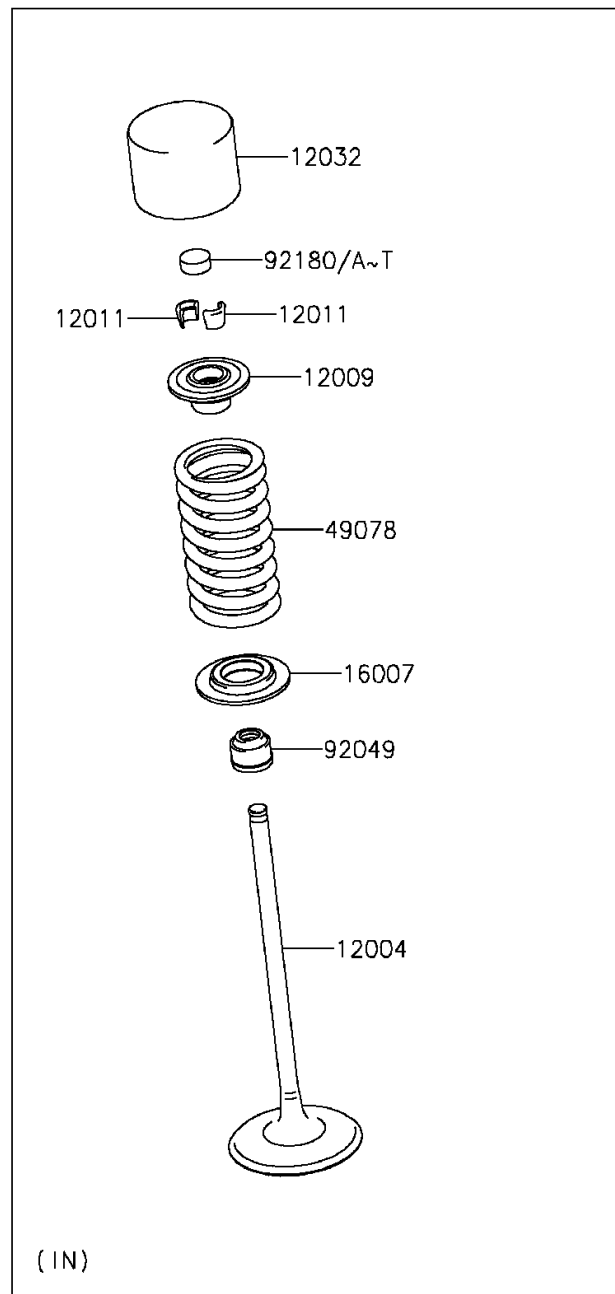

2015 Ninja® 650 ABS

PARTS DIAGRAM

Valve(s)

E1210

2015 Ninja® 650 ABS

PARTS LIST

Valve(s)

ITEM NAME

PART NUMBER

QUANTITY
