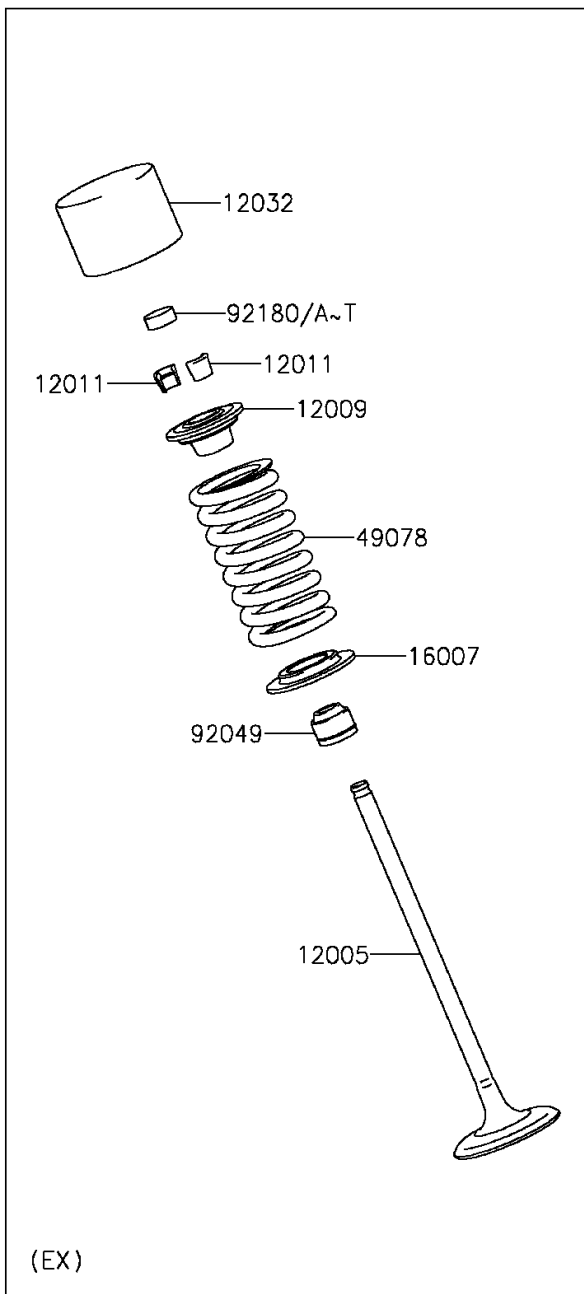

2015 Ninja® 650 ABS

PARTS DIAGRAM

Valve(s)

E1210

2015 Ninja® 650 ABS

PARTS LIST

Valve(s)

ITEM NAME

PART NUMBER

QUANTITY
