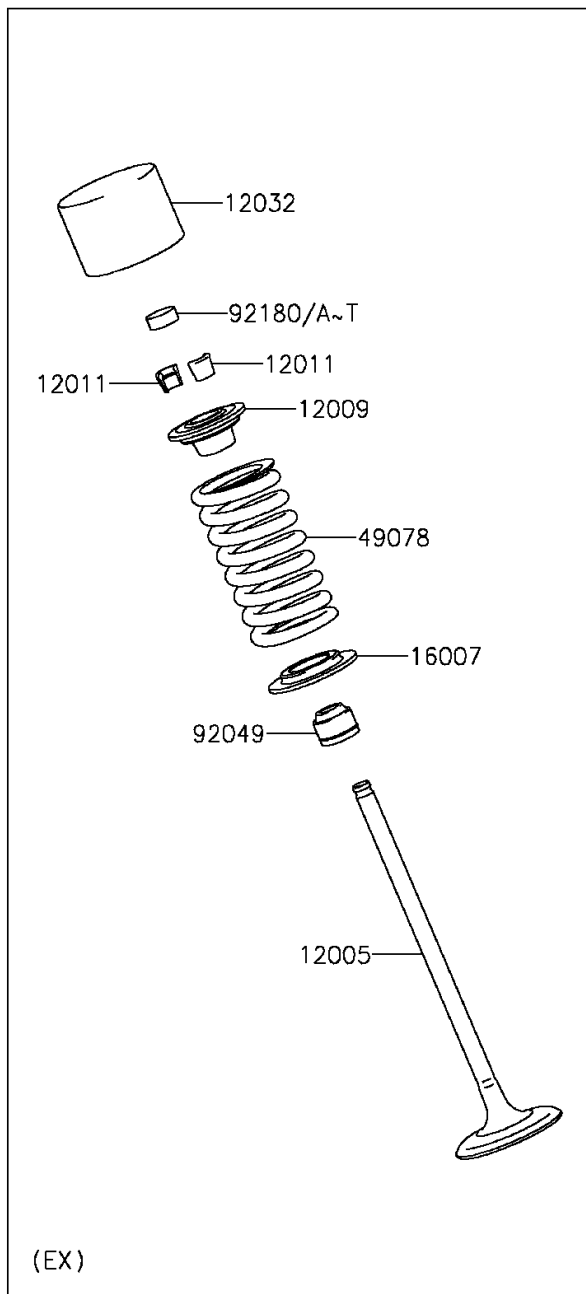

# 2013 NINJA® 650 ABS

## PARTS DIAGRAM

Valve(s)

E1210

## PARTS LIST

Valve(s)

**ITEM NAME**

**PART NUMBER**

**QUANTITY**

---