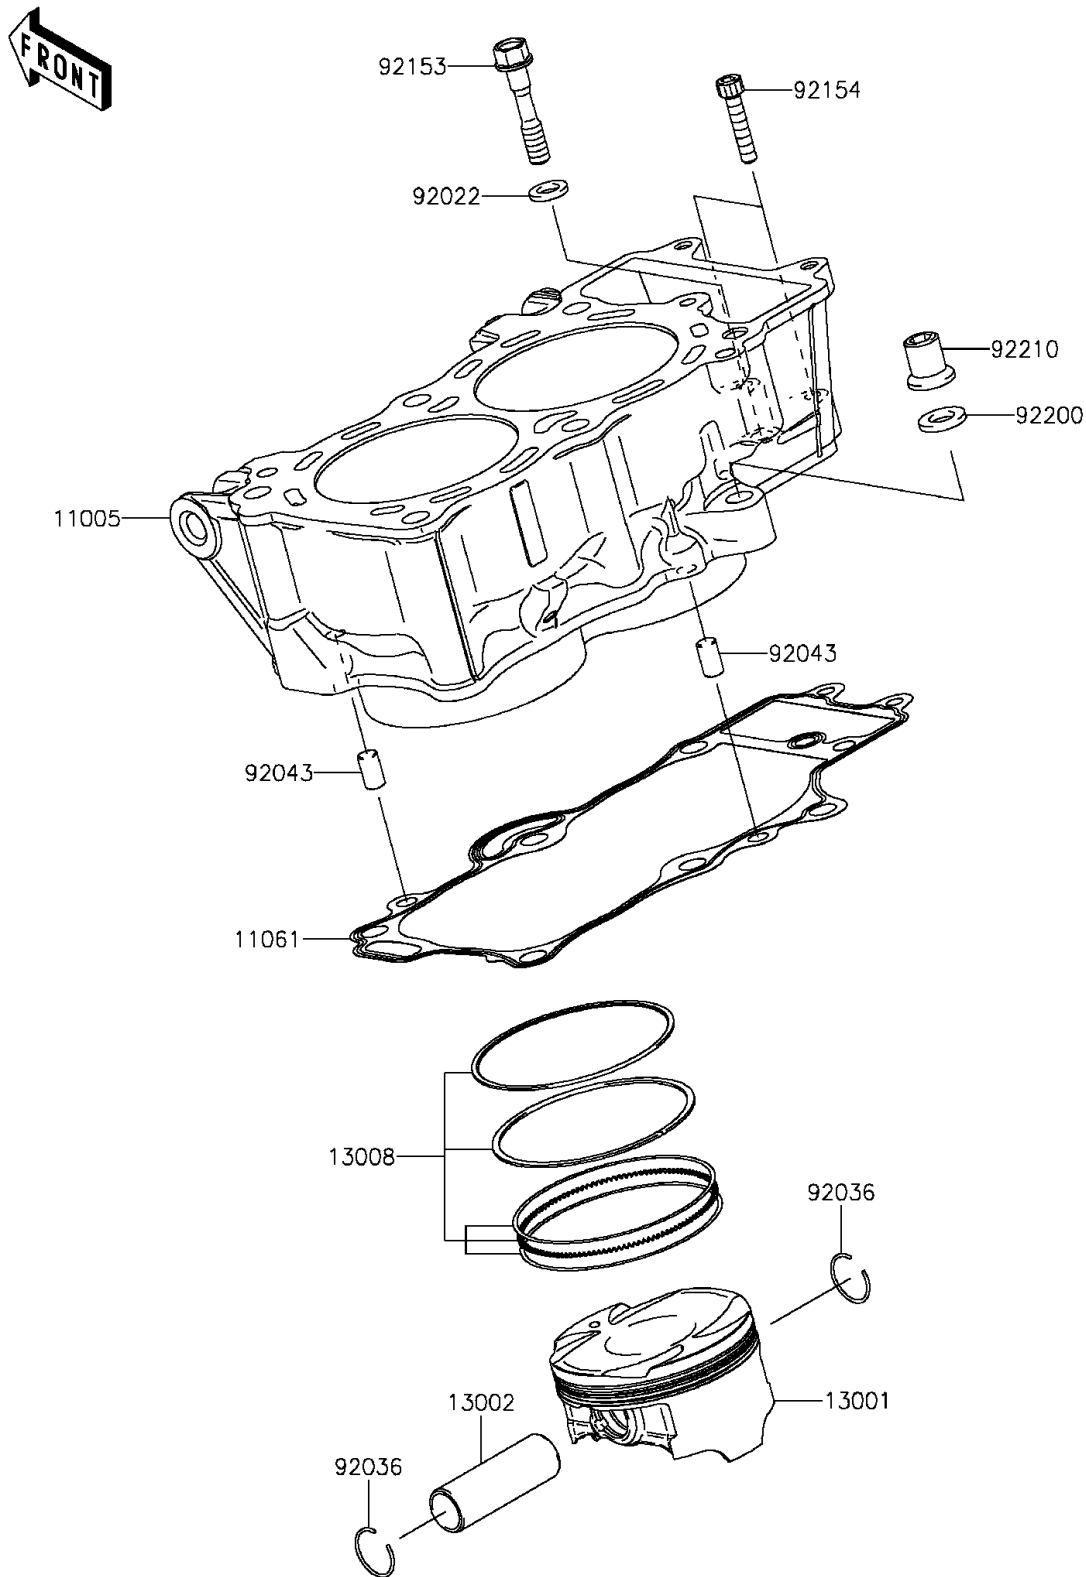

2016 Ninja® 650 ABS

PARTS DIAGRAM

Cylinder/Piston(s)

Kawasaki

Let the Good Times Roll®

E1120

2016 Ninja® 650 ABS

PARTS LIST

Cylinder/Piston(s)

ITEM NAME

PART NUMBER

QUANTITY
