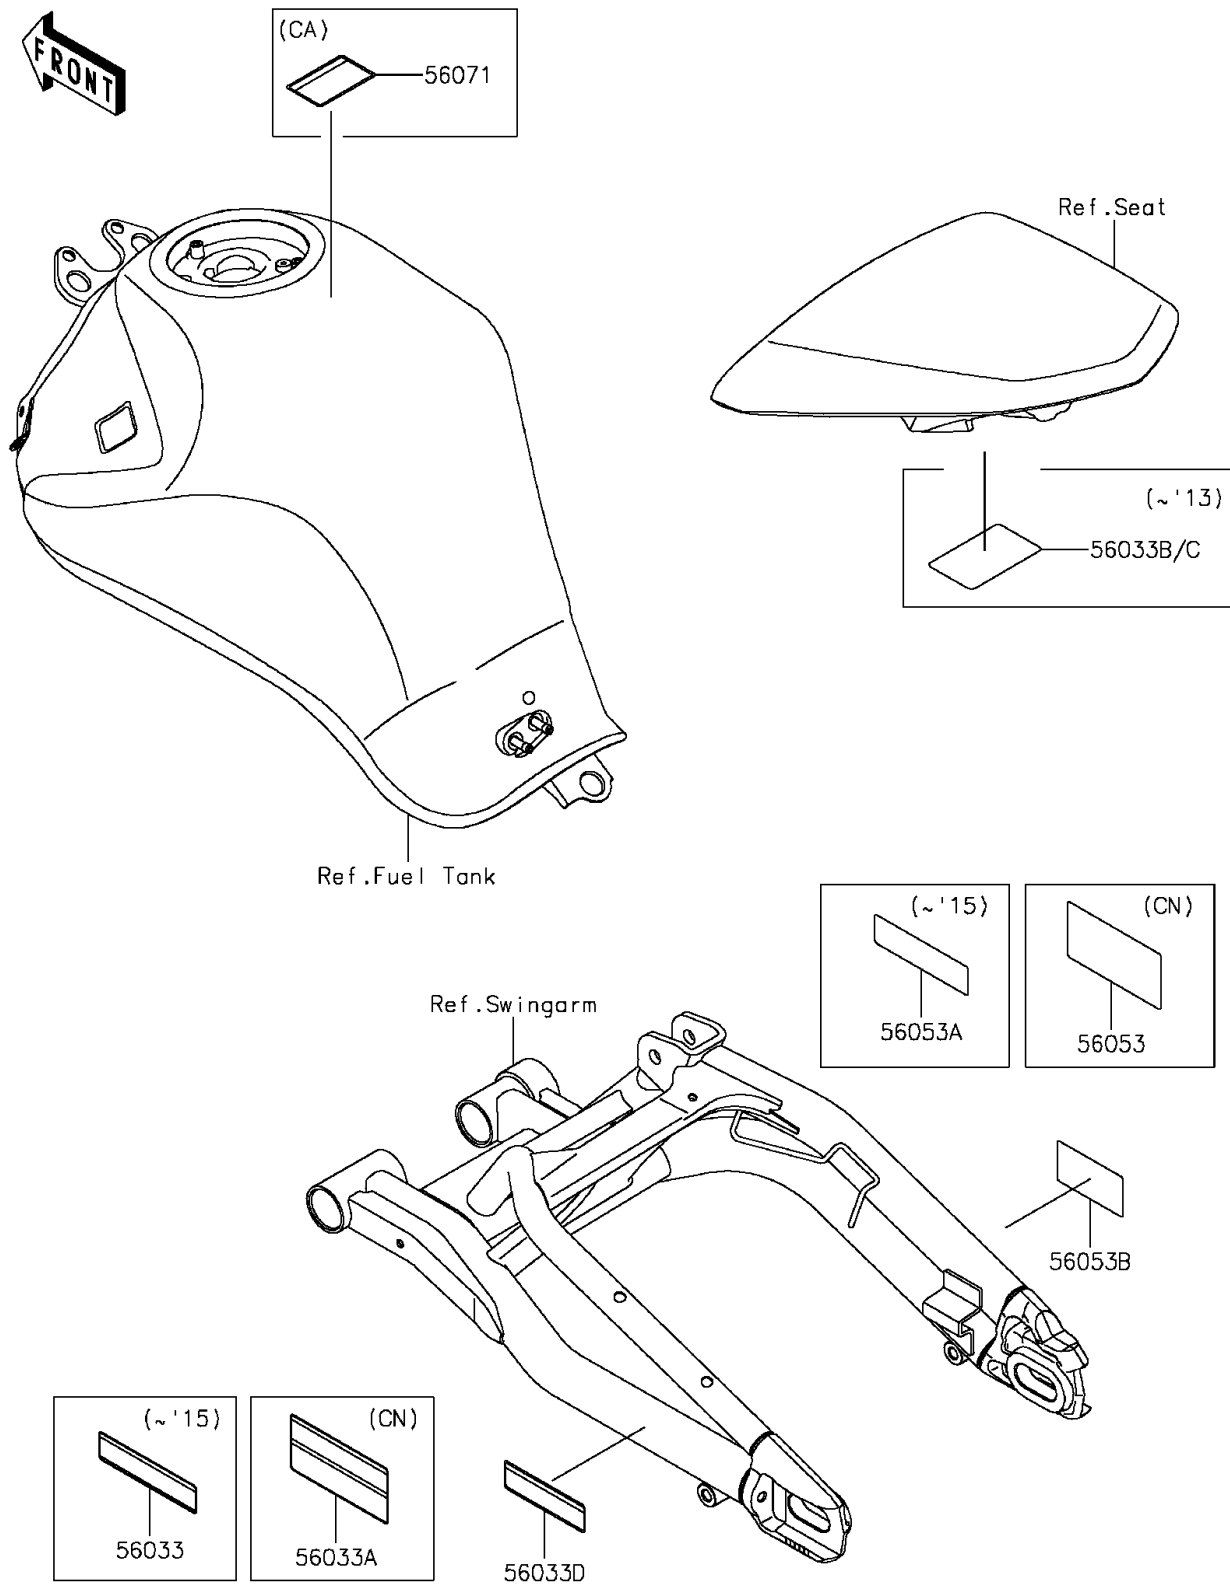

2015 Ninja® 650

PARTS DIAGRAM

Labels

F2860

2015 Ninja® 650

PARTS LIST

Labels

ITEM NAME

PART NUMBER

QUANTITY
