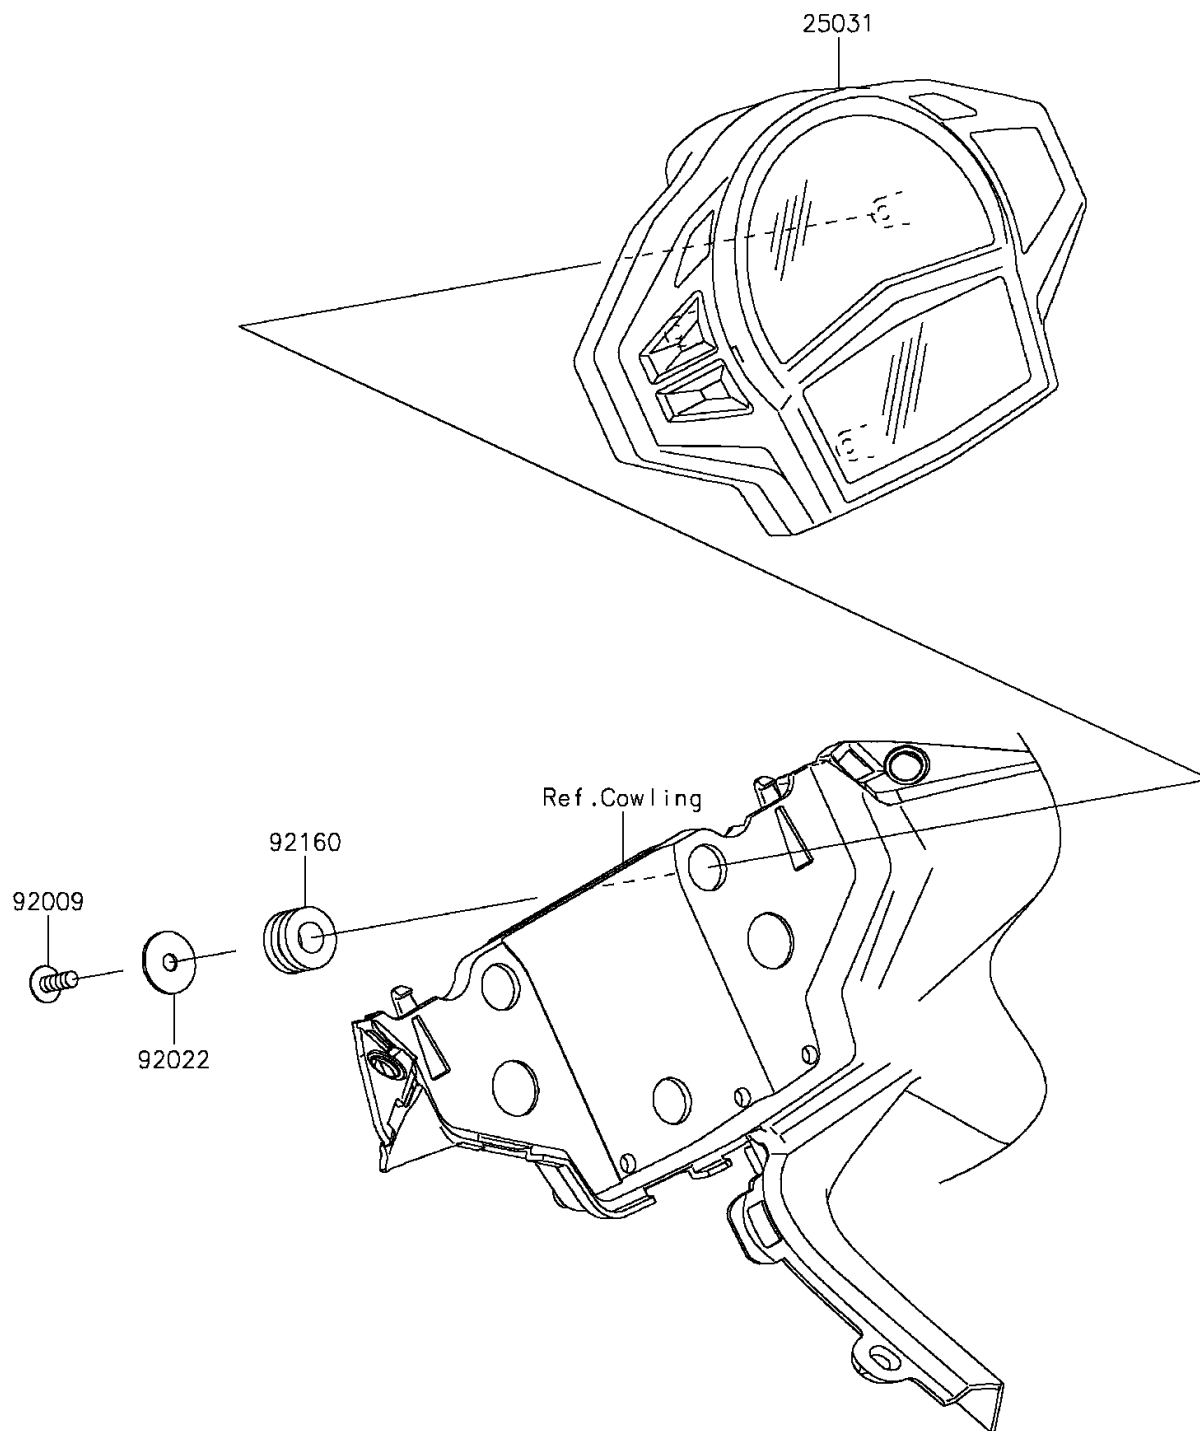

2015 Ninja® 650

PARTS DIAGRAM

Meter(s)

Kawasaki

Let the Good Times Roll®

F2530

2015 Ninja® 650

PARTS LIST

Meter(s)

ITEM NAME

PART NUMBER

QUANTITY
