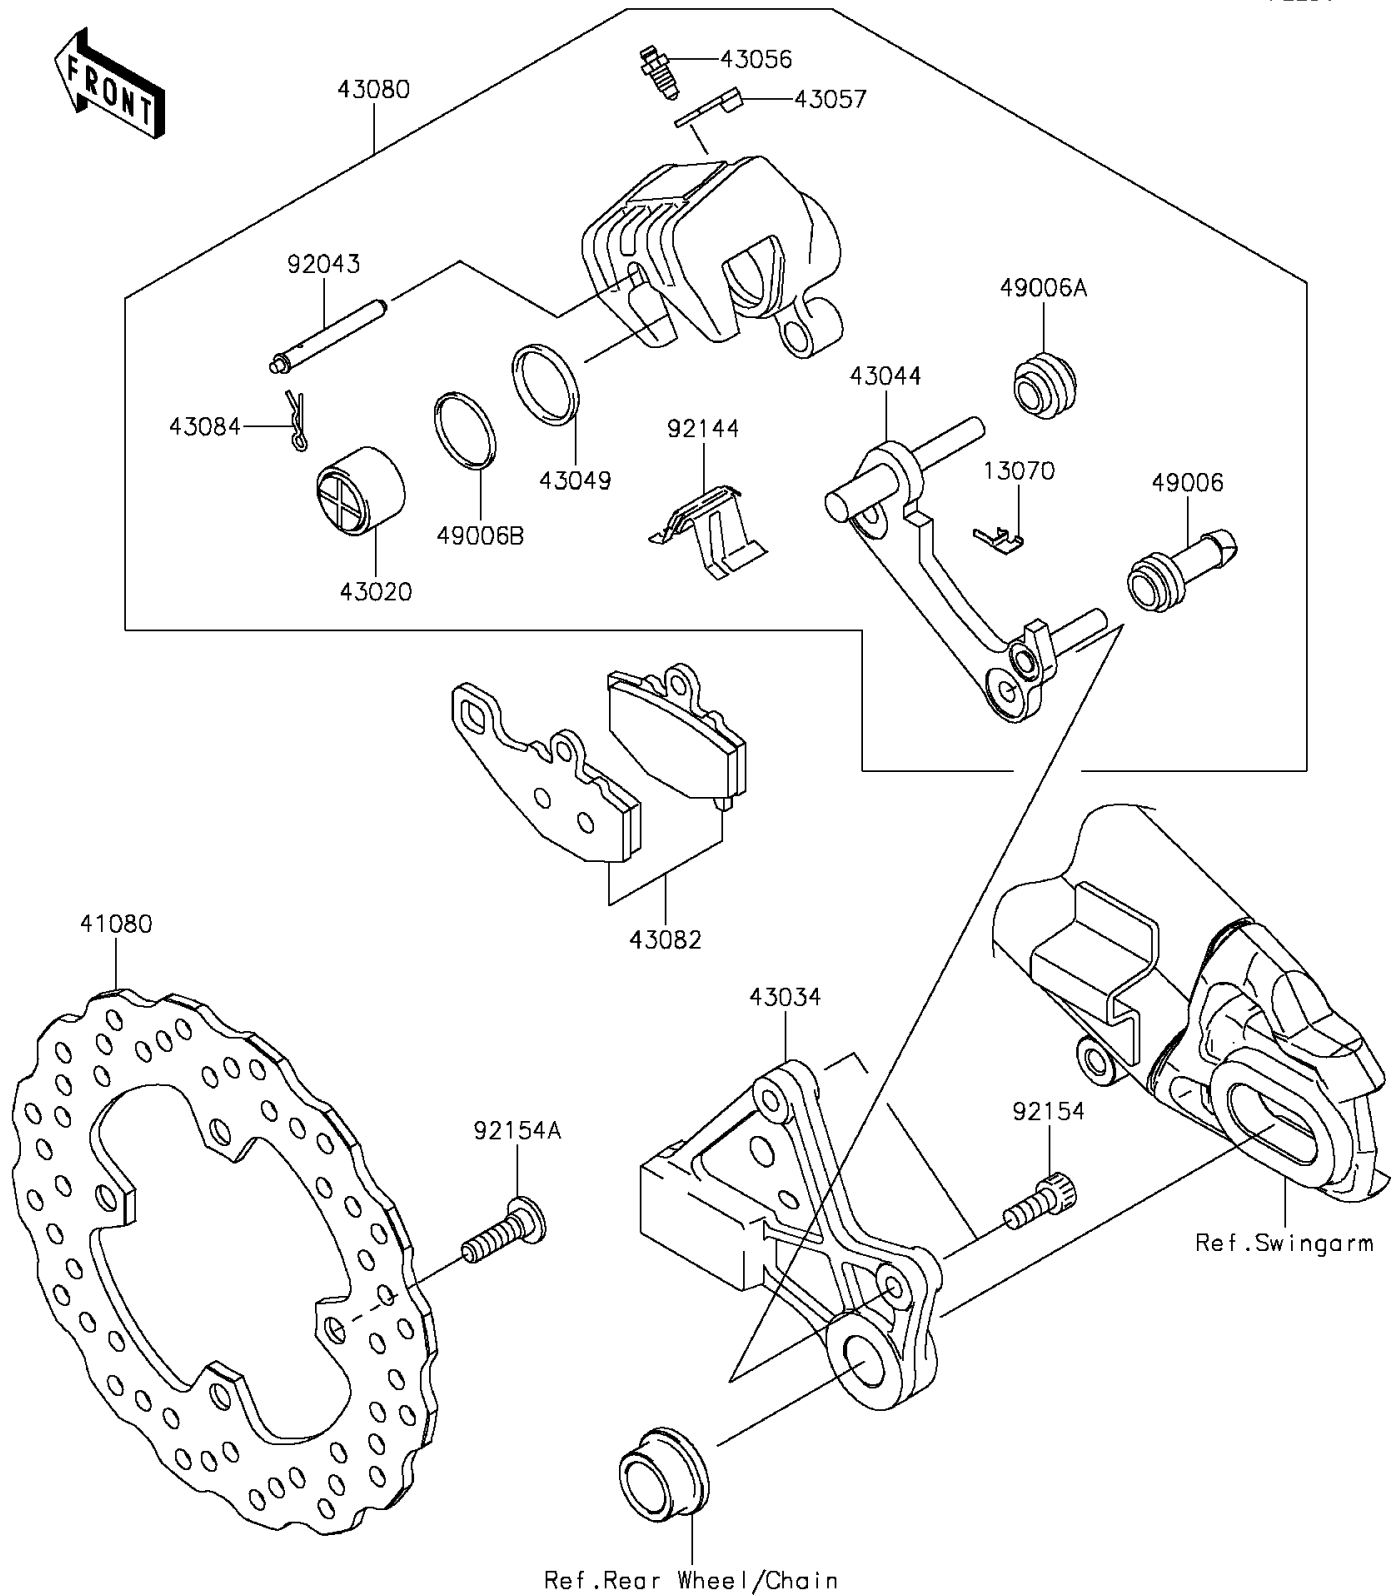

2012 NINJA® 650

PARTS DIAGRAM

Rear Brake

F2294

2012 NINJA® 650

PARTS LIST

Rear Brake

ITEM NAME	PART NUMBER	QUANTITY
GUIDE,BRAKE PAD (Ref # 13070)	13070-0045	1
DISC,RR (Ref # 41080)	41080-0162	1
PISTON-COMP-BRAKE (Ref # 43020)	43020-1119	1
HOLDER-BRAKE,REAR CALIPER (Ref # 43034)	43034-0037	1
HOLDER-COMP-CALIPER,RR (Ref # 43044)	43044-1110	1
PACKING,PISTON SEAL (Ref # 43049)	43049-1097	1
BREATHER-BRAKE (Ref # 43056)	43056-0007	1
CAP-BREATHER (Ref # 43057)	43057-003	1
CALIPER-SUB-ASSY,RR,BLACK (Ref # 43080)	43080-0085-DJ	1
PAD-ASSY-BRAKE (Ref # 43082)	43082-1213	1
CLAMP,PAD (Ref # 43084)	43084-003	1
BOOT,CALIPER (Ref # 49006)	49006-1054	1
BOOT,CALIPER (Ref # 49006A)	49006-1095	1
BOOT,PISTON SEAL (Ref # 49006B)	49006-1212	1
PIN,PAD (Ref # 92043)	92043-1489	1
SPRING,PAD (Ref # 92144)	92144-1719	1
BOLT,SOCKET,8X20 (Ref # 92154)	92154-0841	2
BOLT,SOCKET,8X30 (Ref # 92154A)	92154-0844	4