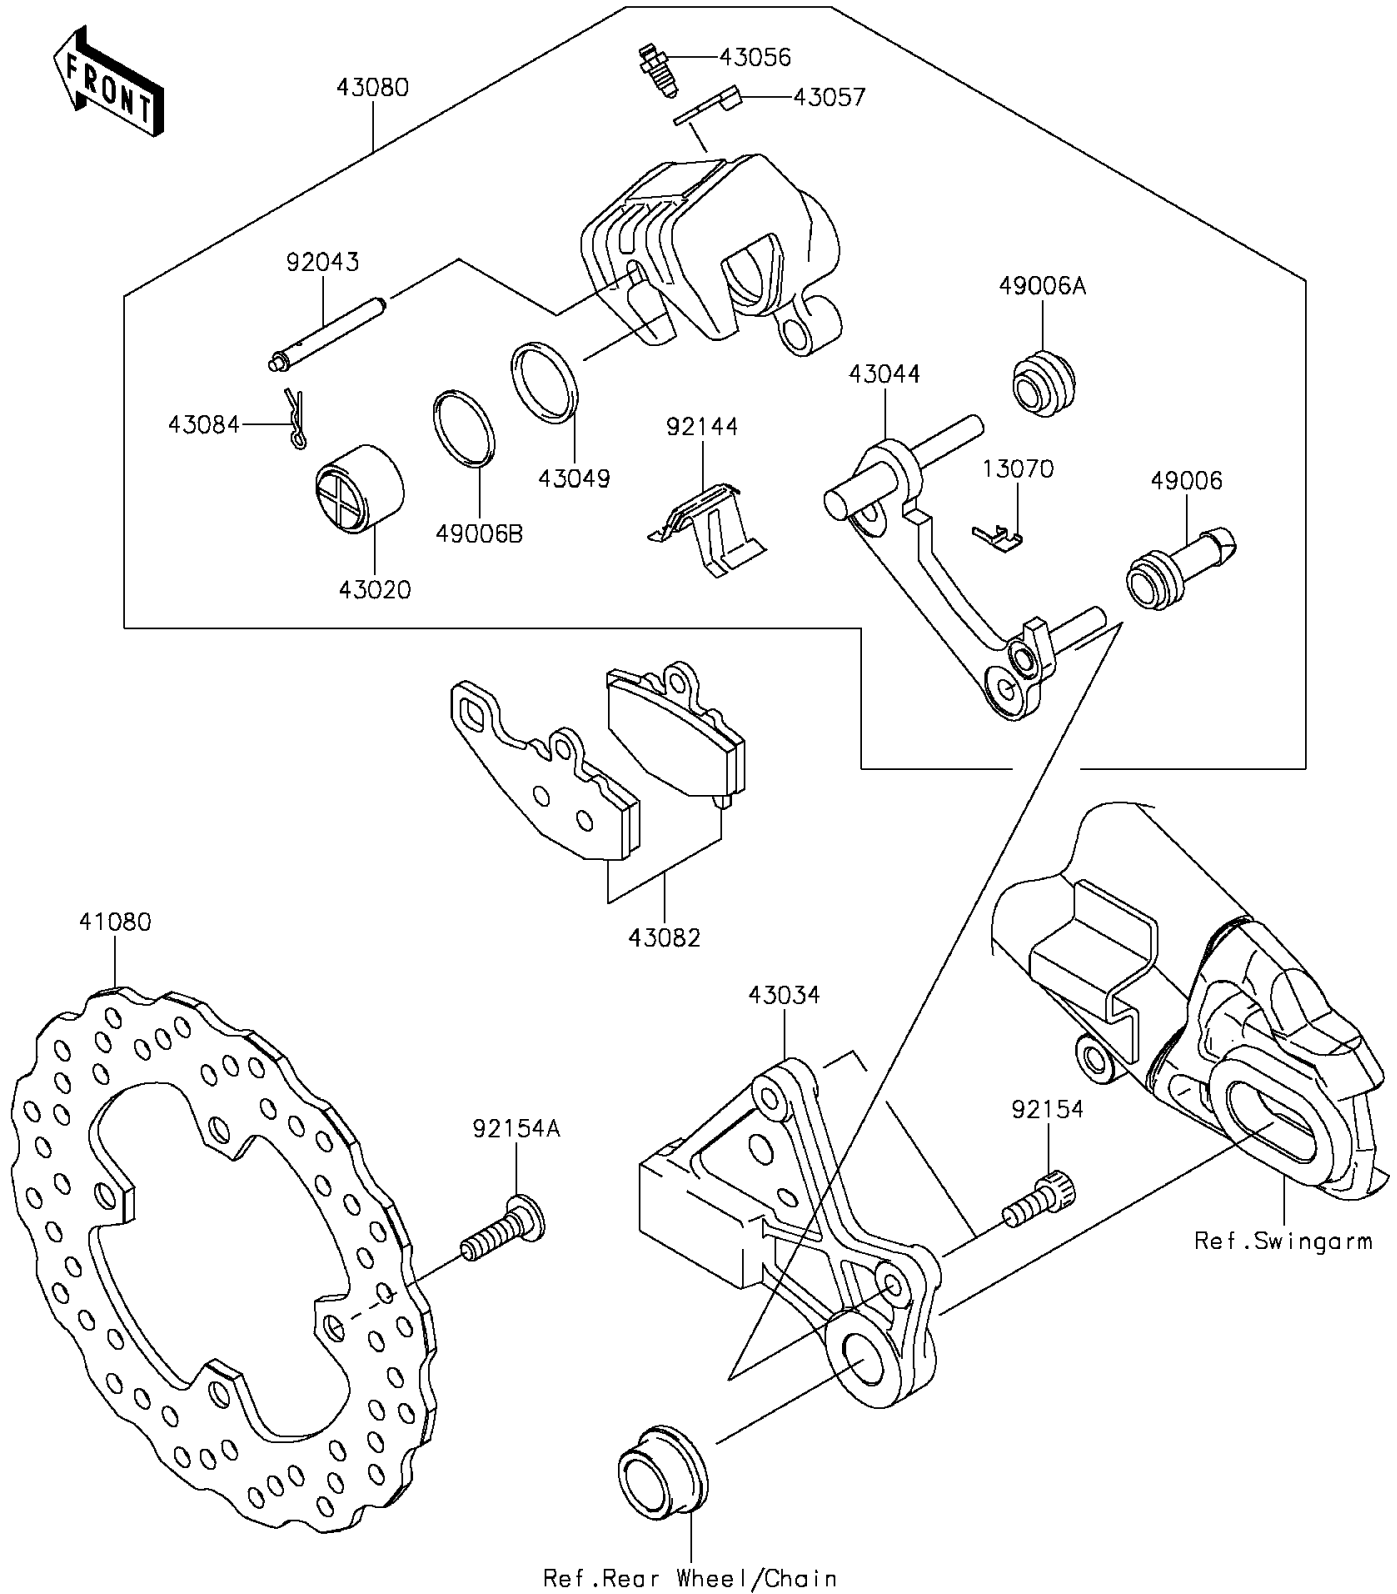

2015 Ninja® 650

PARTS DIAGRAM

Rear Brake

F2294

2015 Ninja® 650

PARTS LIST

Rear Brake

ITEM NAME	PART NUMBER	QUANTITY
GUIDE,BRAKE PAD (Ref # 13070)	13070-0045	1
DISC,RR (Ref # 41080)	41080-0162	1
PISTON-COMP-BRAKE (Ref # 43020)	43020-1119	1
HOLDER-BRAKE,REAR CALIPER (Ref # 43034)	43034-0037	1
HOLDER-COMP-CALIPER,RR (Ref # 43044)	43044-1110	1
PACKING,PISTON SEAL (Ref # 43049)	43049-1097	1
BREATHER-BRAKE (Ref # 43056)	43056-0007	1
CAP-BREATHER (Ref # 43057)	43057-003	1
CALIPER-SUB-ASSY,RR,BLACK (Ref # 43080)	43080-0085-DJ	1
PAD-ASSY-BRAKE (Ref # 43082)	43082-1213	1
CLAMP,PAD (Ref # 43084)	43084-003	1
BOOT,CALIPER (Ref # 49006)	49006-1054	1
BOOT,CALIPER (Ref # 49006A)	49006-1095	1
BOOT,PISTON SEAL (Ref # 49006B)	49006-1212	1
PIN,PAD (Ref # 92043)	92043-1489	1
SPRING,PAD (Ref # 92144)	92144-1719	1
BOLT,SOCKET,8X20 (Ref # 92154)	92154-0841	2
BOLT,SOCKET,8X30 (Ref # 92154A)	92154-0844	4