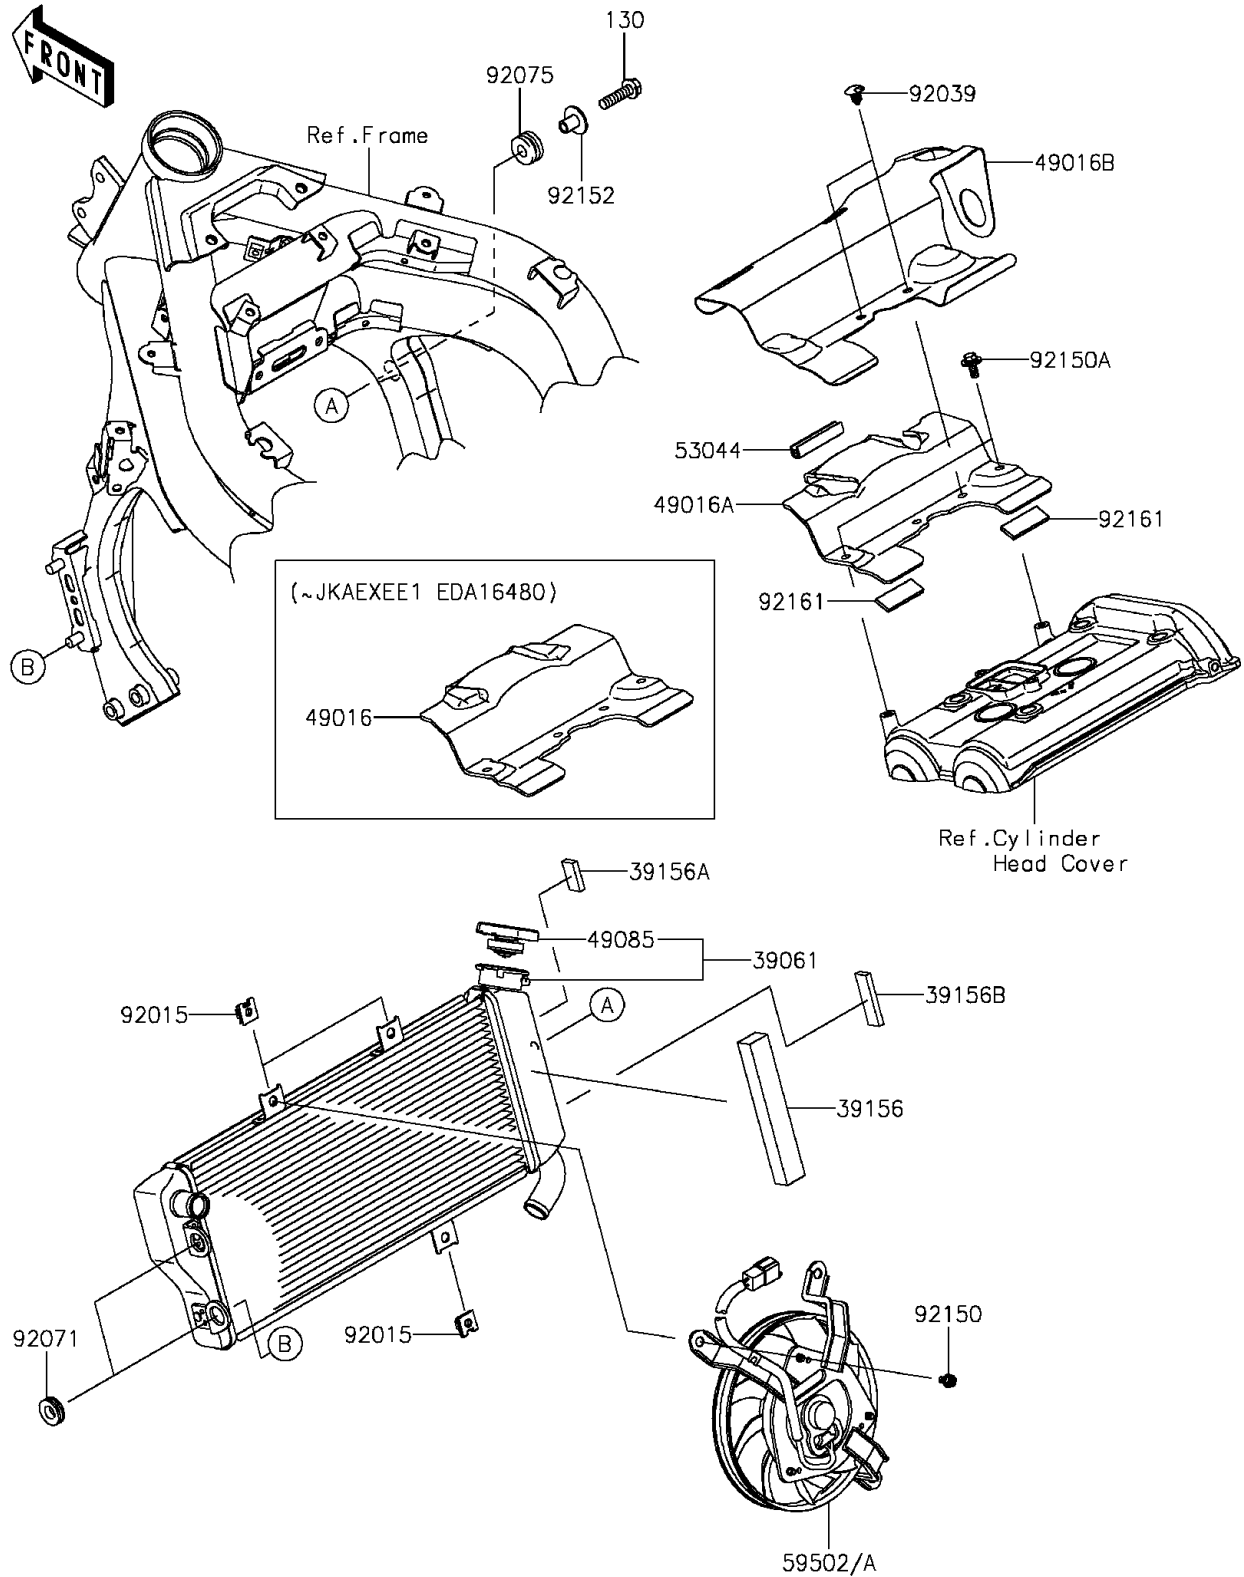

2015 Ninja® 650

PARTS DIAGRAM

Radiator

E3032

2015 Ninja® 650

PARTS LIST

Radiator

ITEM NAME

PART NUMBER

QUANTITY
