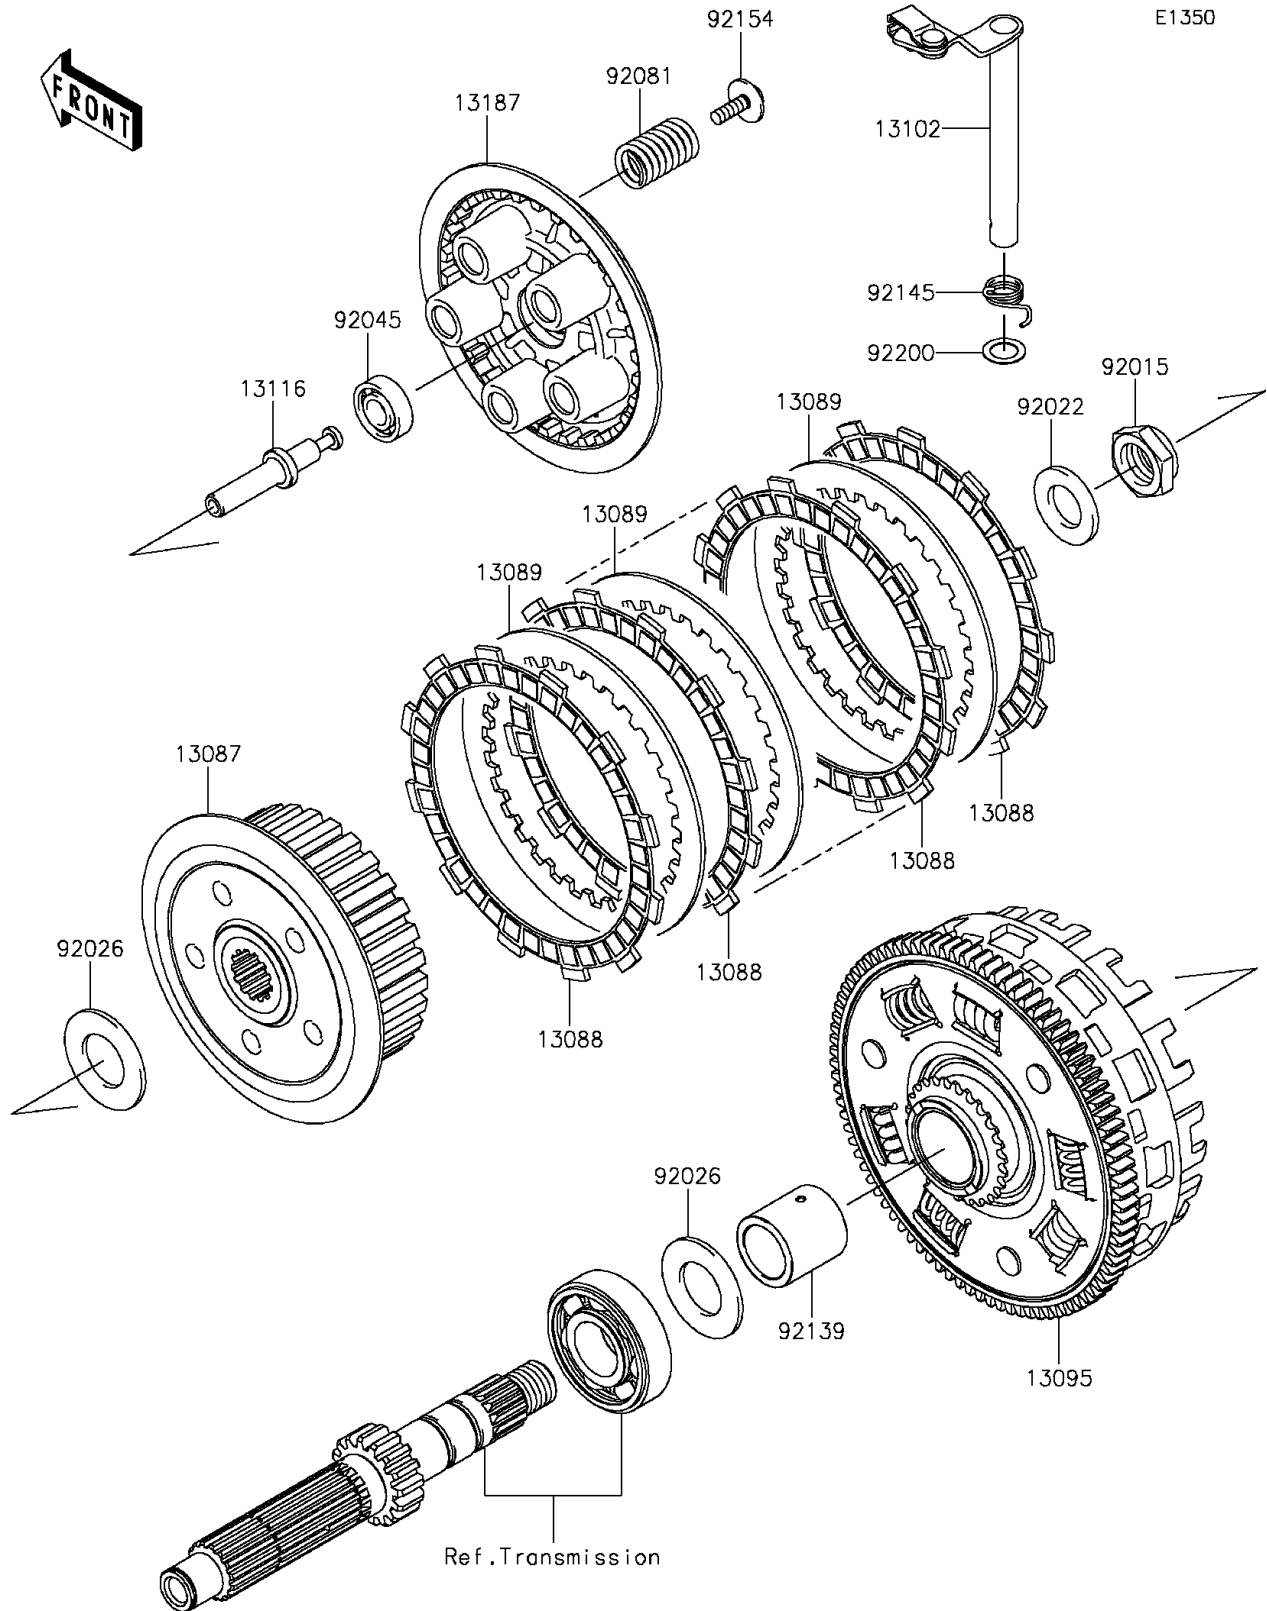

2015 Ninja® 650

PARTS DIAGRAM

Clutch

2015 Ninja® 650

PARTS LIST

Clutch

ITEM NAME

PART NUMBER

QUANTITY
