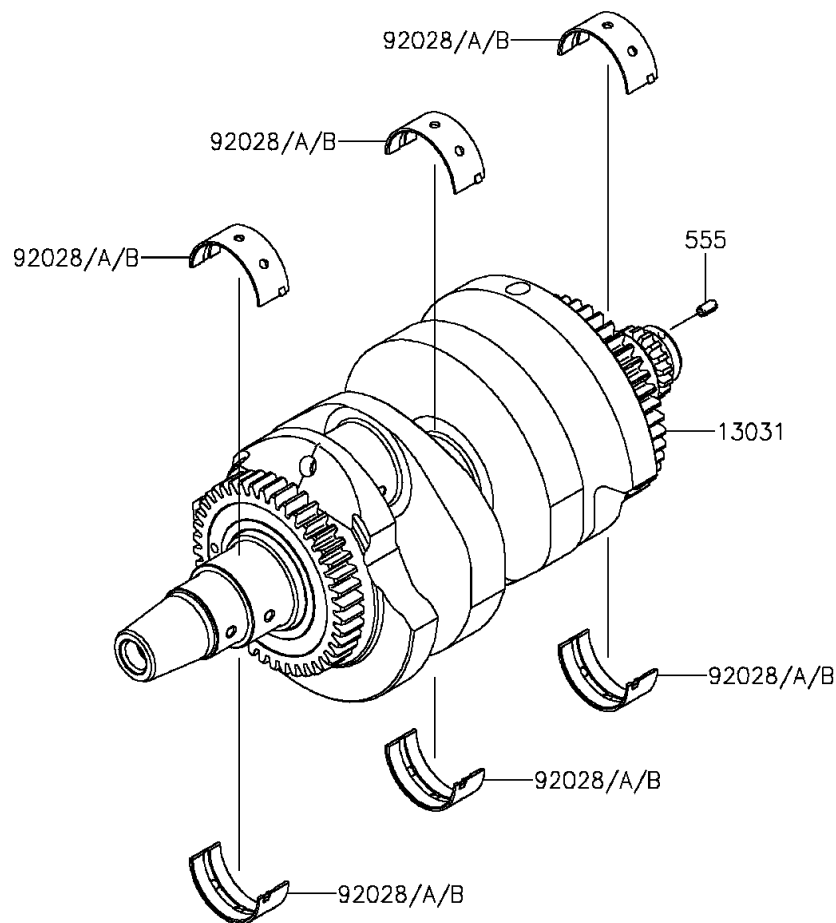

2015 Ninja® 650

PARTS DIAGRAM

Crankshaft

E1321

2015 Ninja® 650

PARTS LIST

Crankshaft

ITEM NAME

PART NUMBER

QUANTITY
