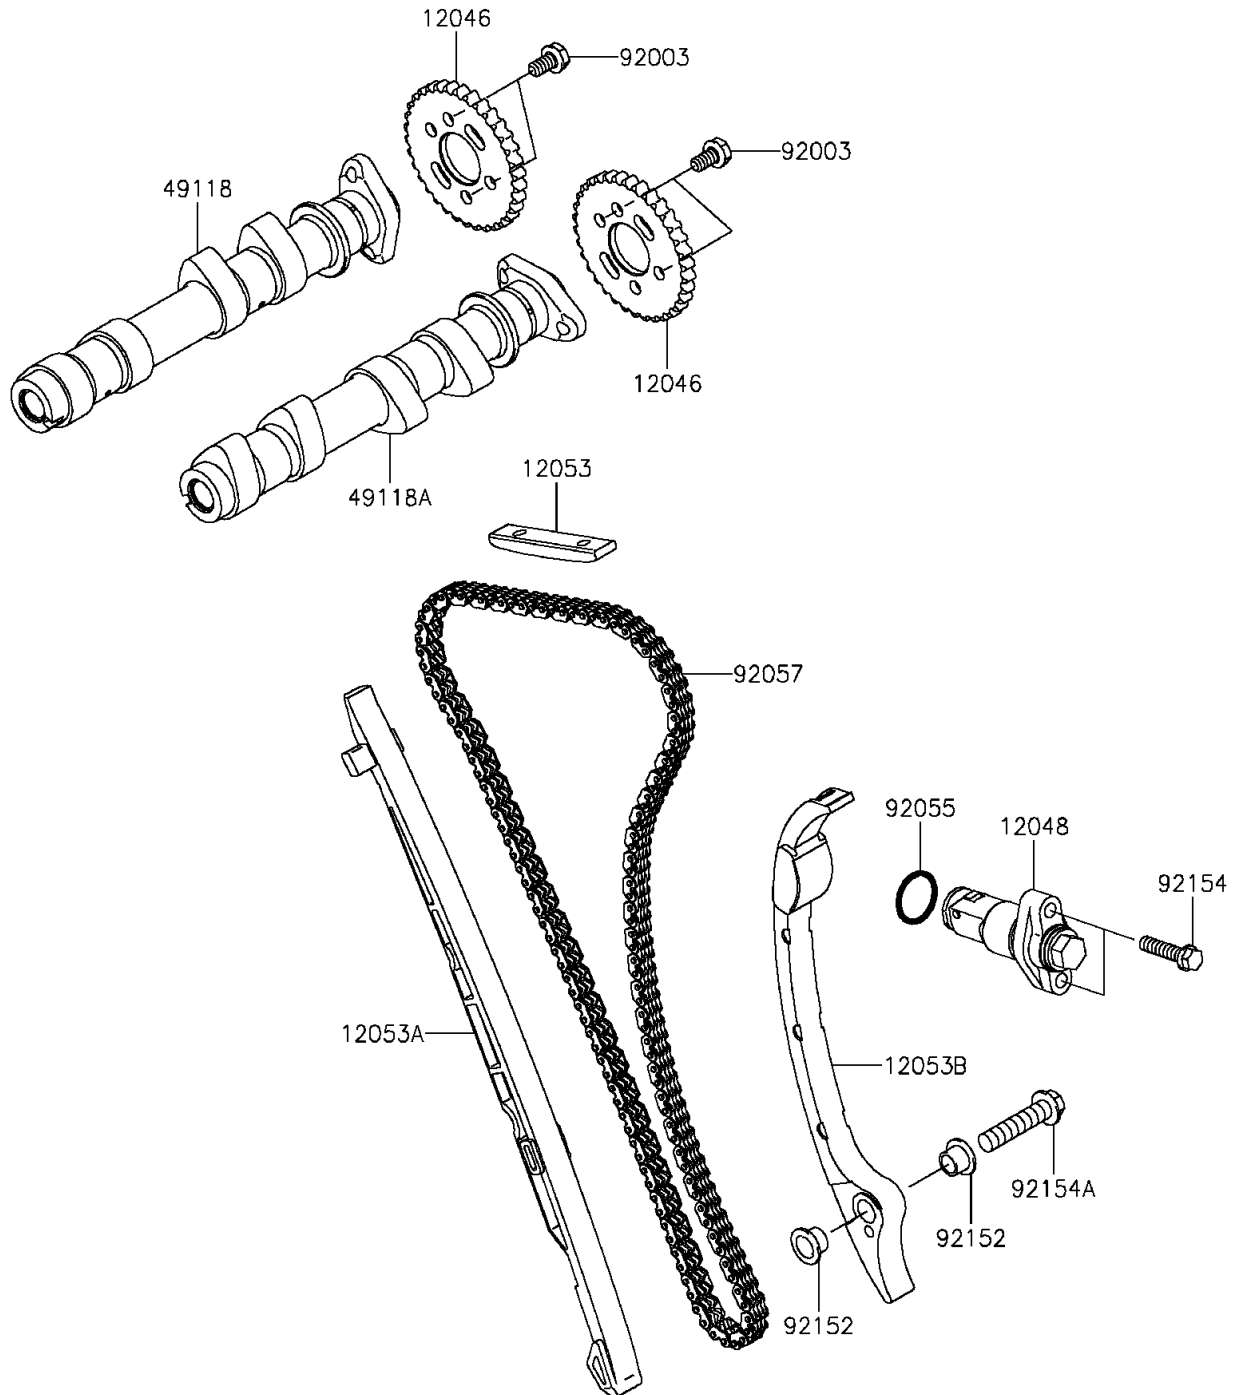

2014 NINJA® 650

PARTS DIAGRAM

Camshaft(s)/Tensioner

E1230

2014 NINJA® 650

PARTS LIST

Camshaft(s)/Tensioner

ITEM NAME

PART NUMBER

QUANTITY
