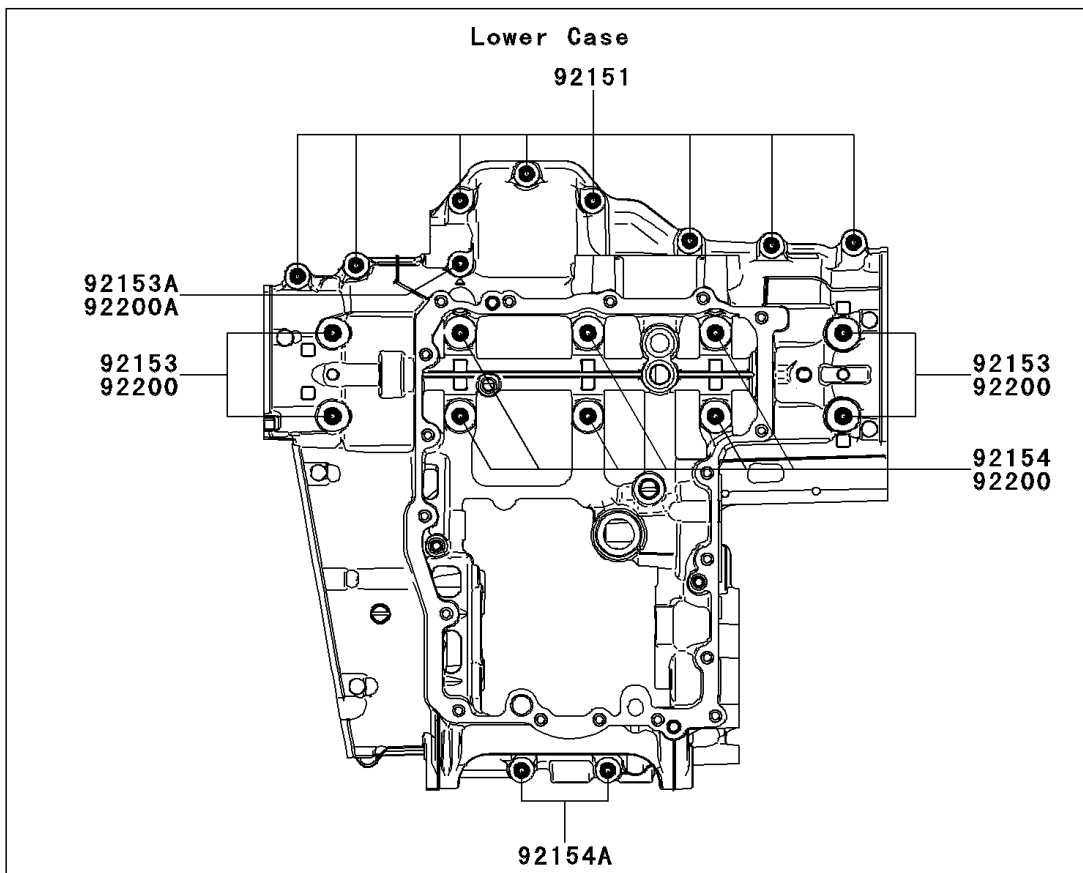

2012 NINJA® 1000 ABS

PARTS DIAGRAM

Crankcase Bolt Pattern

E1412

2012 NINJA® 1000 ABS

PARTS LIST

Crankcase Bolt Pattern

ITEM NAME

PART NUMBER

QUANTITY
