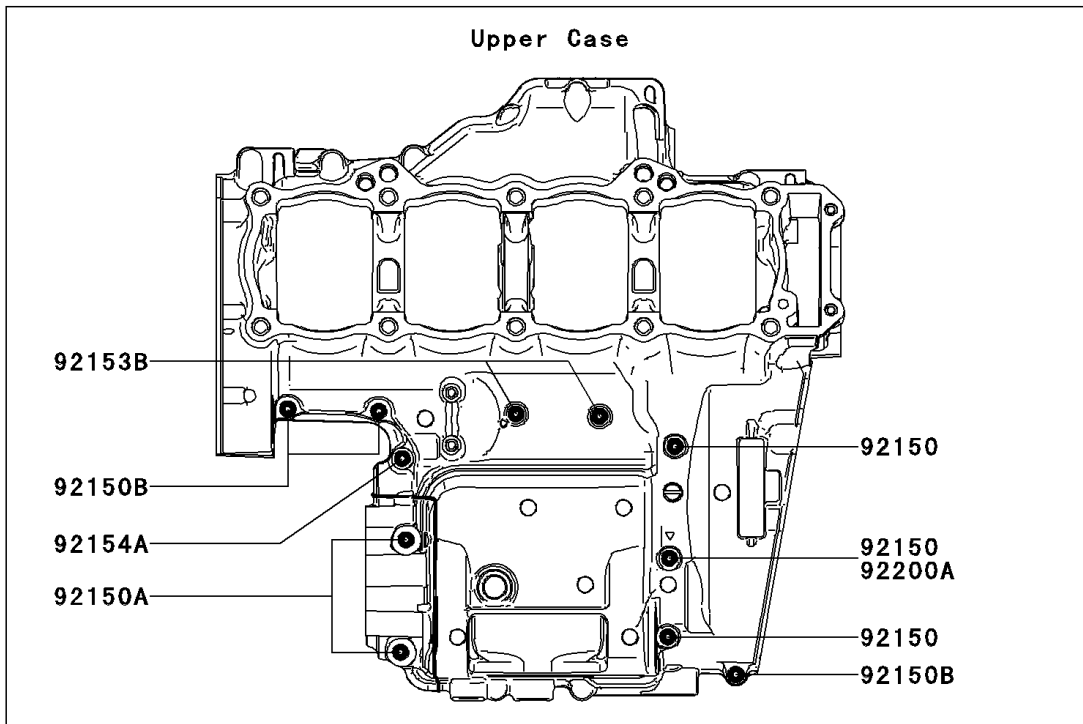

2012 NINJA® 1000 ABS

PARTS DIAGRAM

Crankcase Bolt Pattern

E1412

2012 NINJA® 1000 ABS

PARTS LIST

Crankcase Bolt Pattern

ITEM NAME

PART NUMBER

QUANTITY
