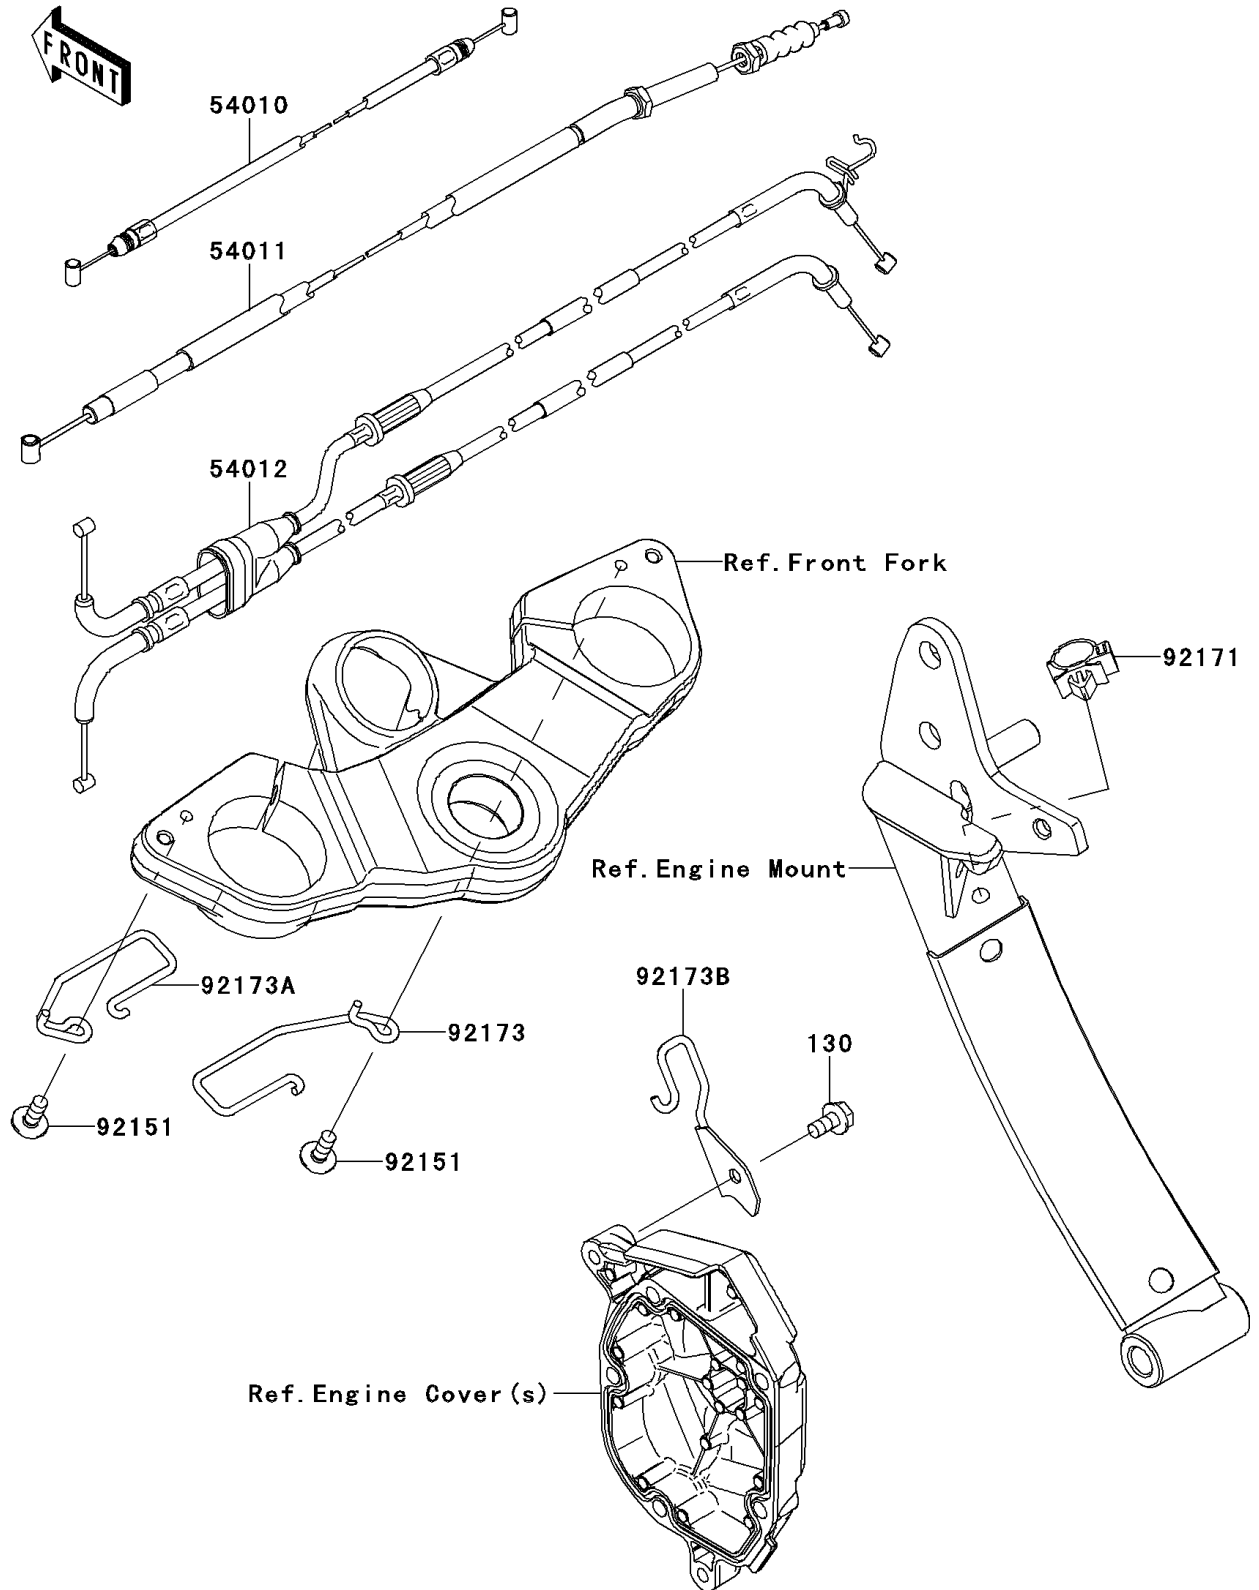

2013 NINJA® 1000

PARTS DIAGRAM

Cables

F2540

2013 NINJA® 1000

PARTS LIST

Cables

ITEM NAME

PART NUMBER

QUANTITY
