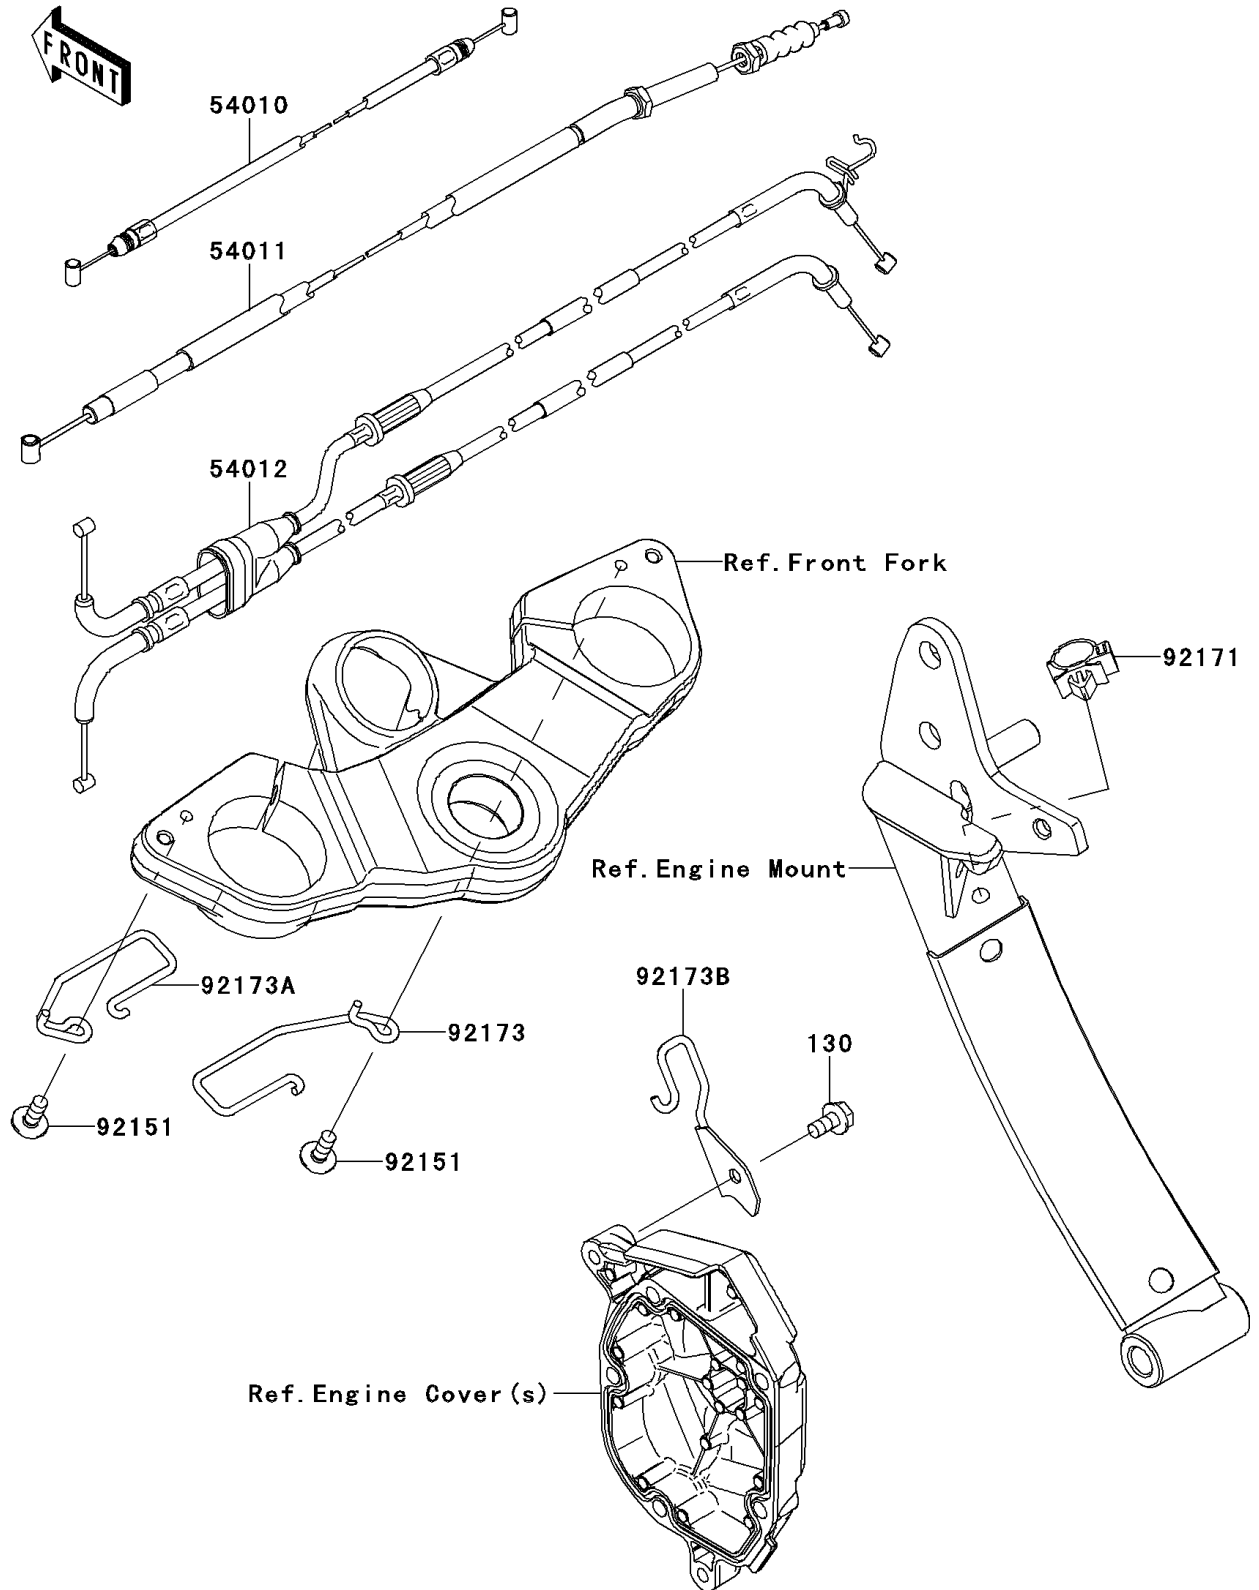

2011 NINJA® 1000

PARTS DIAGRAM

Cables

F2540

2011 NINJA® 1000

PARTS LIST

Cables

ITEM NAME

PART NUMBER

QUANTITY
