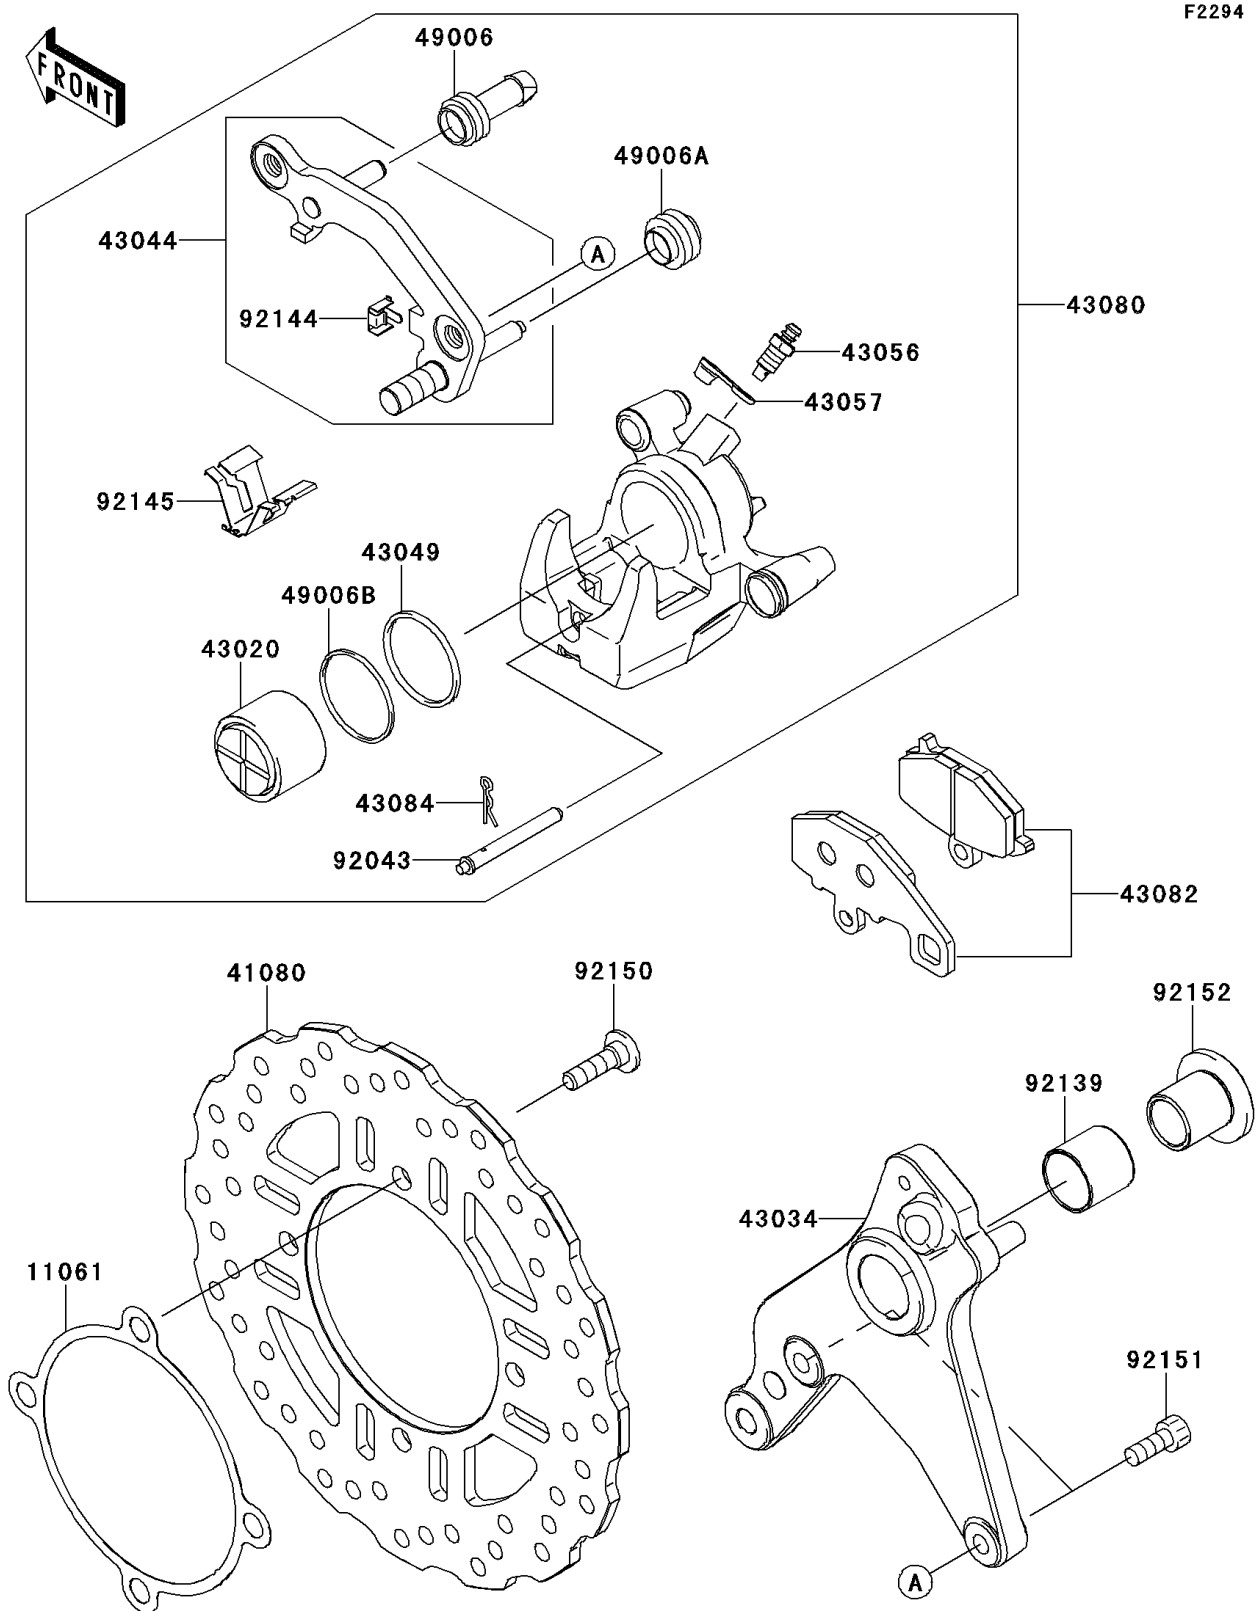

2012 NINJA® 1000

PARTS DIAGRAM

Rear Brake

2012 NINJA® 1000

PARTS LIST

Rear Brake

ITEM NAME	PART NUMBER	QUANTITY
GASKET,DISC PLATE (Ref # 11061)	11061-0204	1
DISC,RR (Ref # 41080)	41080-0089	1
PISTON-COMP-BRAKE (Ref # 43020)	43020-1119	1
HOLDER-BRAKE,RR (Ref # 43034)	43034-0055	1
HOLDER-COMP-CALIPER,RR (Ref # 43044)	43044-0033	1
PACKING,PISTON SEAL (Ref # 43049)	43049-1097	1
BREATHER-BRAKE (Ref # 43056)	43056-0007	1
CAP-BREATHER (Ref # 43057)	43057-003	1
CALIPER-SUB-ASSY,RR,BLACK (Ref # 43080)	43080-0103-DJ	1
PAD-ASSY-BRAKE (Ref # 43082)	43082-0119	1
CLAMP,PAD (Ref # 43084)	43084-003	1
BOOT,CALIPER (Ref # 49006)	49006-1054	1
BOOT,CALIPER (Ref # 49006A)	49006-1095	1
BOOT,PISTON SEAL (Ref # 49006B)	49006-1212	1
PIN,PAD (Ref # 92043)	92043-1489	1
BUSHING,25X28X25 (Ref # 92139)	92139-0278	1
SPRING,STOPPER (Ref # 92144)	92144-1831	1
SPRING (Ref # 92145)	92145-0760	1
BOLT,SOCKET,8X30 (Ref # 92150)	92150-1771	4
BOLT,SOCKET,8X20 (Ref # 92151)	92151-1289	2
COLLAR,20X25X30 (Ref # 92152)	92152-0807	1