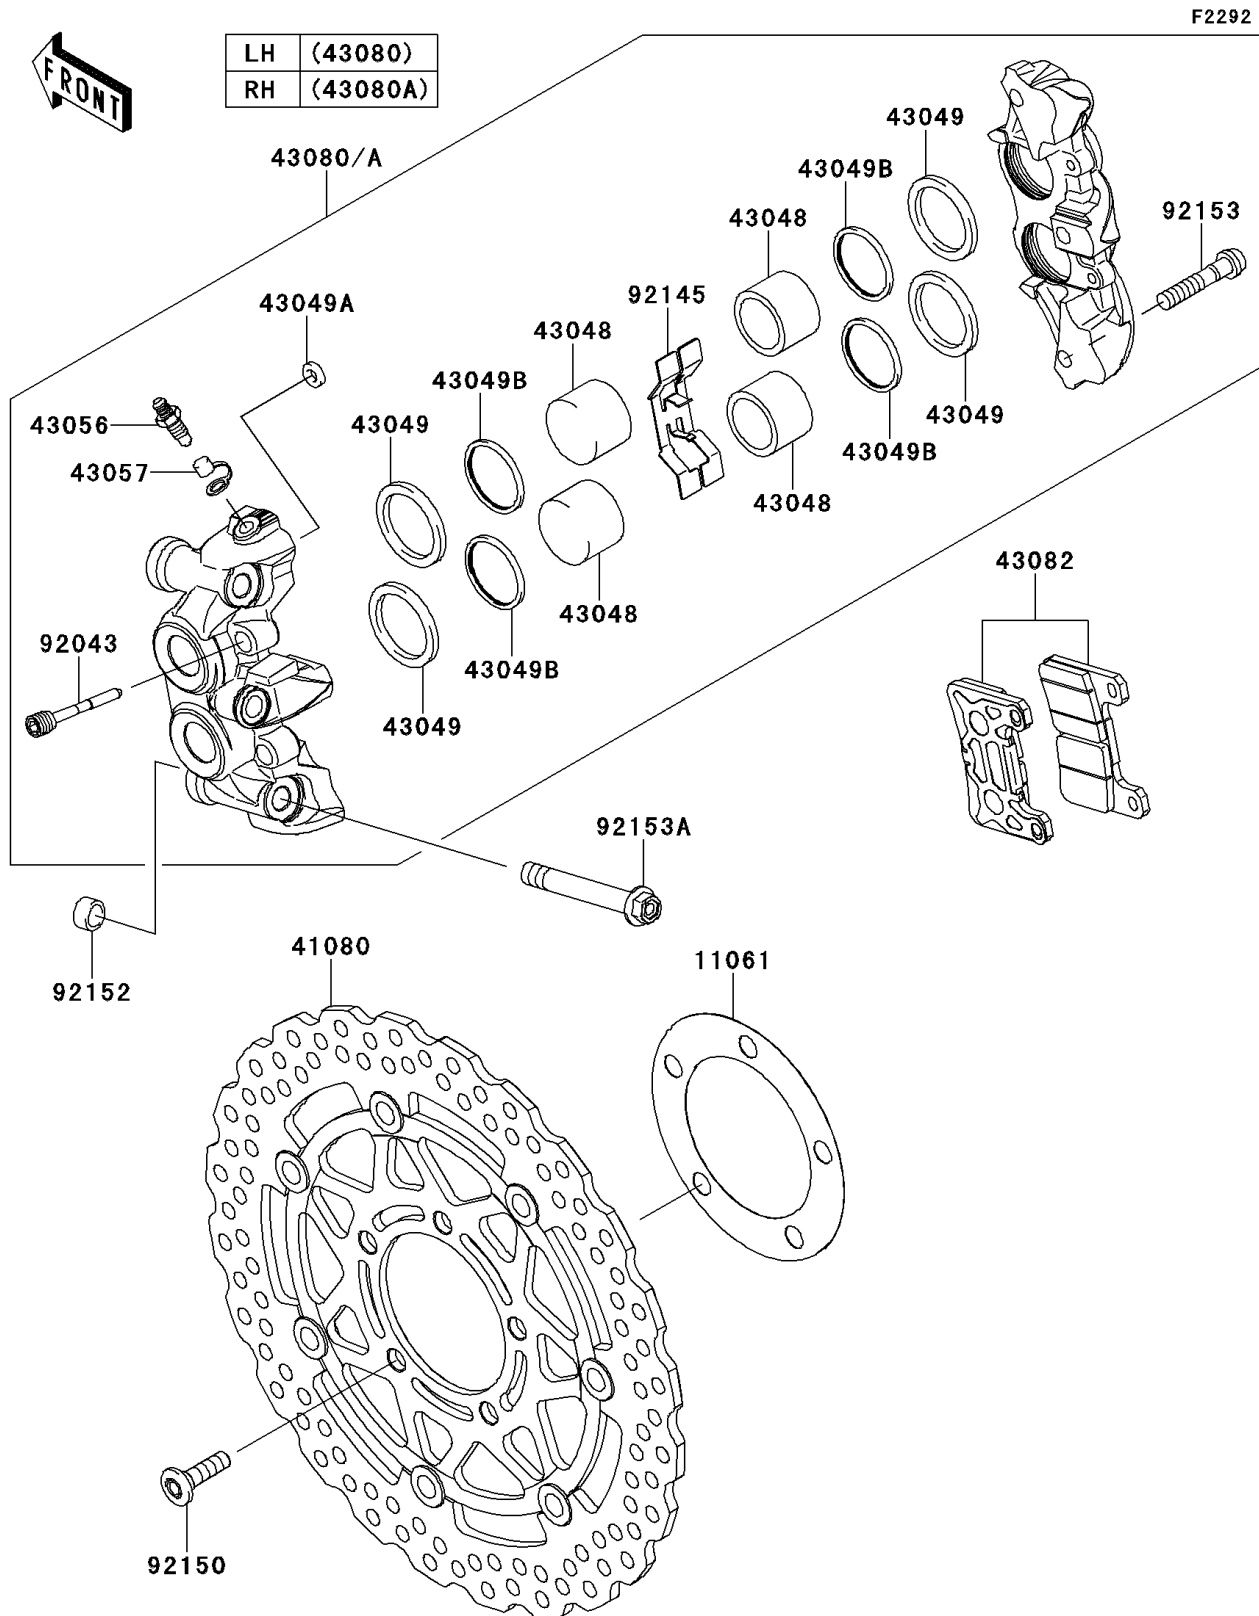

2012 NINJA® 1000

PARTS DIAGRAM

Front Brake

2012 NINJA® 1000

PARTS LIST

Front Brake

ITEM NAME	PART NUMBER	QUANTITY
GASKET,DISC PLATE (Ref # 11061)	11061-0029	2
DISC,FR,HOUSING BLK+DISC SIL (Ref # 41080)	41080-0565-5C	2
PISTON-CALIPER (Ref # 43048)	43048-0013	8
PACKING,PISTON (Ref # 43049)	43049-0012	8
PACKING,SEAL,6.5X11.5X2.2 (Ref # 43049A)	43049-1004	2
PACKING (Ref # 43049B)	43049-1068	8
BREATHER-BRAKE (Ref # 43056)	43056-0007	2
CAP-BREATHER (Ref # 43057)	43057-003	2
CALIPER-SUB-ASSY,FR,LH,BLACK (Ref # 43080)	43080-0098-DJ	1
CALIPER-SUB-ASSY,FR,RH,BLACK (Ref # 43080A)	43080-0099-DJ	1
PAD-ASSY-BRAKE (Ref # 43082)	43082-0113	2
PIN,PAD (Ref # 92043)	92043-1709	4
SPRING,PAD (Ref # 92145)	92145-0580	2
BOLT,SOCKET,8X30 (Ref # 92150)	92150-1771	10
COLLAR,DOWEL PIN (Ref # 92152)	92152-0679	4
BOLT,SOCKET,8X40 (Ref # 92153)	92153-0360	6
BOLT,FLANGED,10X73 (Ref # 92153A)	92153-1890	4