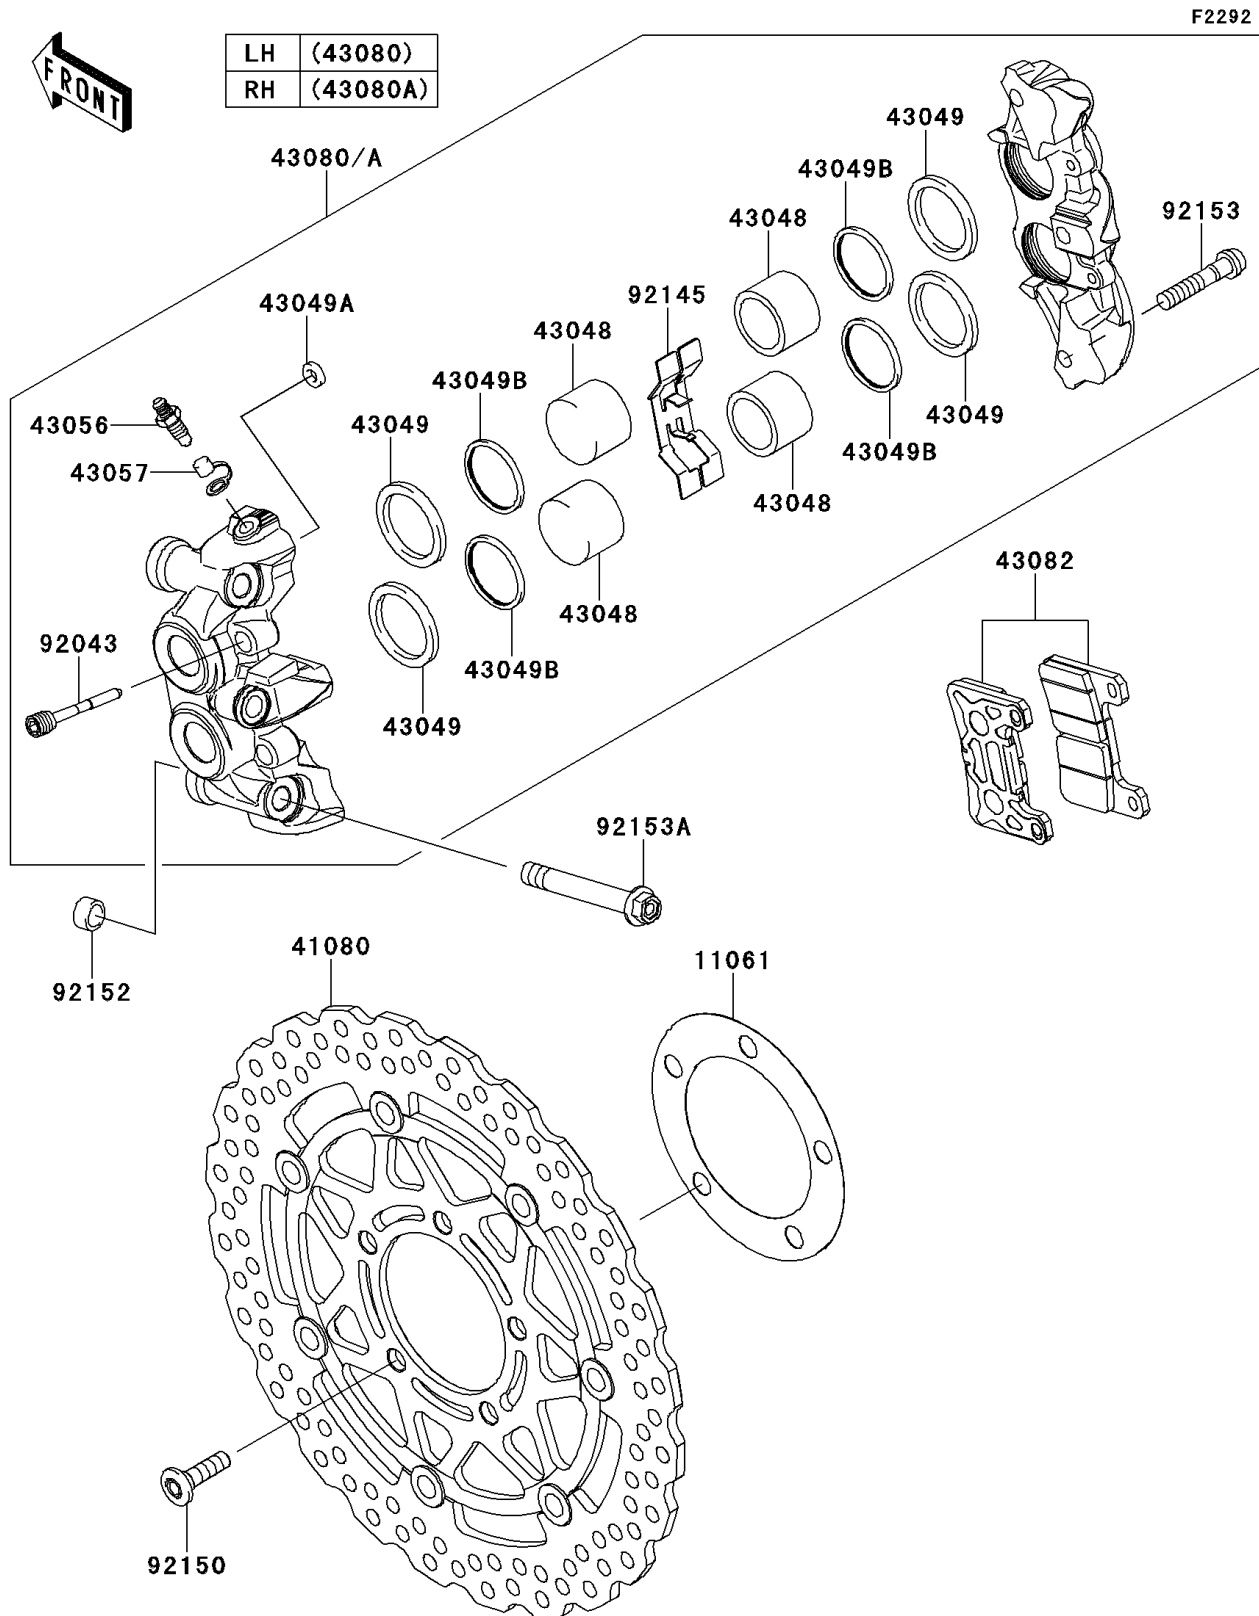

## PARTS DIAGRAM

### Front Brake

## PARTS LIST

### Front Brake

ITEM NAME	PART NUMBER	QUANTITY
GASKET,DISC PLATE (Ref # 11061)	11061-0029	2
DISC,FR,HOUSING BLK+DISC SIL (Ref # 41080)	41080-0565-5C	2
PISTON-CALIPER (Ref # 43048)	43048-0013	8
PACKING,PISTON (Ref # 43049)	43049-0012	8
PACKING,SEAL,6.5X11.5X2.2 (Ref # 43049A)	43049-1004	2
PACKING (Ref # 43049B)	43049-1068	8
BREATHER-BRAKE (Ref # 43056)	43056-0007	2
CAP-BREATHER (Ref # 43057)	43057-003	2
CALIPER-SUB-ASSY,FR,LH,BLACK (Ref # 43080)	43080-0098-DJ	1
CALIPER-SUB-ASSY,FR,RH,BLACK (Ref # 43080A)	43080-0099-DJ	1
PAD-ASSY-BRAKE (Ref # 43082)	43082-0113	2
PIN,PAD (Ref # 92043)	92043-1709	4
SPRING,PAD (Ref # 92145)	92145-0580	2
BOLT,SOCKET,8X30 (Ref # 92150)	92150-1771	10
COLLAR,DOWEL PIN (Ref # 92152)	92152-0679	4
BOLT,SOCKET,8X40 (Ref # 92153)	92153-0360	6
BOLT,FLANGED,10X73 (Ref # 92153A)	92153-1890	4