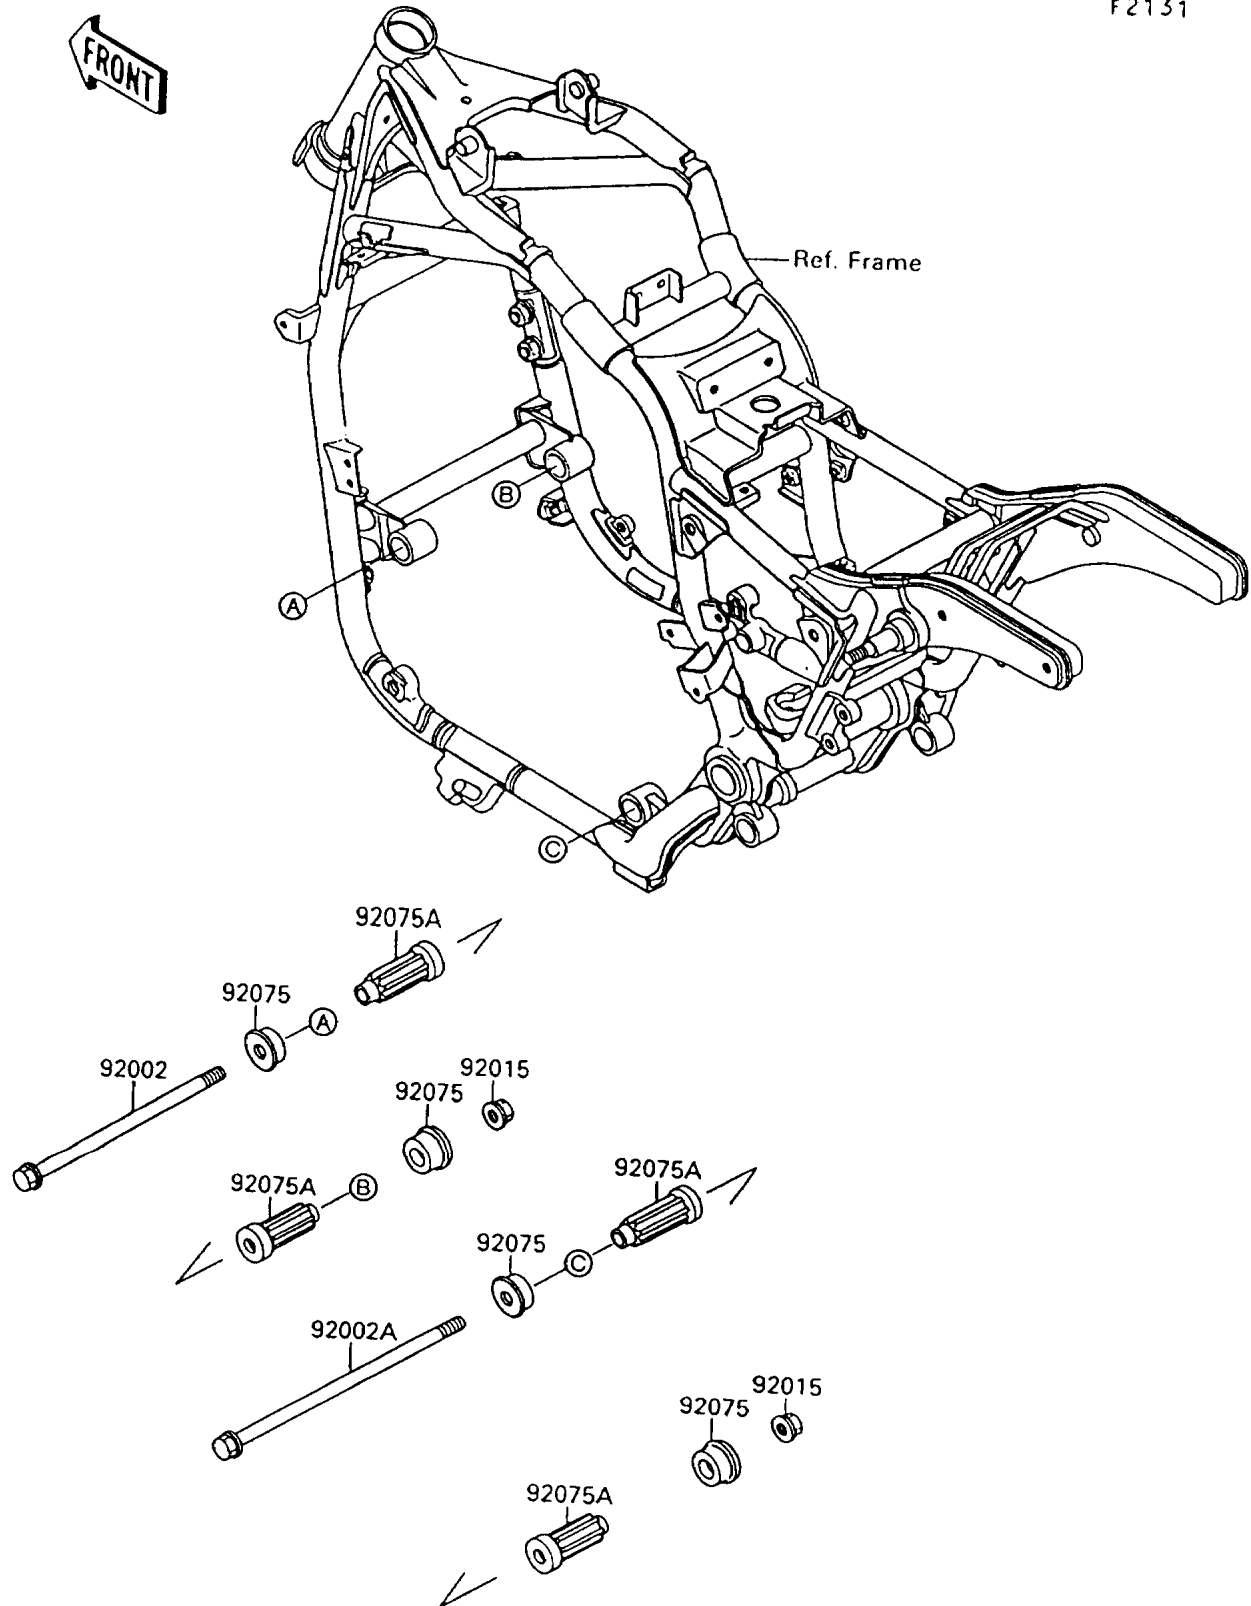

1995 Vulcan 88

PARTS DIAGRAM

Frame Fittings

F2131

1995 Vulcan 88

PARTS LIST Frame Fittings

| ITEM NAME | PART NUMBER | QUANTITY |
|-----------|-------------|----------|
|-----------|-------------|----------|
