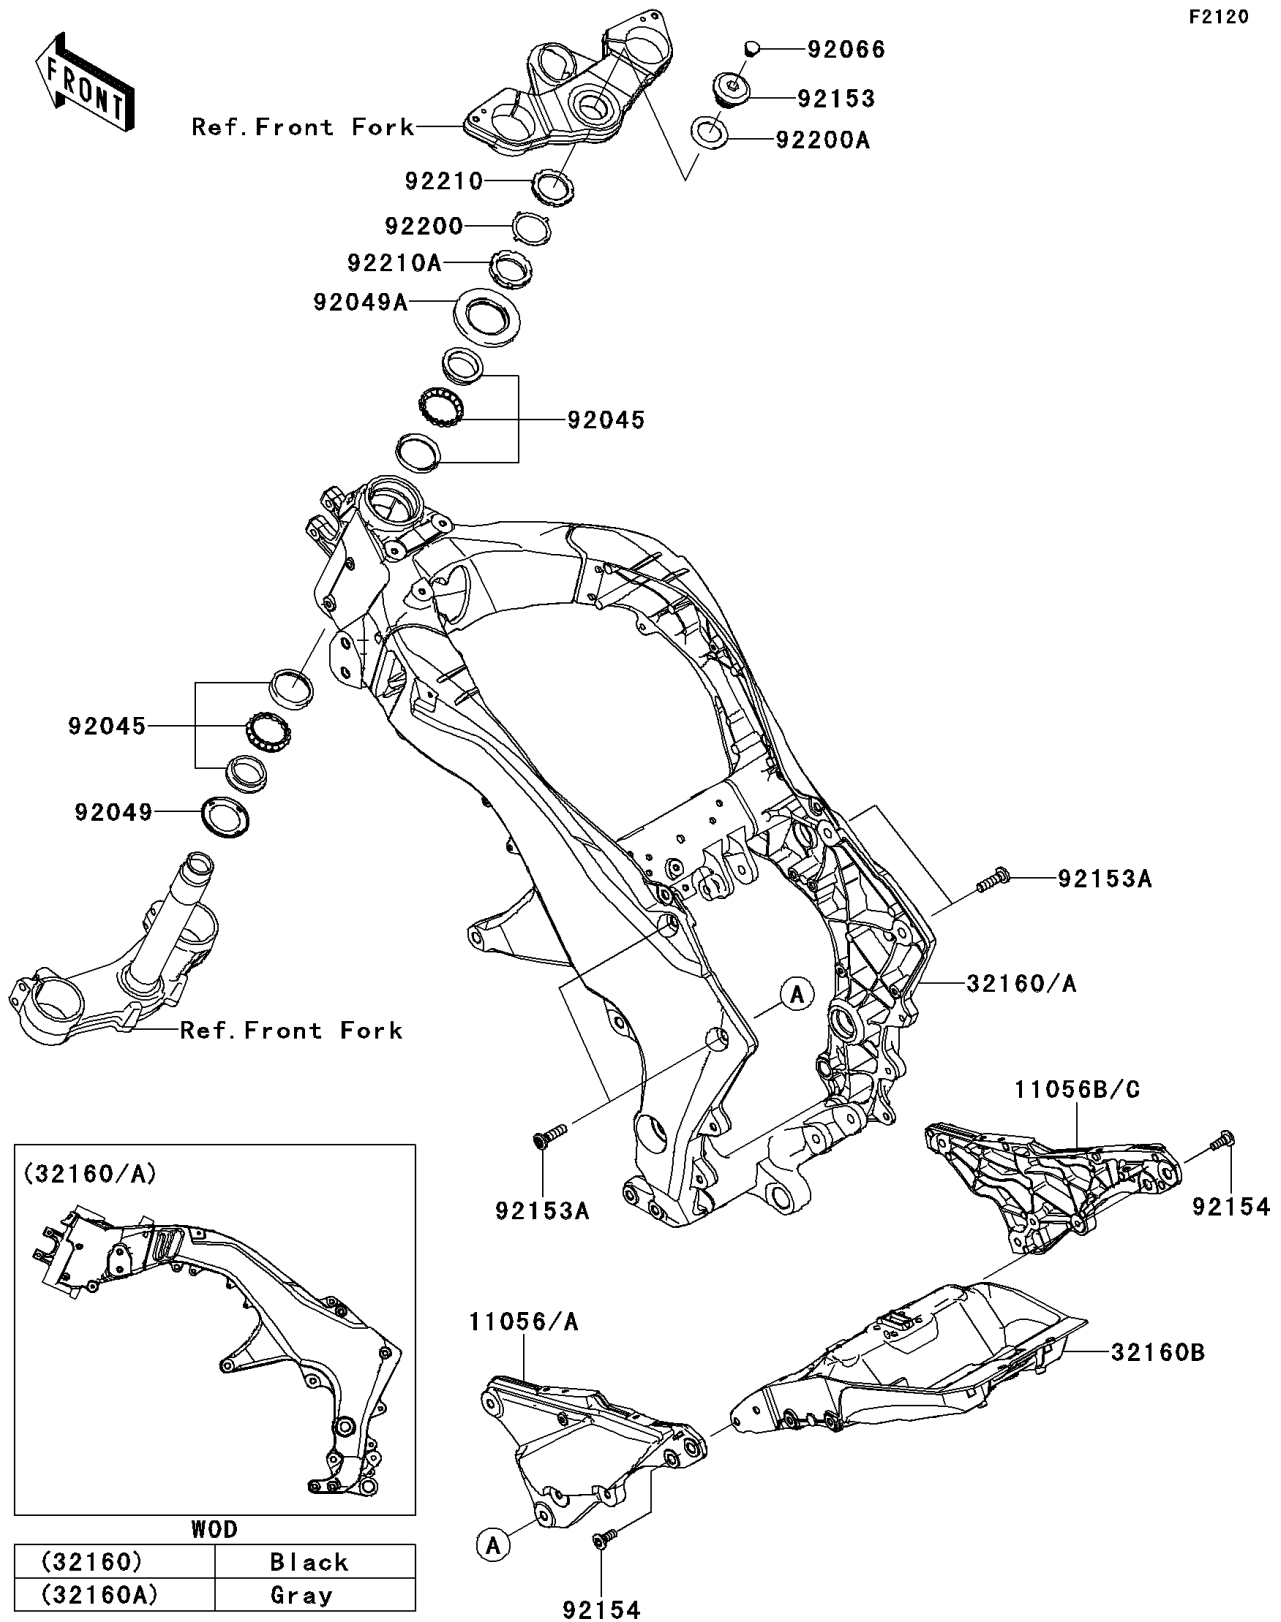

2011 NINJA® 1000

PARTS DIAGRAM

Frame

F2120

2011 NINJA® 1000

PARTS LIST

Frame

ITEM NAME

PART NUMBER

QUANTITY
