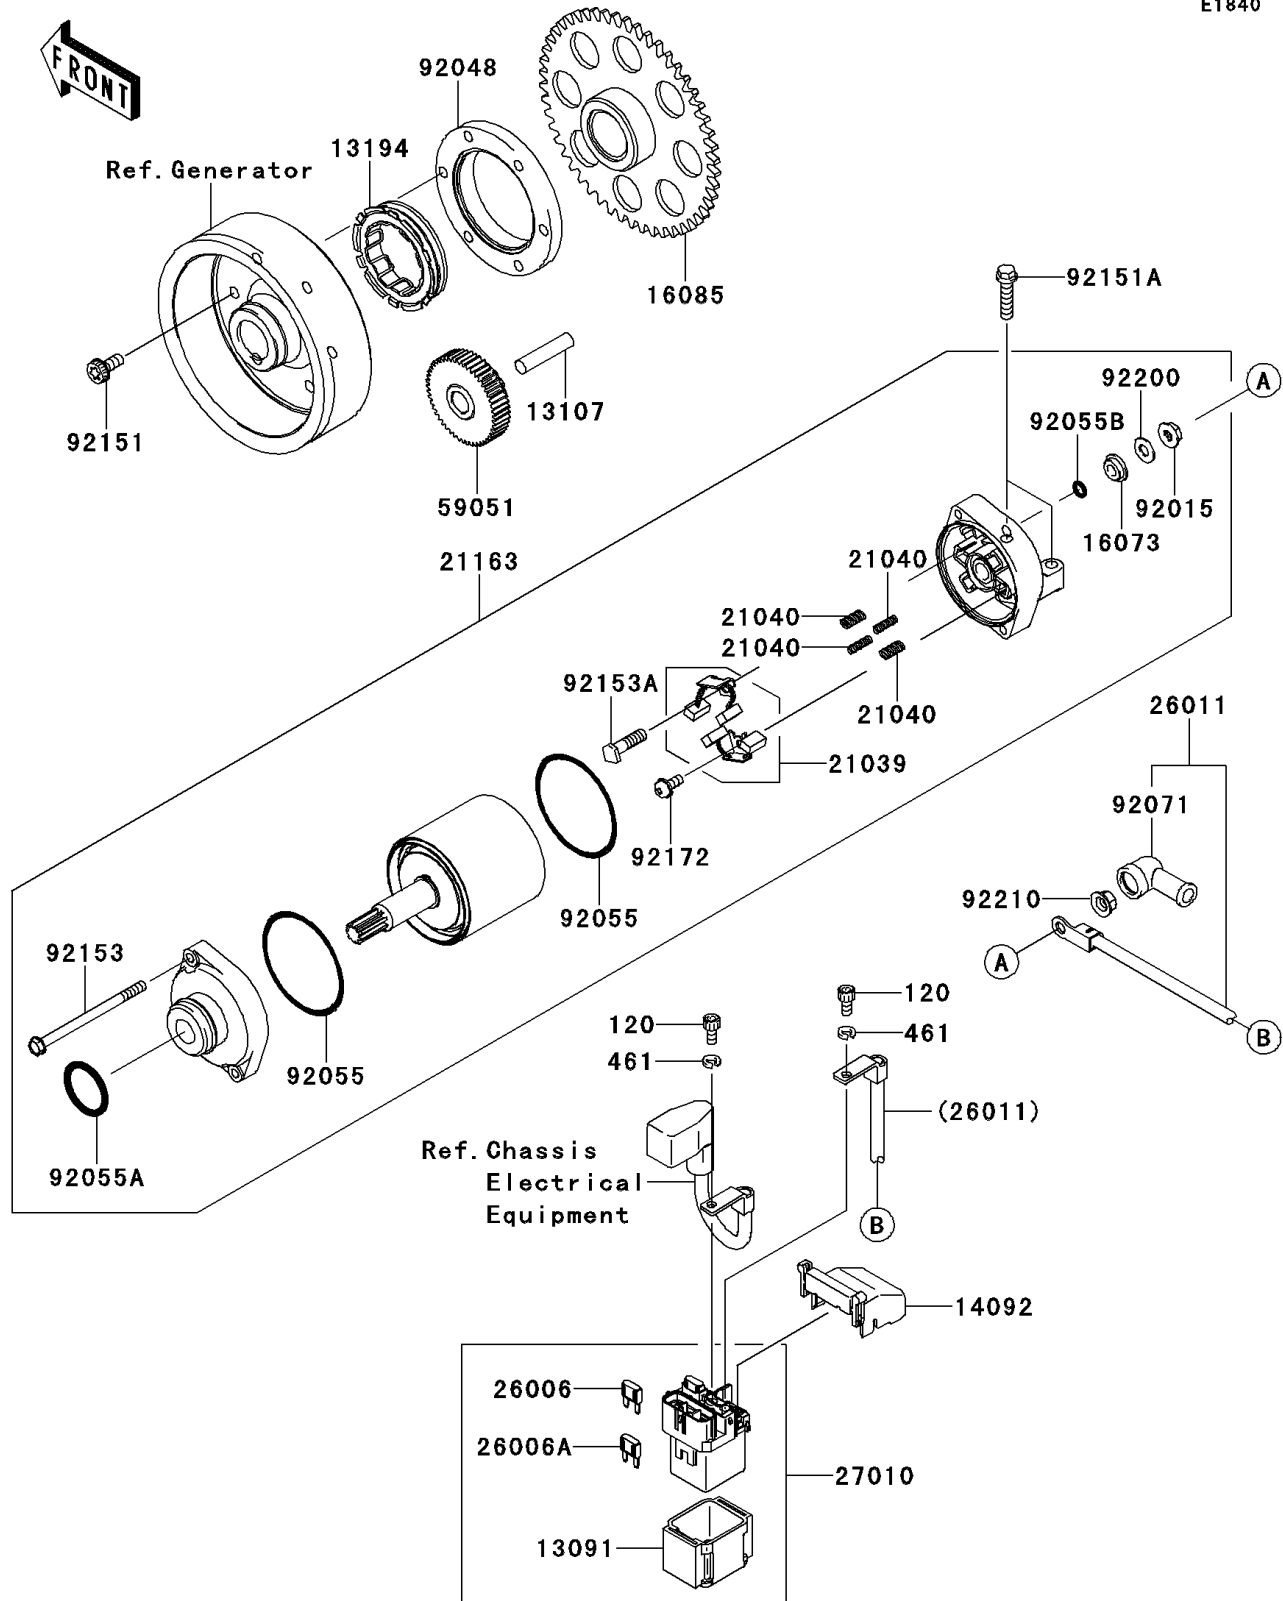

2011 NINJA® 1000

PARTS DIAGRAM

Starter Motor

E1840

2011 NINJA® 1000

PARTS LIST

Starter Motor

ITEM NAME

PART NUMBER

QUANTITY
