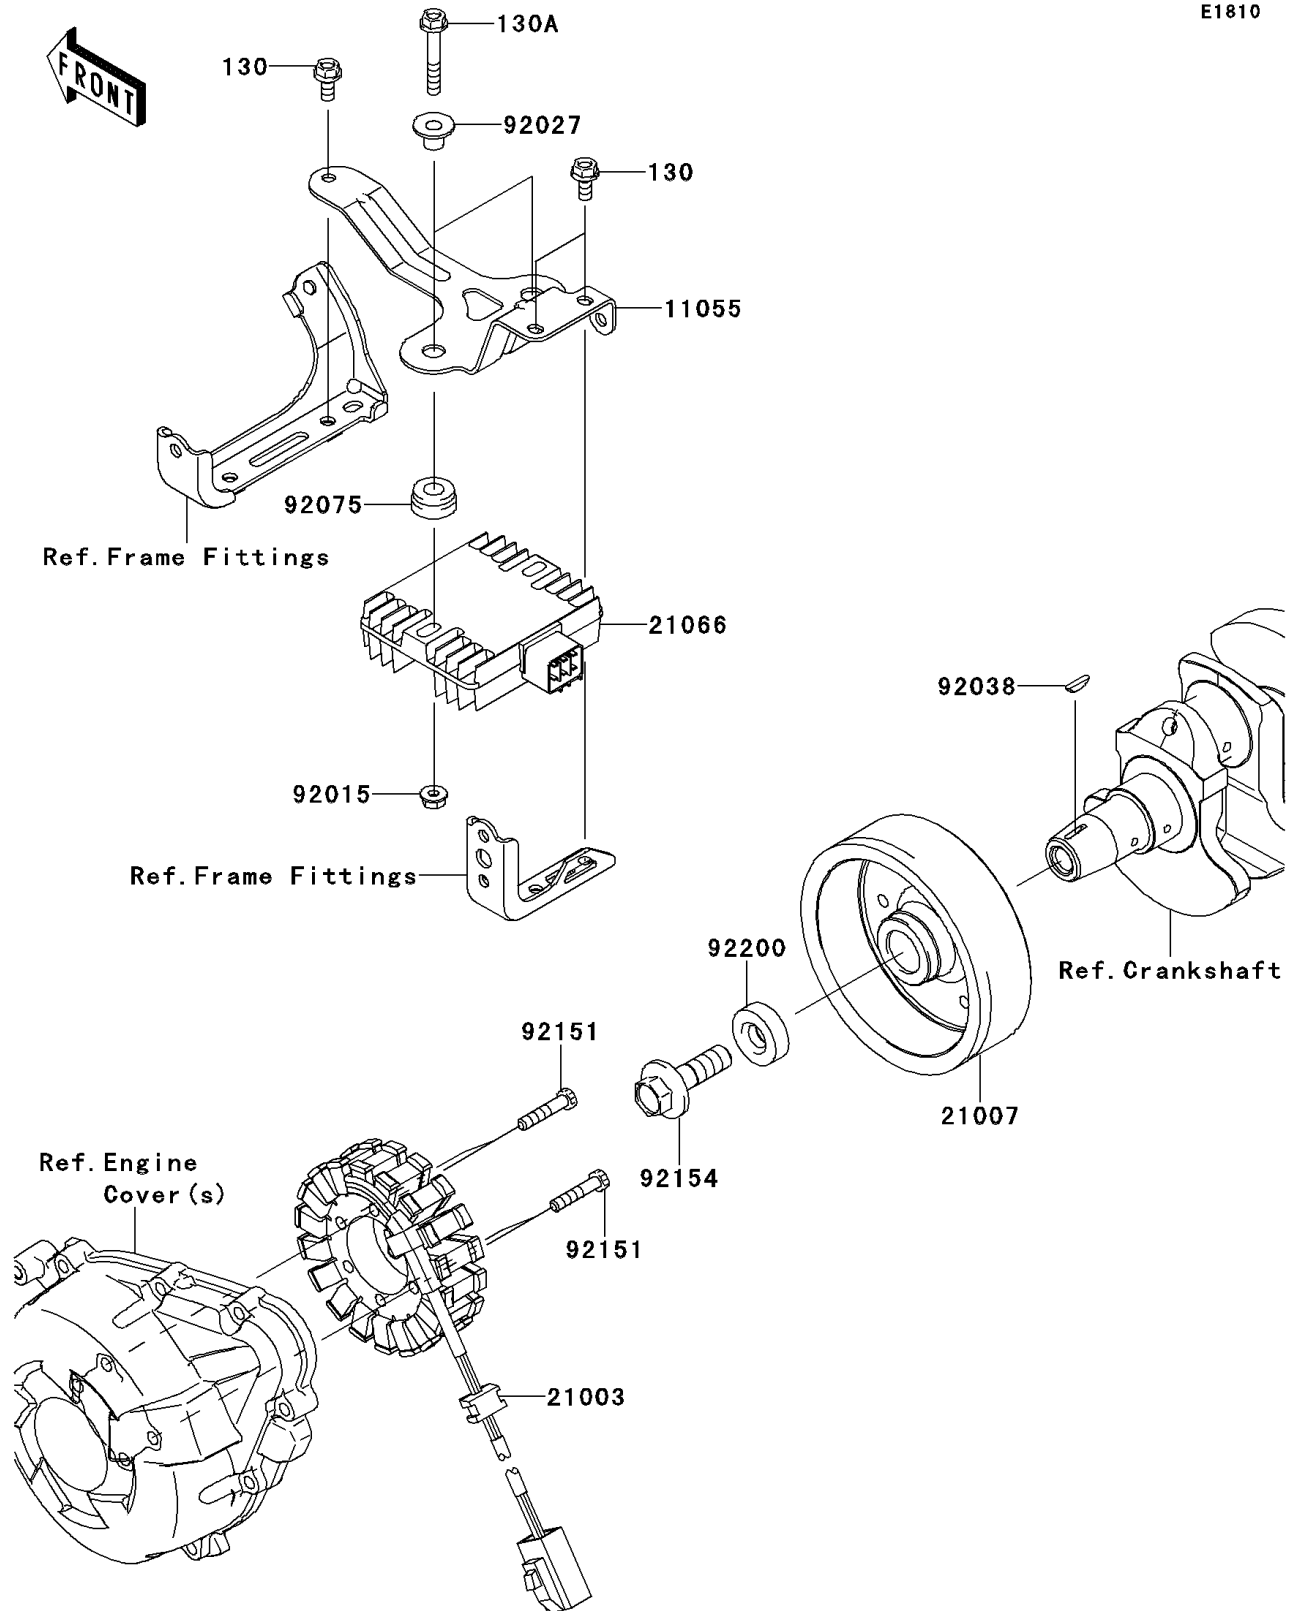

2011 NINJA® 1000

PARTS DIAGRAM

Generator

E1810

2011 NINJA® 1000

PARTS LIST

Generator

ITEM NAME

PART NUMBER

QUANTITY
