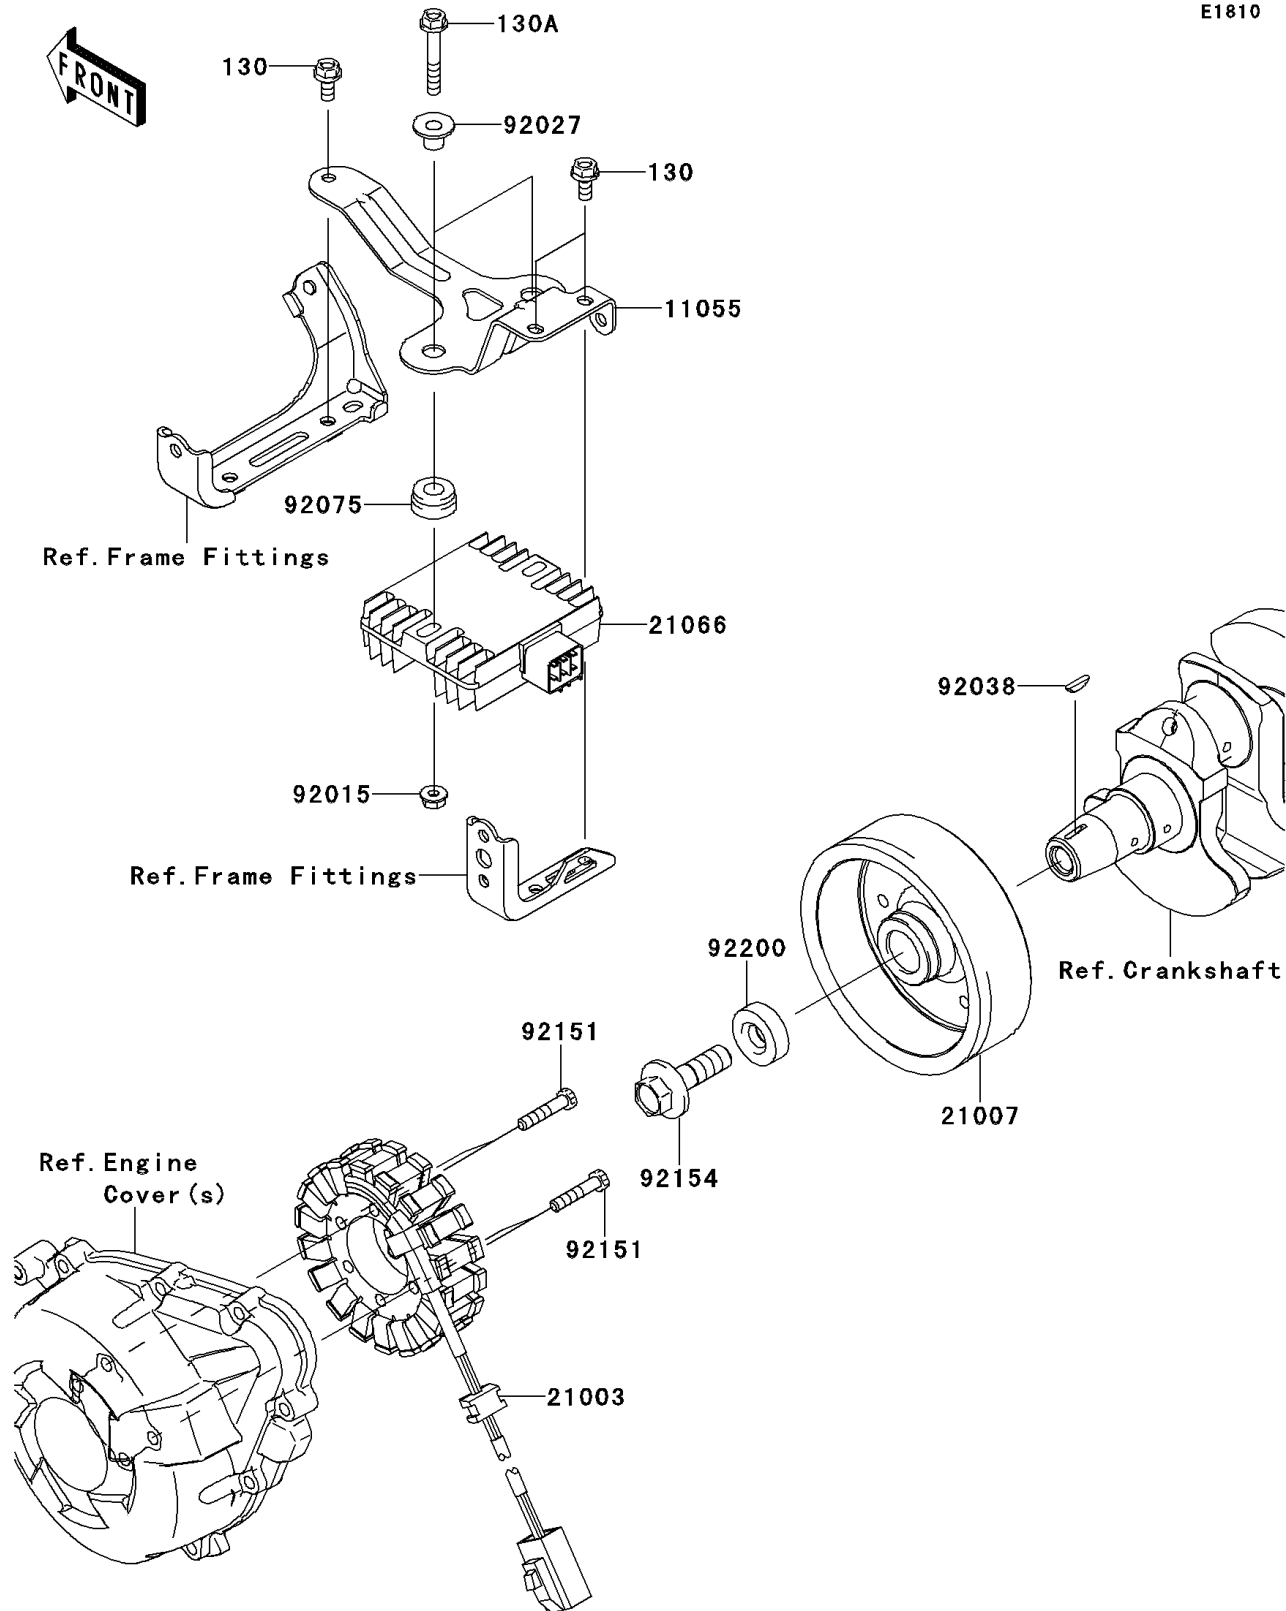

2012 NINJA® 1000

PARTS DIAGRAM

Generator

E1810

2012 NINJA® 1000

PARTS LIST

Generator

ITEM NAME

PART NUMBER

QUANTITY
