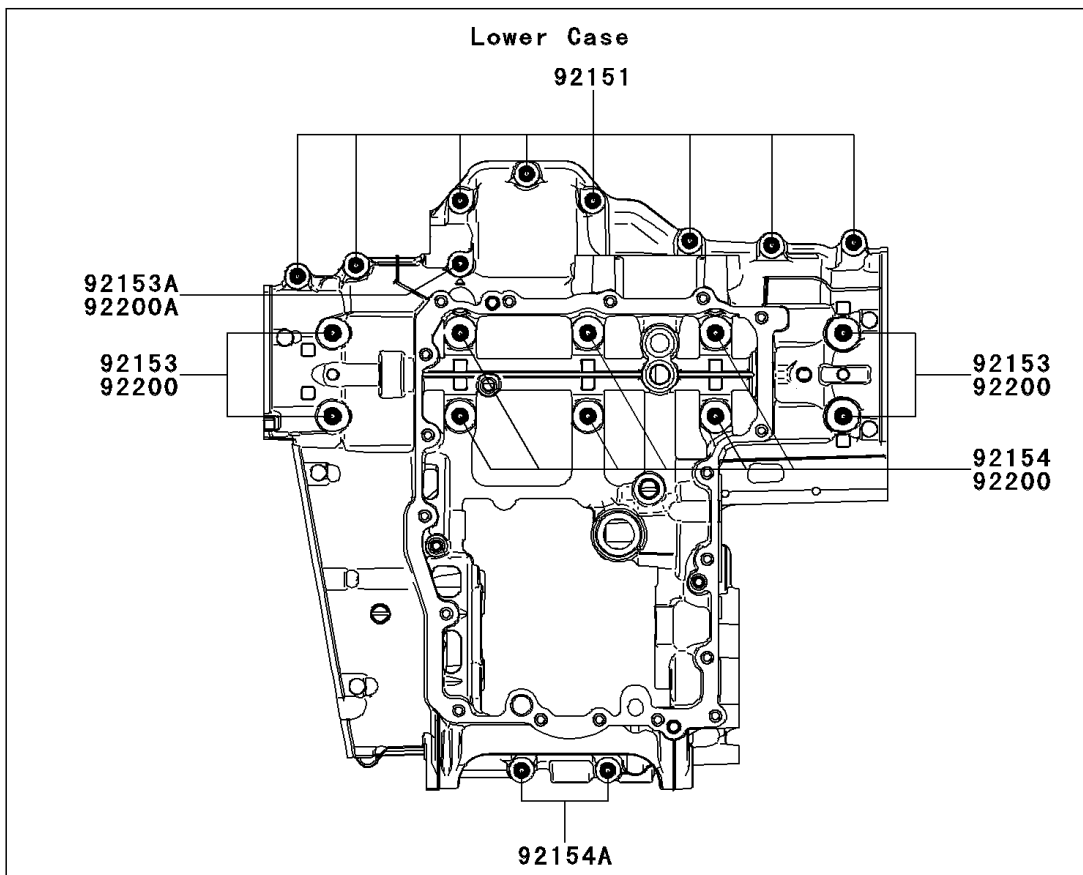

2013 NINJA® 1000

PARTS DIAGRAM

Crankcase Bolt Pattern

E1412

2013 NINJA® 1000

PARTS LIST

Crankcase Bolt Pattern

ITEM NAME

PART NUMBER

QUANTITY
