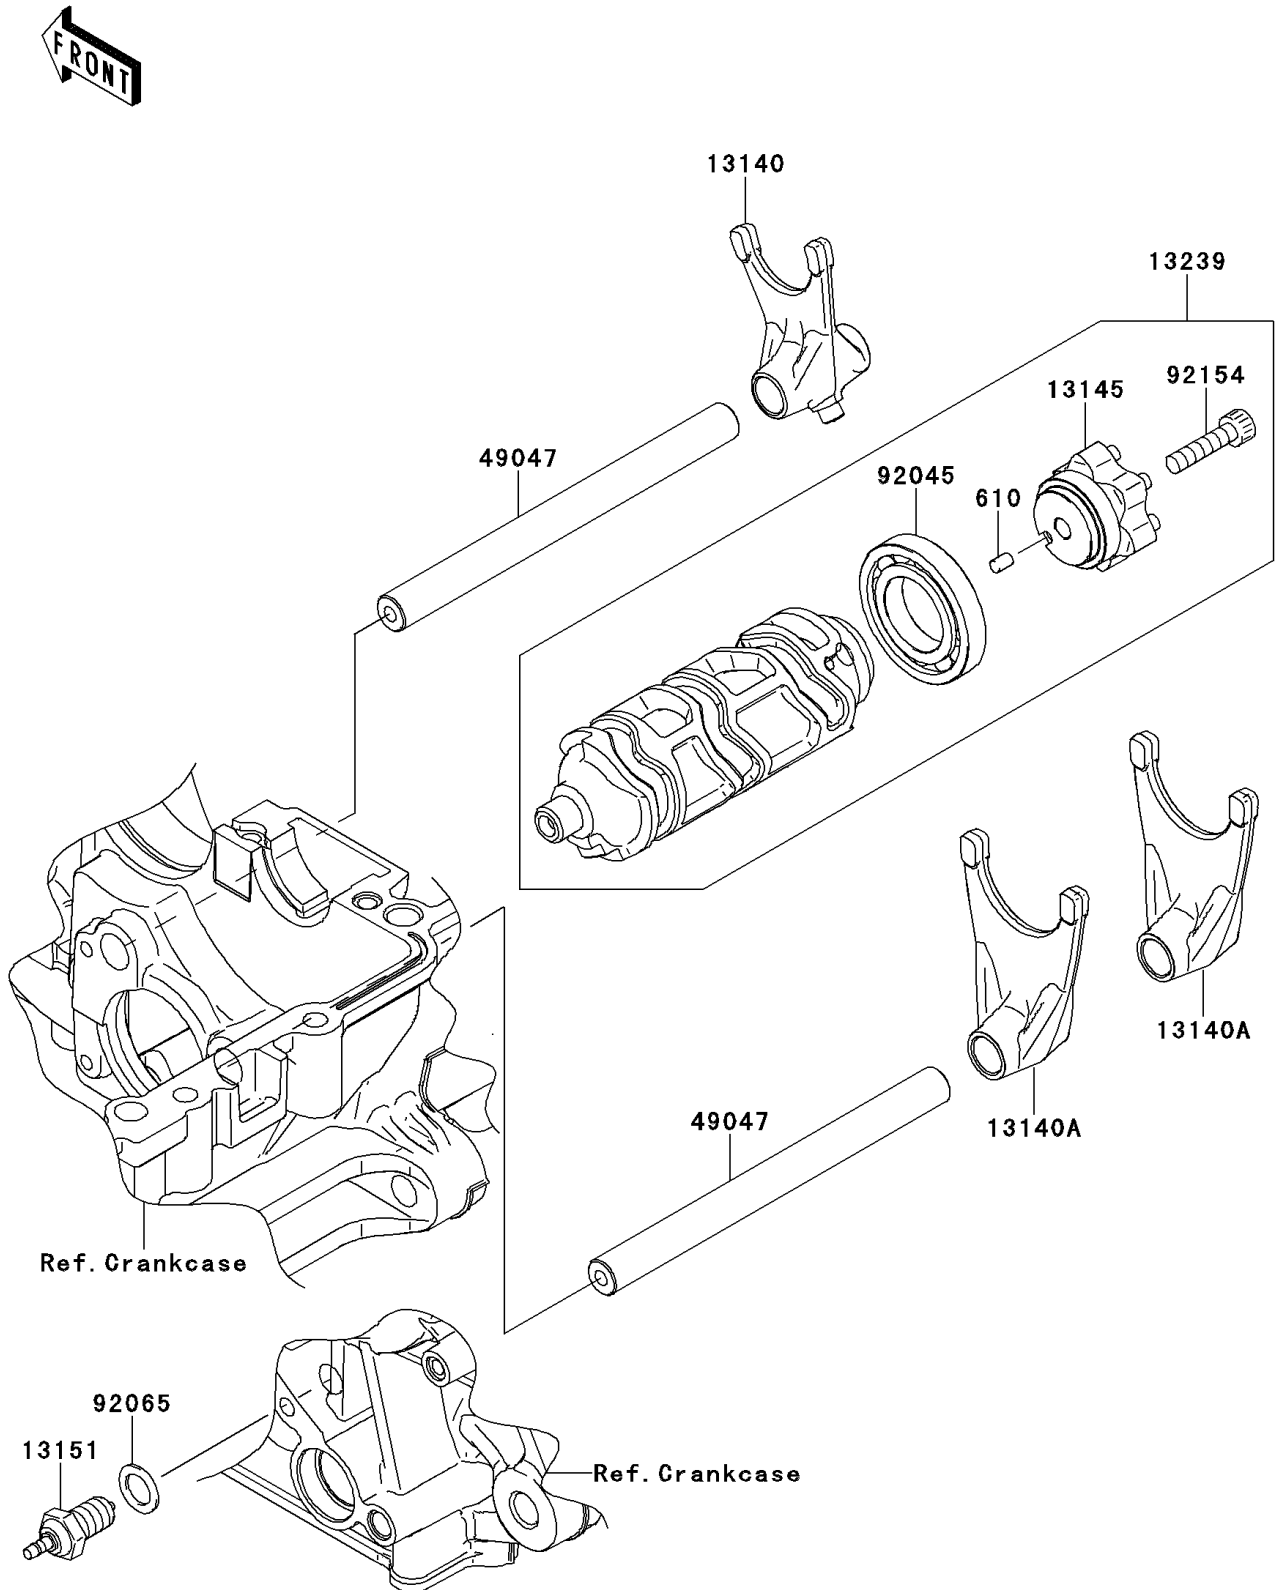

2013 NINJA® 1000

PARTS DIAGRAM

Gear Change Drum/Shift Fork(s)

E1362

2013 NINJA® 1000

PARTS LIST

Gear Change Drum/Shift Fork(s)

ITEM NAME

PART NUMBER

QUANTITY
