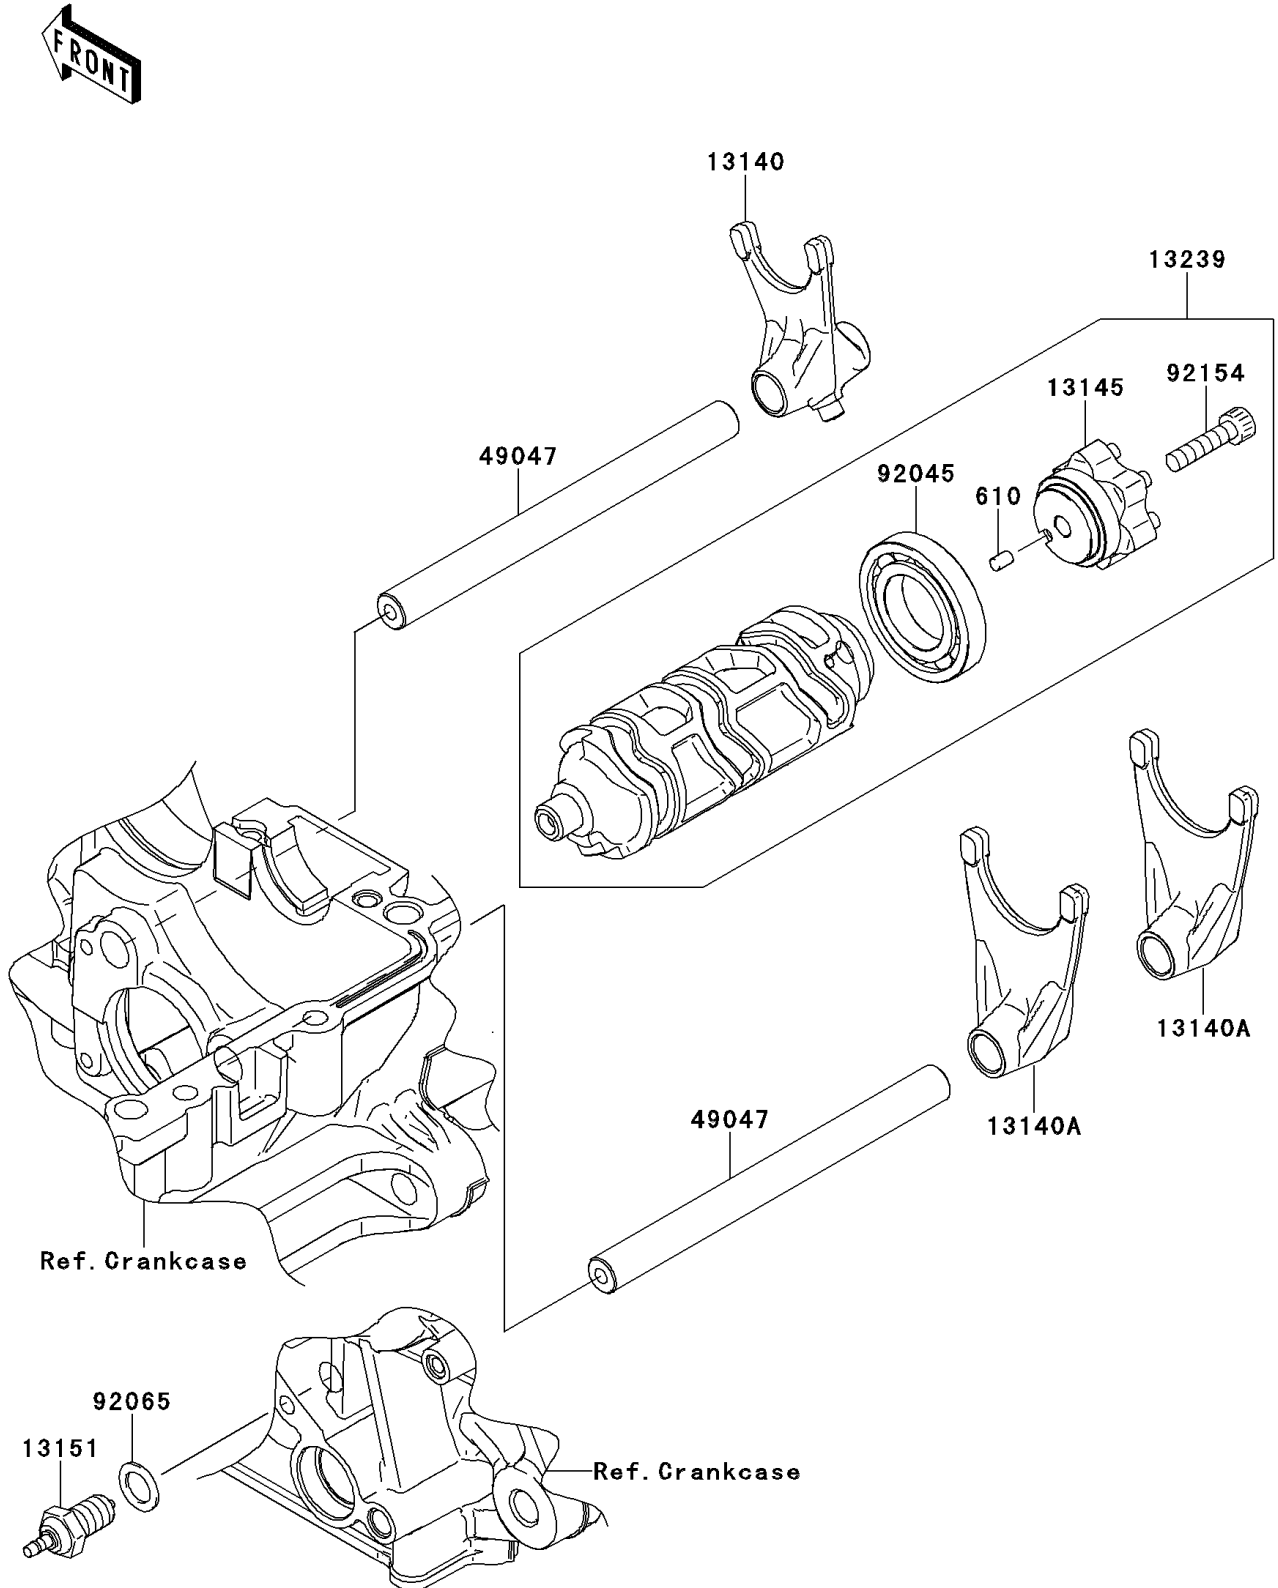

2011 NINJA® 1000

PARTS DIAGRAM

Gear Change Drum/Shift Fork(s)

E1362

2011 NINJA® 1000

PARTS LIST

Gear Change Drum/Shift Fork(s)

ITEM NAME

PART NUMBER

QUANTITY
