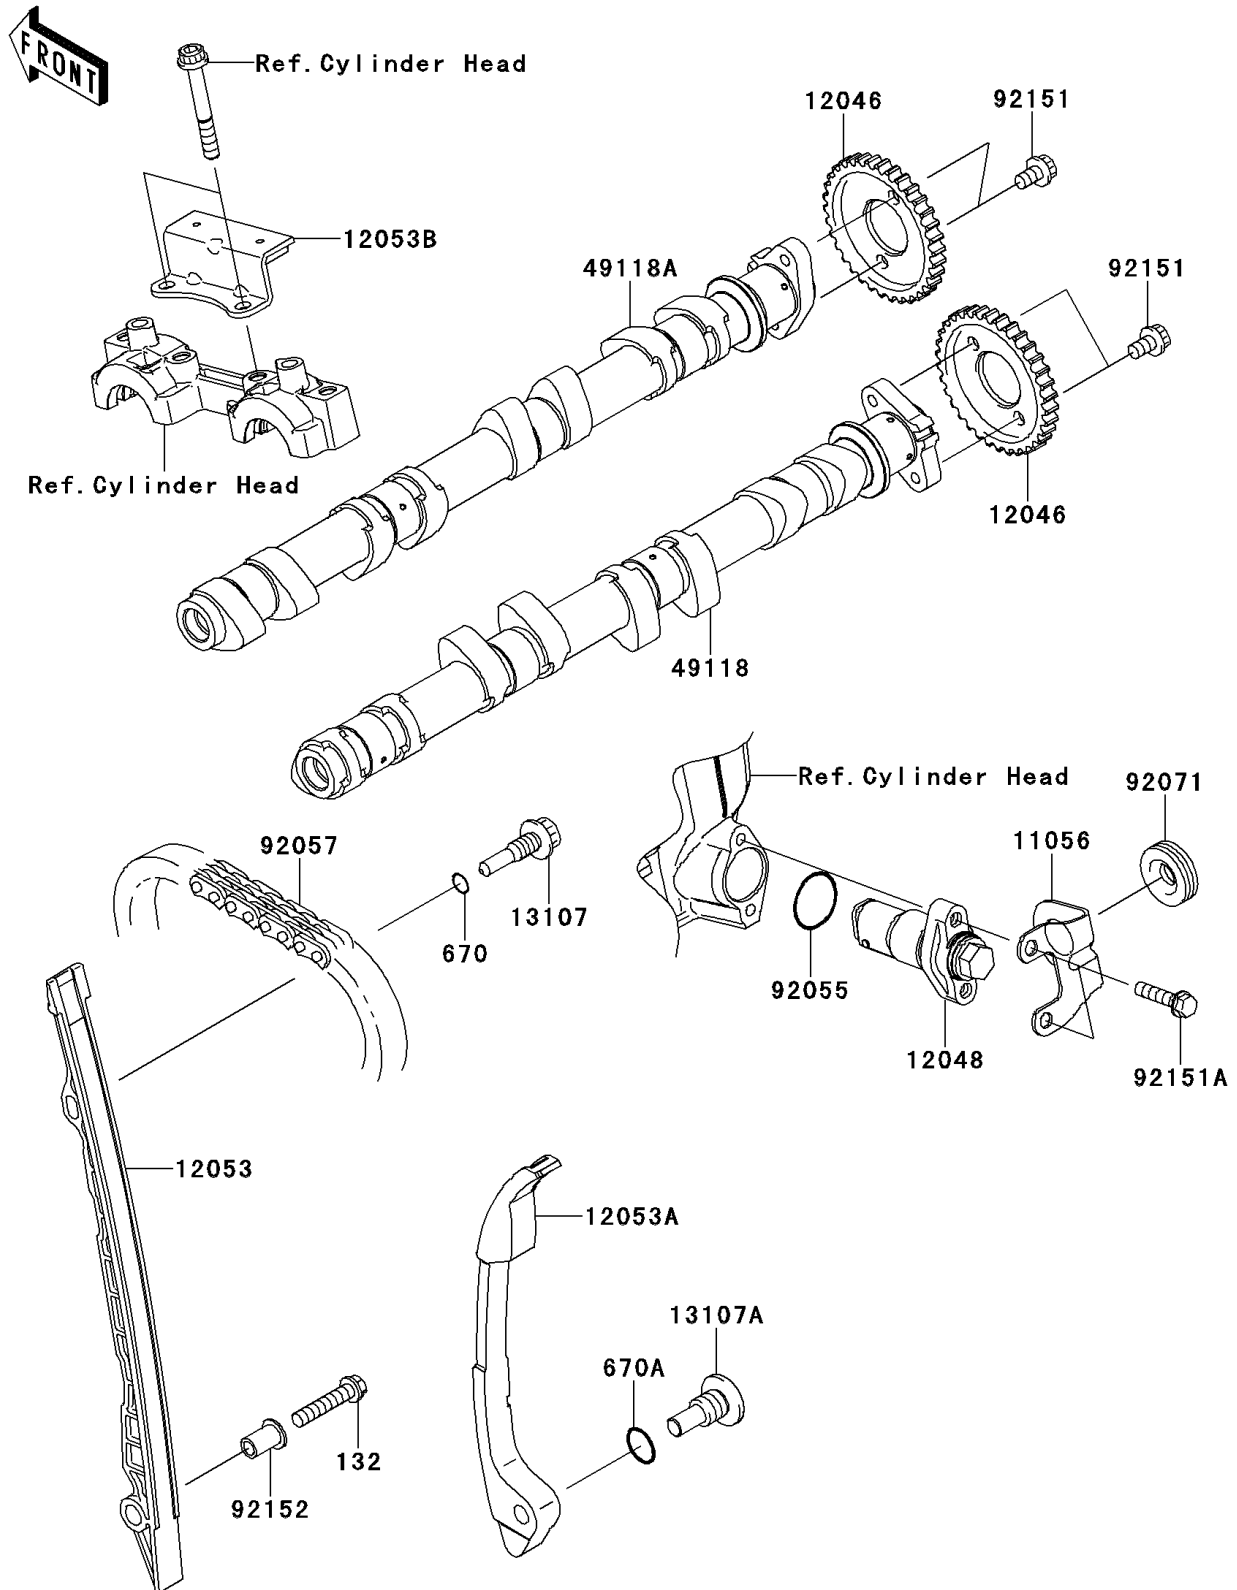

2011 NINJA® 1000

PARTS DIAGRAM

Camshaft(s)/Tensioner

E1230

2011 NINJA® 1000

PARTS LIST

Camshaft(s)/Tensioner

Kawasaki

Let the Good Times Roll®

ITEM NAME

PART NUMBER

QUANTITY
