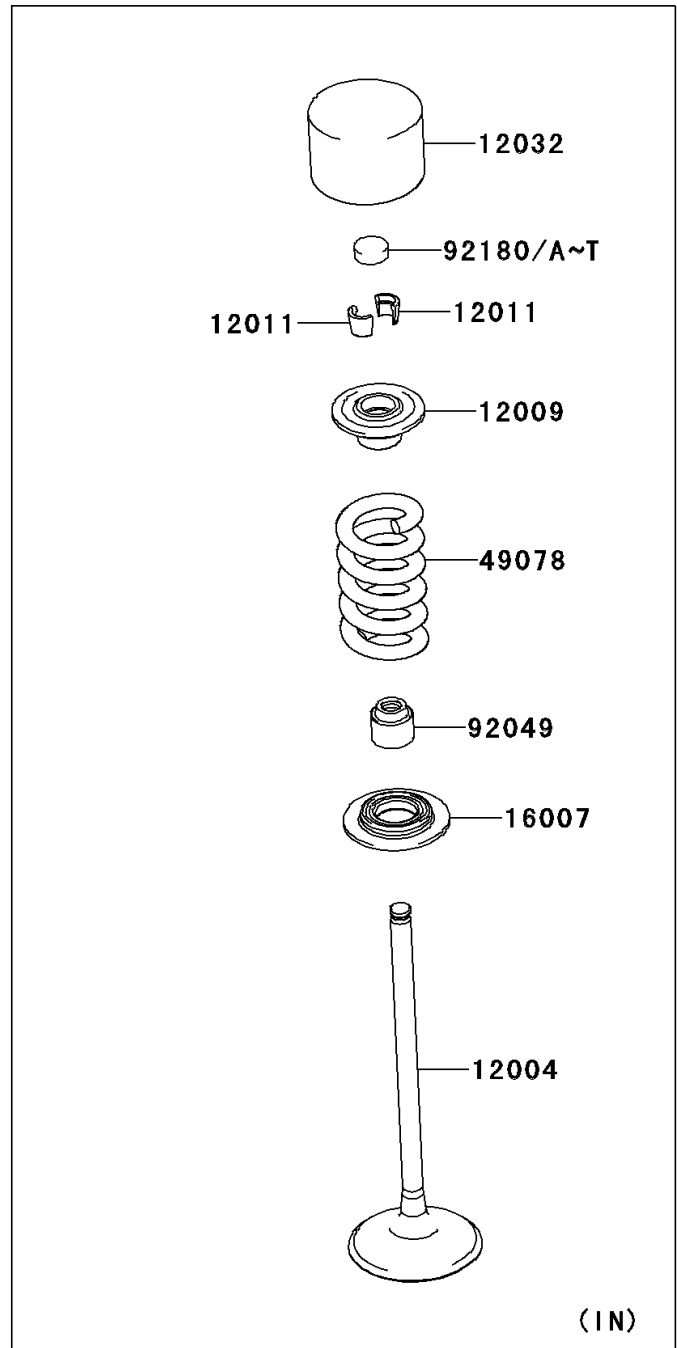

2013 NINJA® 1000

PARTS DIAGRAM

Valve(s)

E1210

2013 NINJA® 1000

PARTS LIST

Valve(s)

ITEM NAME

PART NUMBER

QUANTITY
