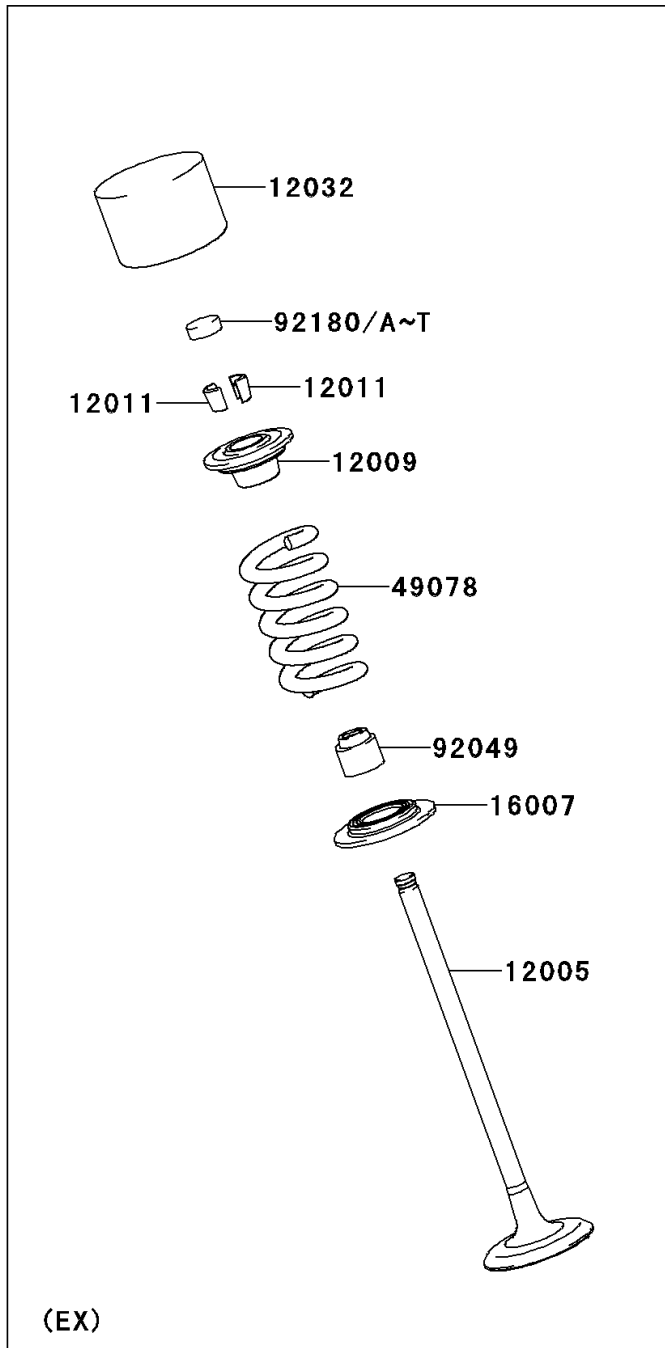

2013 NINJA® 1000

PARTS DIAGRAM

Valve(s)

E1210

2013 NINJA® 1000

PARTS LIST

Valve(s)

ITEM NAME

PART NUMBER

QUANTITY
