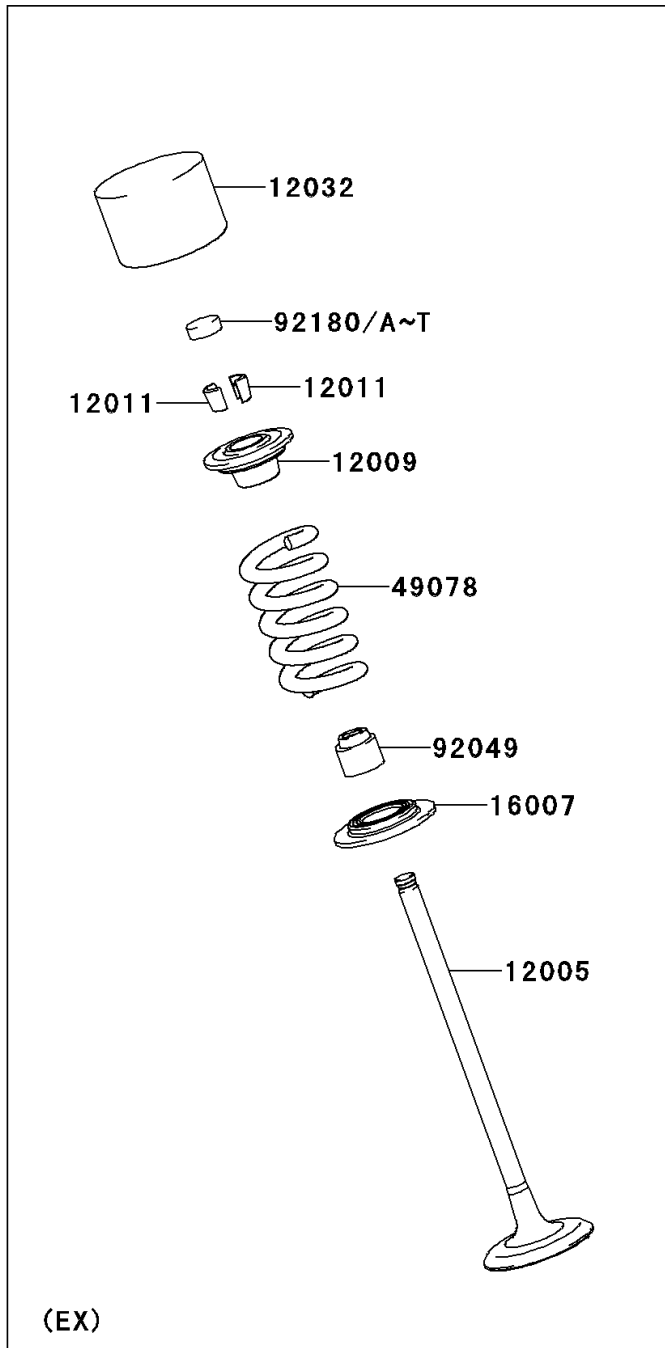

2011 NINJA® 1000

PARTS DIAGRAM

Valve(s)

E1210

2011 NINJA® 1000

PARTS LIST

Valve(s)

ITEM NAME

PART NUMBER

QUANTITY
