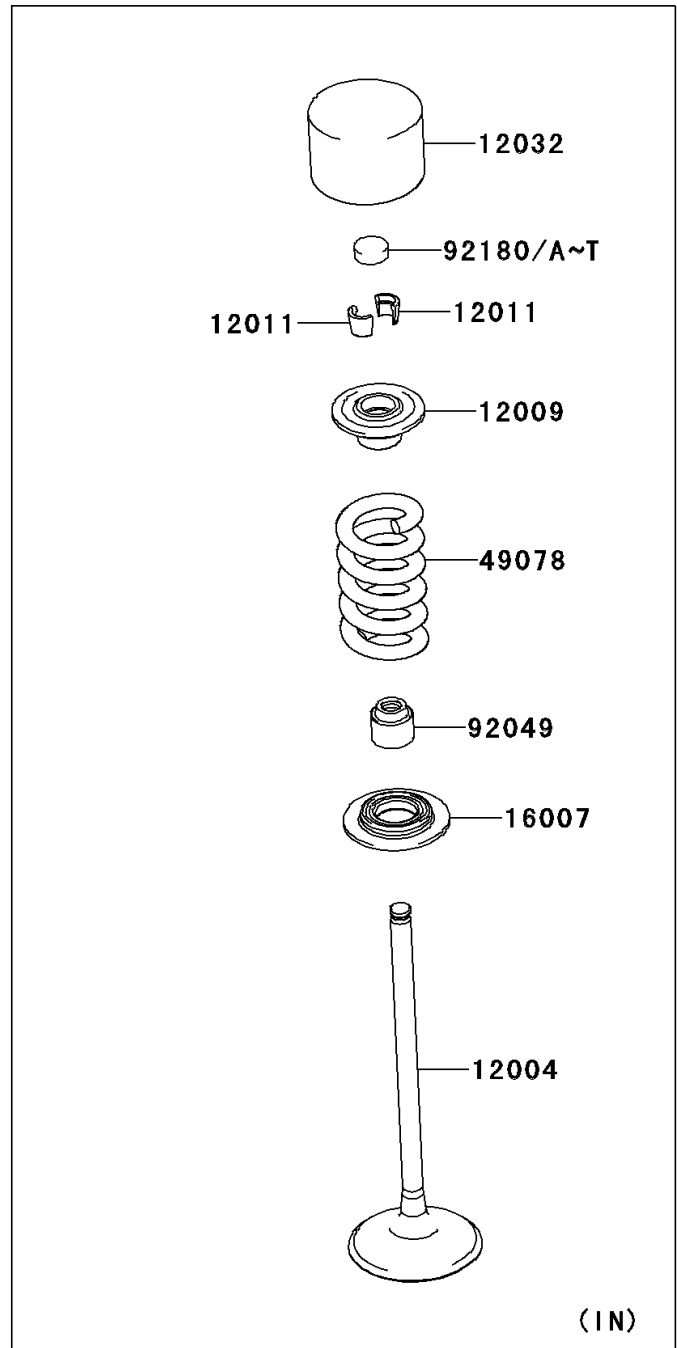

2011 NINJA® 1000

PARTS DIAGRAM

Valve(s)

E1210

2011 NINJA® 1000

PARTS LIST

Valve(s)

ITEM NAME

PART NUMBER

QUANTITY
