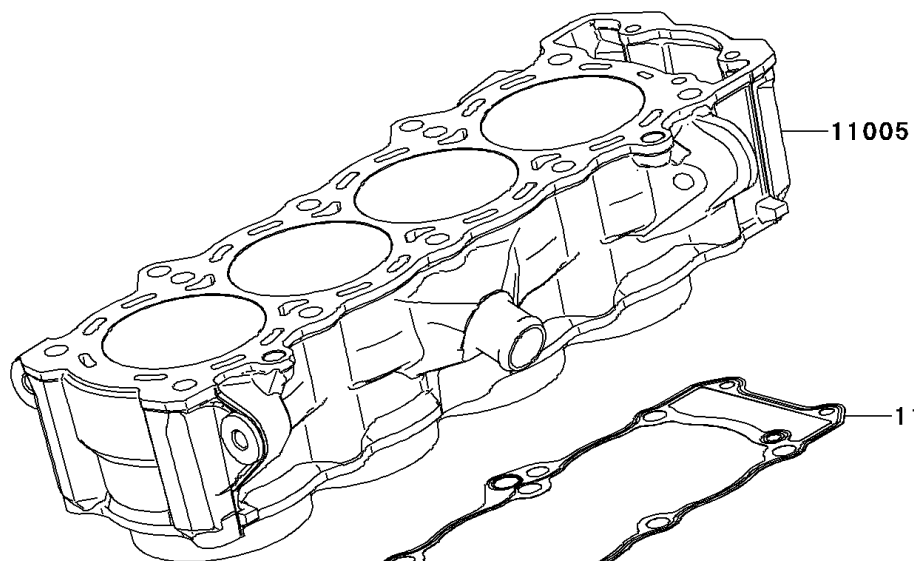

2013 NINJA® 1000

PARTS DIAGRAM

Cylinder/Piston(s)

Kawasaki

Let the Good Times Roll®

E1120

2013 NINJA® 1000

PARTS LIST

Cylinder/Piston(s)

ITEM NAME

PART NUMBER

QUANTITY
