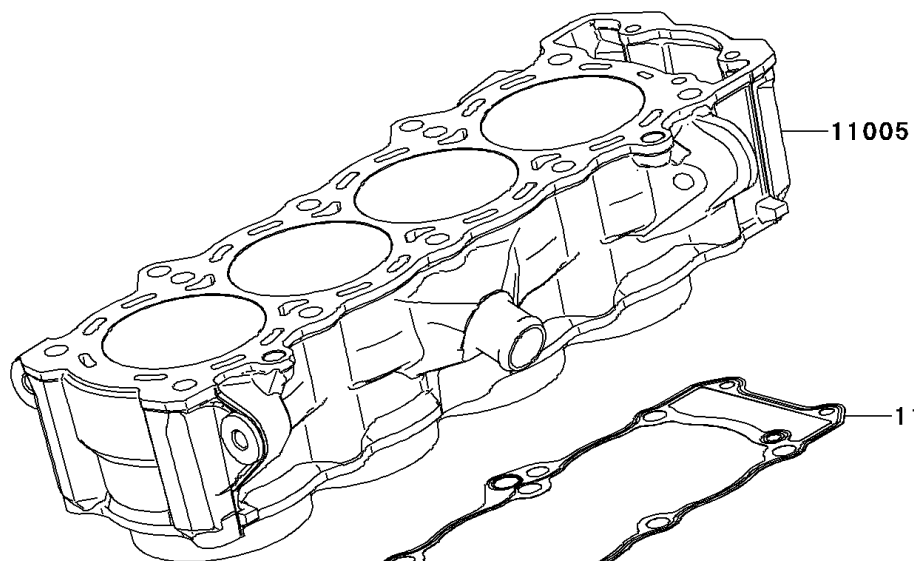

2011 NINJA® 1000

PARTS DIAGRAM

Cylinder/Piston(s)

Kawasaki

Let the Good Times Roll®

E1120

2011 NINJA® 1000

PARTS LIST

Cylinder/Piston(s)

ITEM NAME

PART NUMBER

QUANTITY
