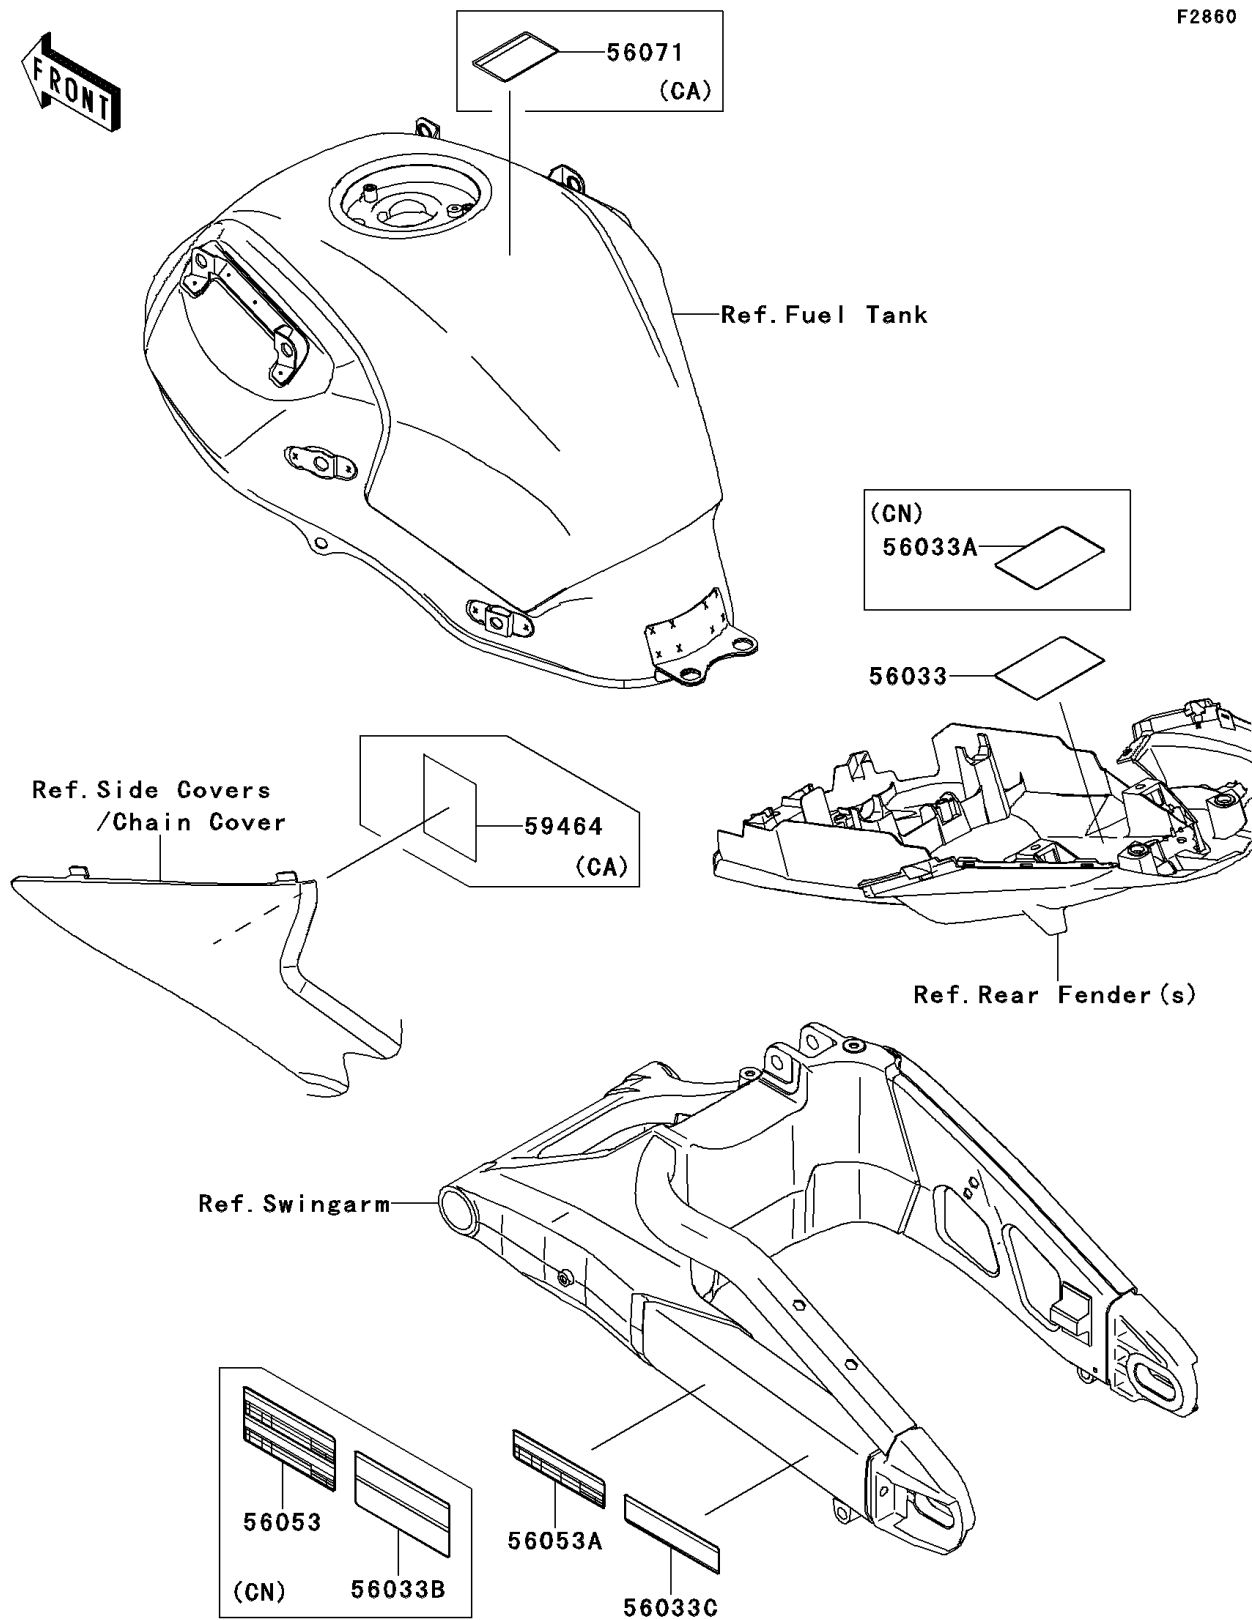

## PARTS DIAGRAM

Labels(CBF-CDF)

F2860

## PARTS LIST

Labels(CBF-CDF)

ITEM NAME	PART NUMBER	QUANTITY
LABEL-MANUAL,DAILY SAFETY (Ref # 56033)	56033-0312	1
LABEL-MANUAL,DAILY SAFETY (Ref # 56033A)	56033-0313	1
LABEL-MANUAL,CHAIN (Ref # 56033B)	56033-0365	1
LABEL-MANUAL,CHAIN INFO (Ref # 56033C)	56033-0366	1
LABEL-SPECIFICATION,TIRE&LOAD (Ref # 56053)	56053-0495	1
LABEL-SPECIFICATION,TIRE&LOAD (Ref # 56053A)	56053-0496	1
LABEL-WARNING,EVAPO (Ref # 56071)	56071-0158	1
LABEL-CERTIFICATION,EVAPO ROUT (Ref # 59464)	59464-0560	1