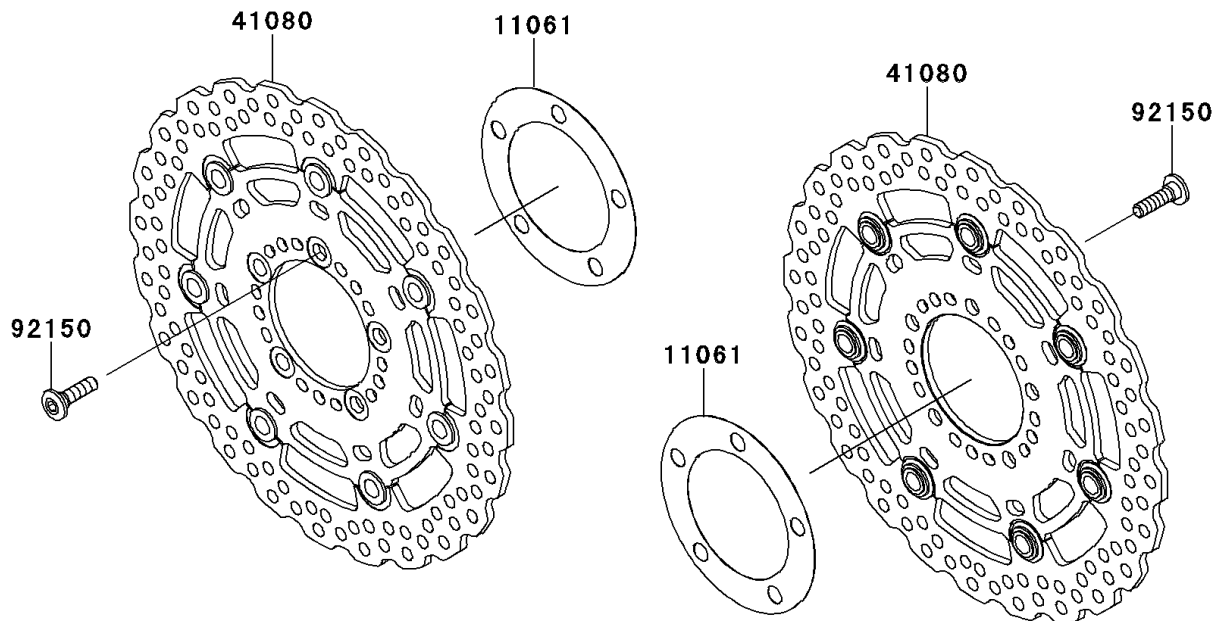

2014 VERSYS®

PARTS DIAGRAM

Front Brake

F2292

2014 VERSYS®

PARTS LIST

Front Brake

ITEM NAME	PART NUMBER	QUANTITY
GASKET,DISC PLATE (Ref # 11061)	11061-0029	2
DISC,FR,HOUSING BLK+DISC SIL (Ref # 41080)	41080-0161-11I	2
HOLDER-COMP-CALIPER,FR,LH (Ref # 43044)	43044-1115	1
HOLDER-COMP-CALIPER,FR,RH (Ref # 43044A)	43044-1116	1
PISTON-CALIPER (Ref # 43048)	43048-1052	4
PACKING,PISTON (Ref # 43049)	43049-1055	4
PACKING,PISTON SEAL (Ref # 43049A)	43049-1096	4
BREATHER-BRAKE (Ref # 43056)	43056-0007	2
CAP-BREATHER (Ref # 43057)	43057-003	2
CALIPER-SUB-ASSY,FR,LH,BLACK (Ref # 43080)	43080-0076-DJ	1
CALIPER-SUB-ASSY,FR,RH,BLACK (Ref # 43080A)	43080-0077-DJ	1
PAD-ASSY-BRAKE,LH (Ref # 43082)	43082-0050	1
PAD-ASSY-BRAKE,RH (Ref # 43082A)	43082-0051	1
CLAMP,PAD (Ref # 43084)	43084-003	2
BOOT,CALIPER (Ref # 49006)	49006-1054	2
BOOT,CALIPER (Ref # 49006A)	49006-1095	2
PIN,PAD (Ref # 92043)	92043-1489	2
SPRING,STOPPER (Ref # 92144)	92144-1831	2
SPRING,PAD,LH (Ref # 92144A)	92144-1832	1
SPRING,PAD,RH (Ref # 92144B)	92144-1844	1
BOLT,SOCKET,8X30 (Ref # 92150)	92150-1771	10
BOLT,FLANGED,10X35 (Ref # 92153)	92153-1680	4