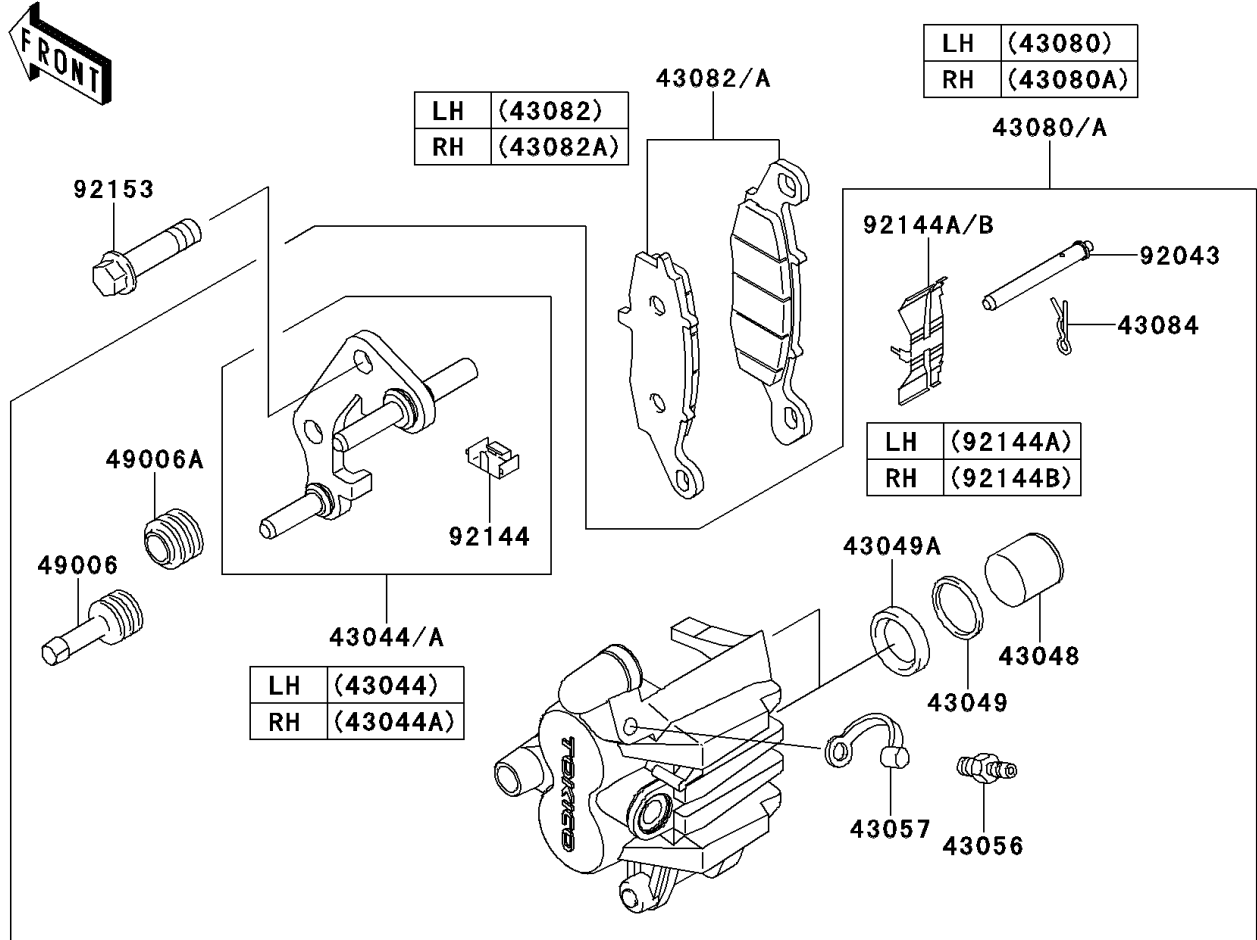

2014 VERSYS®

PARTS DIAGRAM

Front Brake

F2292

2014 VERSYS®

PARTS LIST

Front Brake

ITEM NAME	PART NUMBER	QUANTITY
GASKET,DISC PLATE (Ref # 11061)	11061-0029	2
DISC,FR,HOUSING BLK+DISC SIL (Ref # 41080)	41080-0161-11I	2
HOLDER-COMP-CALIPER,FR,LH (Ref # 43044)	43044-1115	1
HOLDER-COMP-CALIPER,FR,RH (Ref # 43044A)	43044-1116	1
PISTON-CALIPER (Ref # 43048)	43048-1052	4
PACKING,PISTON (Ref # 43049)	43049-1055	4
PACKING,PISTON SEAL (Ref # 43049A)	43049-1096	4
BREATHER-BRAKE (Ref # 43056)	43056-0007	2
CAP-BREATHER (Ref # 43057)	43057-003	2
CALIPER-SUB-ASSY,FR,LH,BLACK (Ref # 43080)	43080-0076-DJ	1
CALIPER-SUB-ASSY,FR,RH,BLACK (Ref # 43080A)	43080-0077-DJ	1
PAD-ASSY-BRAKE,LH (Ref # 43082)	43082-0050	1
PAD-ASSY-BRAKE,RH (Ref # 43082A)	43082-0051	1
CLAMP,PAD (Ref # 43084)	43084-003	2
BOOT,CALIPER (Ref # 49006)	49006-1054	2
BOOT,CALIPER (Ref # 49006A)	49006-1095	2
PIN,PAD (Ref # 92043)	92043-1489	2
SPRING,STOPPER (Ref # 92144)	92144-1831	2
SPRING,PAD,LH (Ref # 92144A)	92144-1832	1
SPRING,PAD,RH (Ref # 92144B)	92144-1844	1
BOLT,SOCKET,8X30 (Ref # 92150)	92150-1771	10
BOLT,FLANGED,10X35 (Ref # 92153)	92153-1680	4