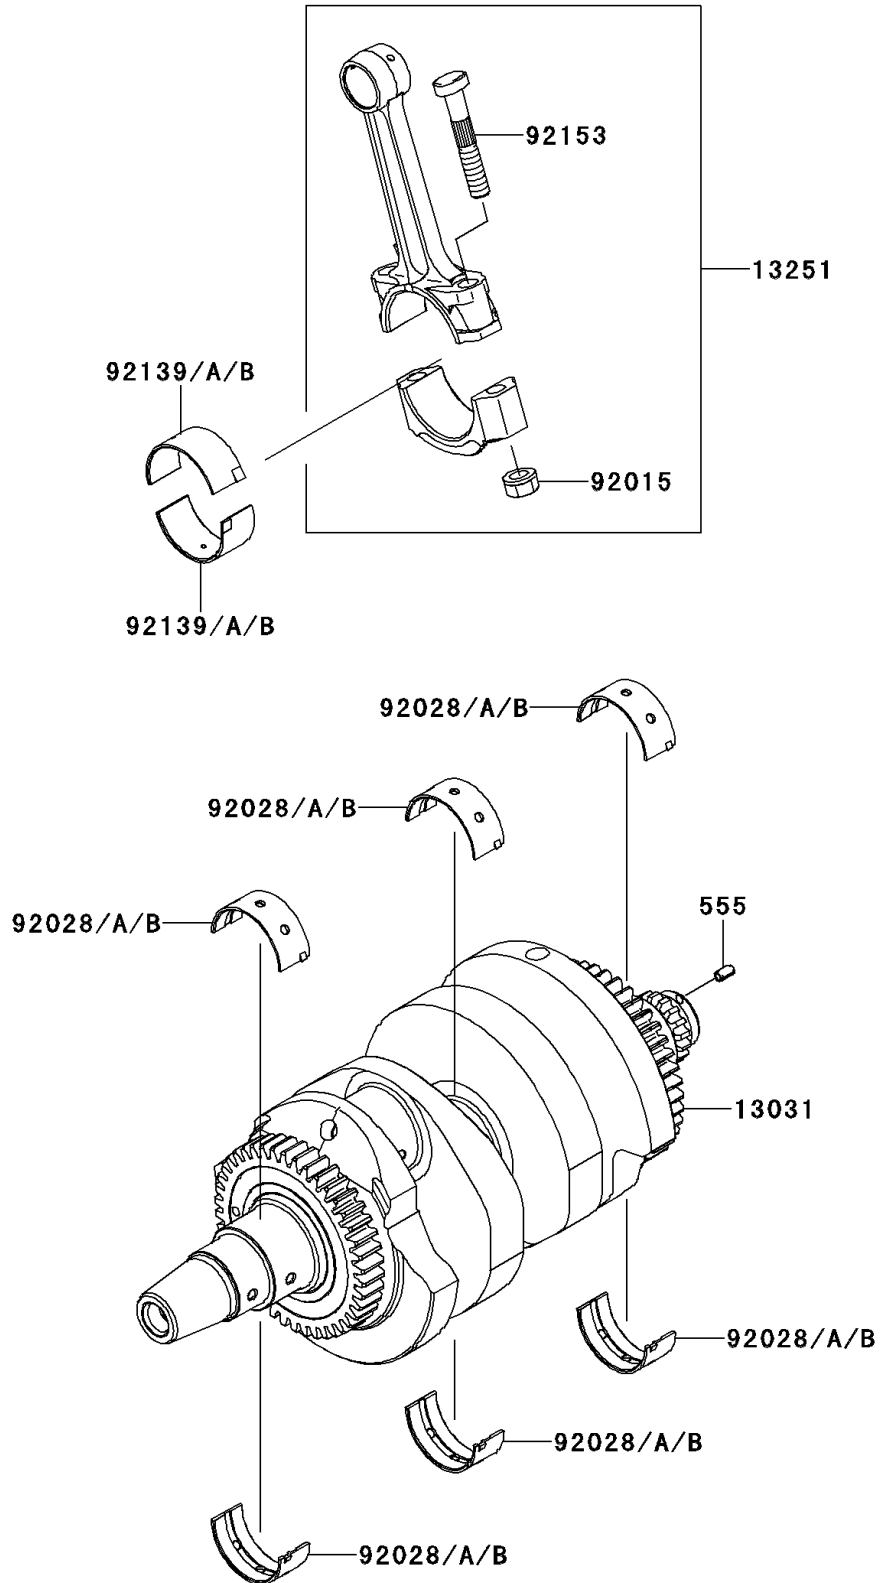

2011 VERSYS®

PARTS DIAGRAM

Crankshaft

E1321

2011 VERSYS®

PARTS LIST

Crankshaft

Kawasaki

Let the Good Times Roll®

ITEM NAME

PART NUMBER

QUANTITY
