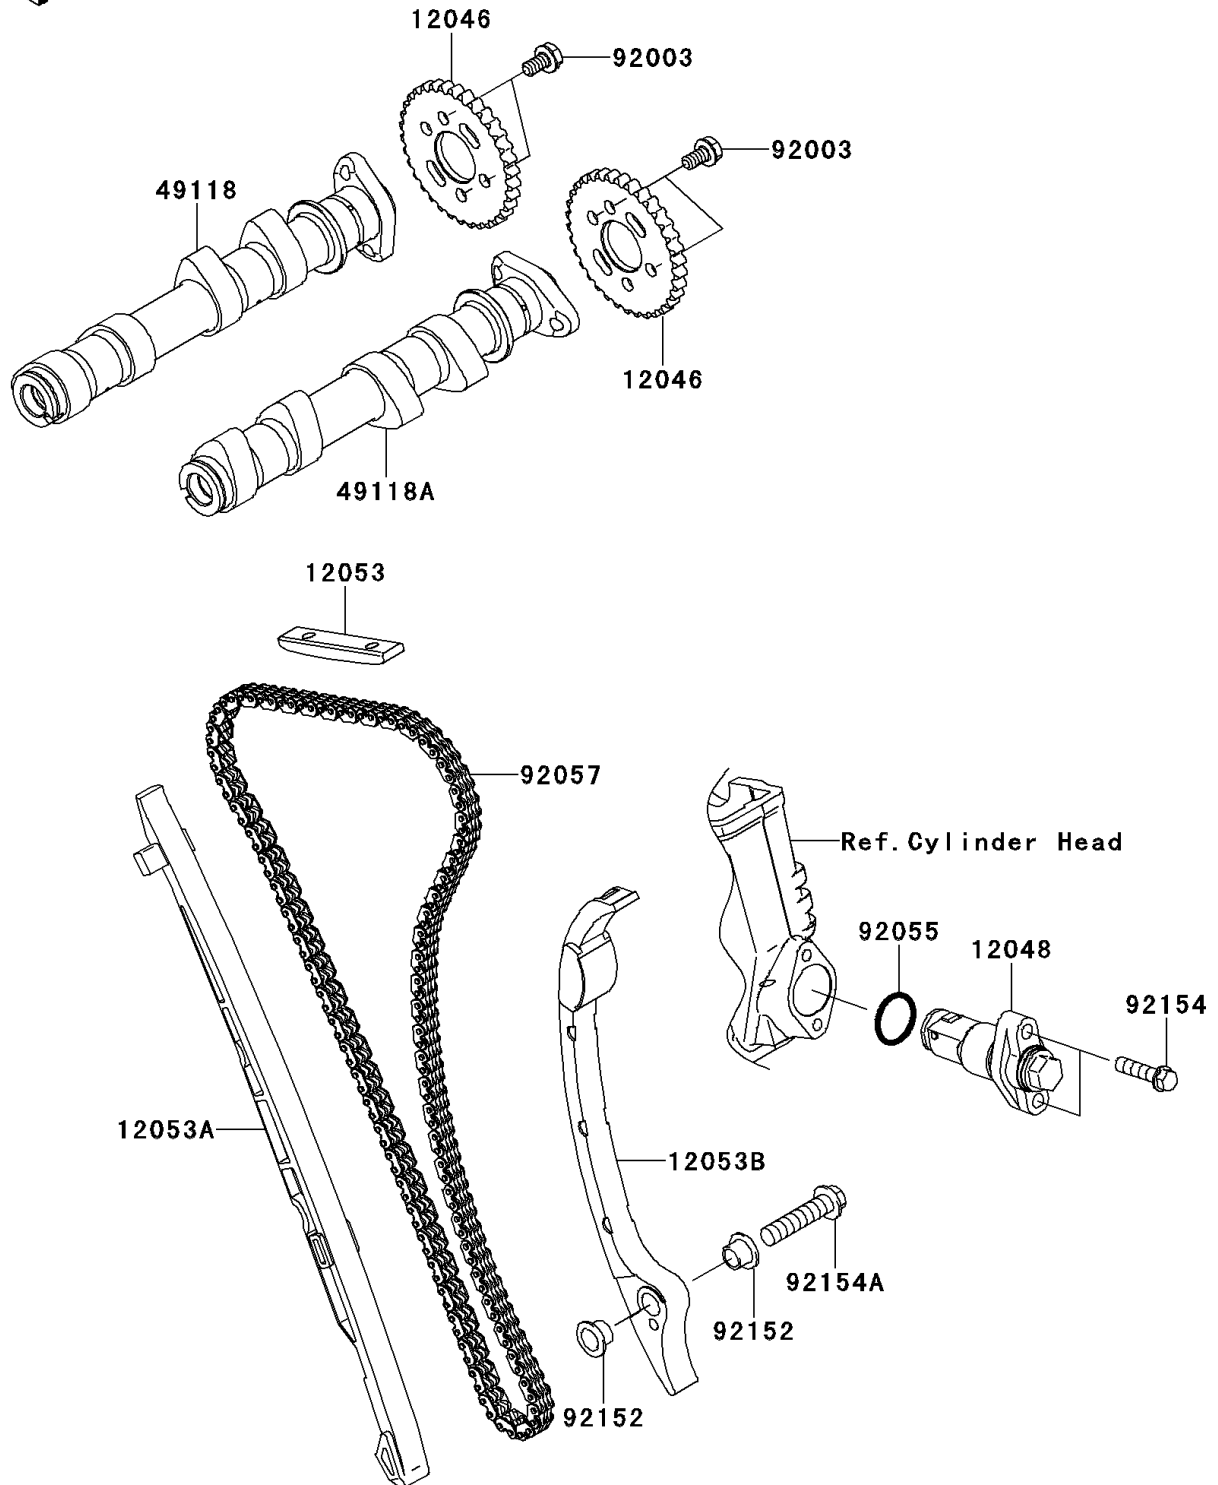

2011 VERSYS®

PARTS DIAGRAM

Camshaft(s)/Tensioner

E1230

2011 VERSYS®

PARTS LIST

Camshaft(s)/Tensioner

ITEM NAME

PART NUMBER

QUANTITY
