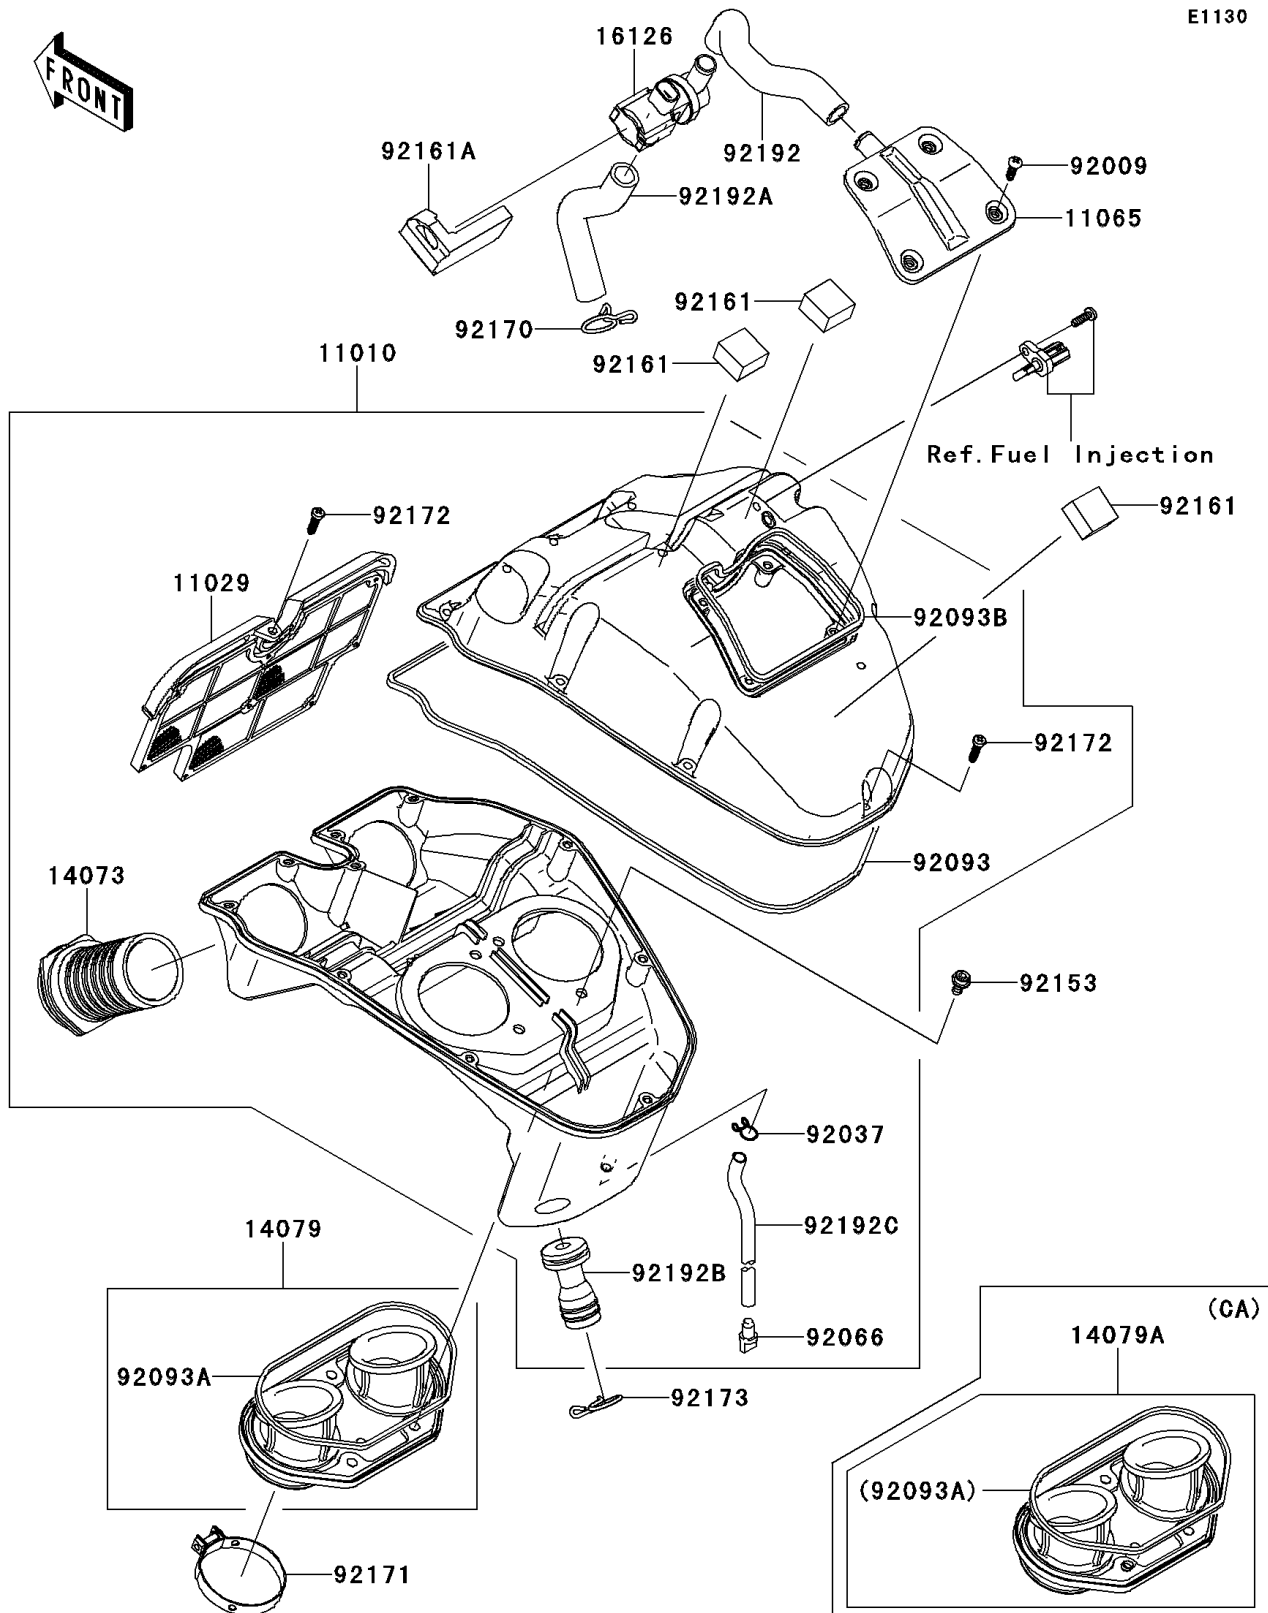

2013 VERSYS®

PARTS DIAGRAM

Air Cleaner

E1130

2013 VERSYS®

PARTS LIST

Air Cleaner

ITEM NAME

PART NUMBER

QUANTITY
