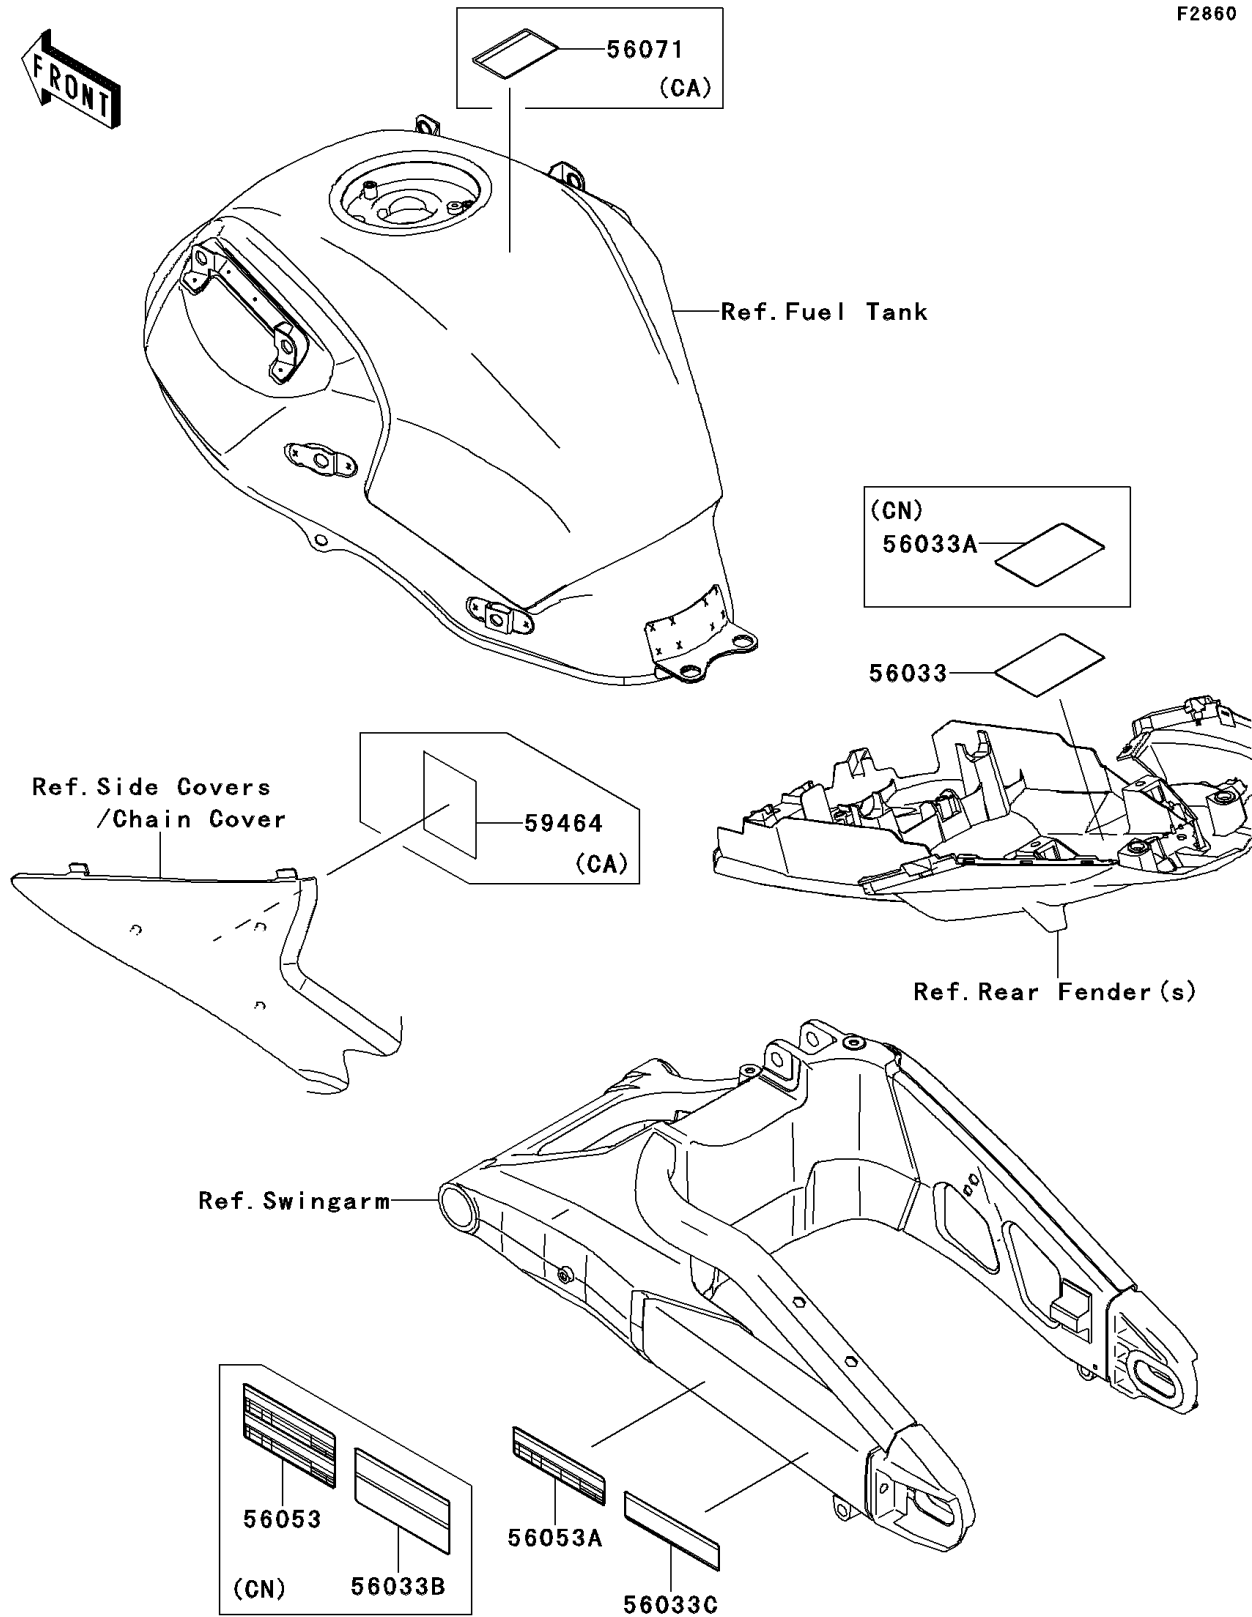

2010 Versys[®]

PARTS DIAGRAM

Labels

F2860

2010 Versys[®]

PARTS LIST

Labels

ITEM NAME

PART NUMBER

QUANTITY
