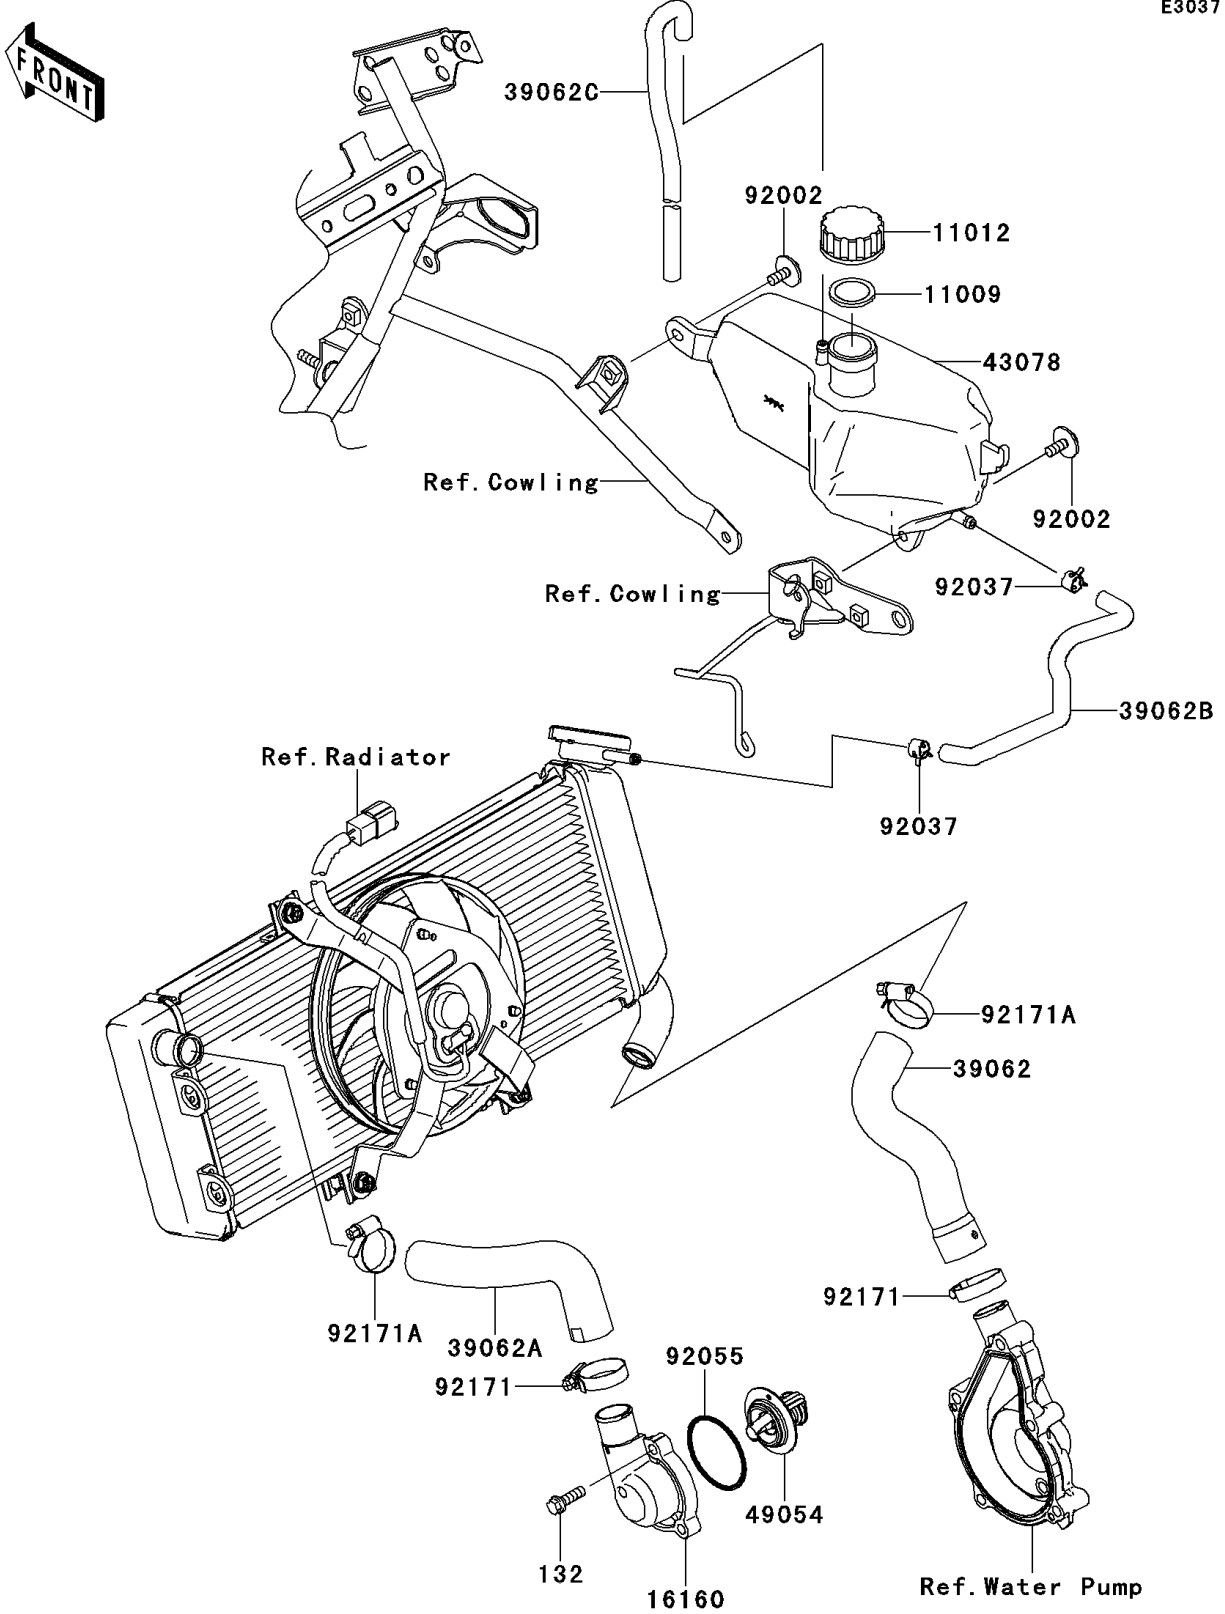

## PARTS DIAGRAM

### Water Pipe

**Kawasaki**

Let the Good Times Roll®

E3037

## PARTS LIST

### Water Pipe

**ITEM NAME**

**PART NUMBER**

**QUANTITY**

---