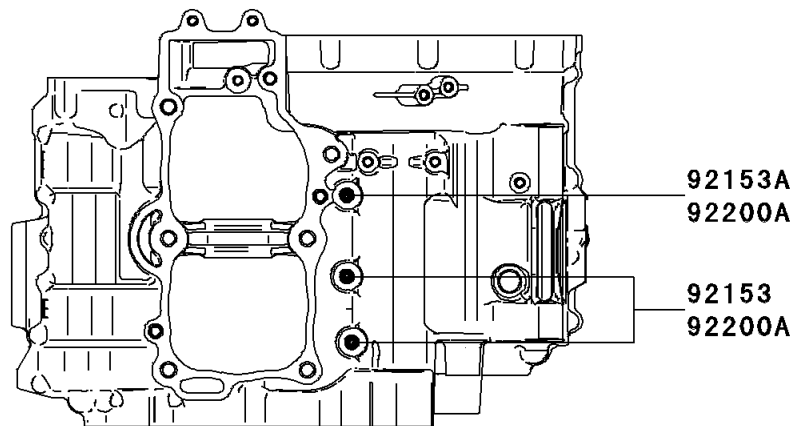

2010 Versys®

PARTS DIAGRAM

Crankcase Bolt Pattern

E1412

(Upper case)

(Lower case)

2010 Versys[®]

PARTS LIST

Crankcase Bolt Pattern

ITEM NAME	PART NUMBER	QUANTITY
-----------	-------------	----------
