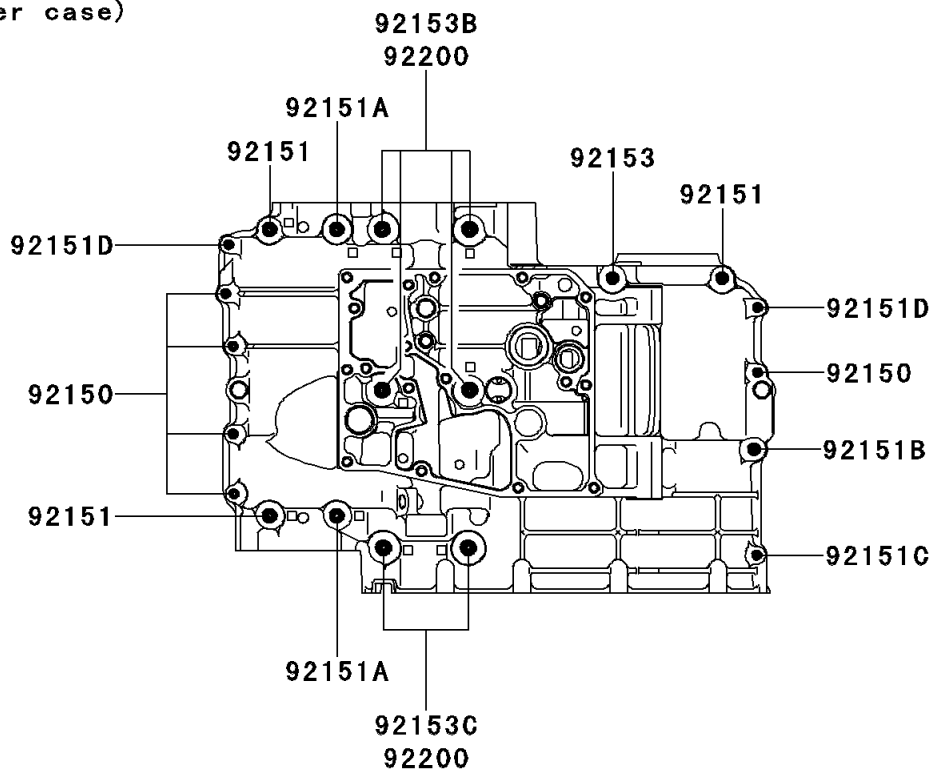

2010 Versys®

PARTS DIAGRAM

Crankcase Bolt Pattern

E1412

(Upper case)

(Lower case)

2010 Versys[®]

PARTS LIST

Crankcase Bolt Pattern

ITEM NAME	PART NUMBER	QUANTITY
-----------	-------------	----------
