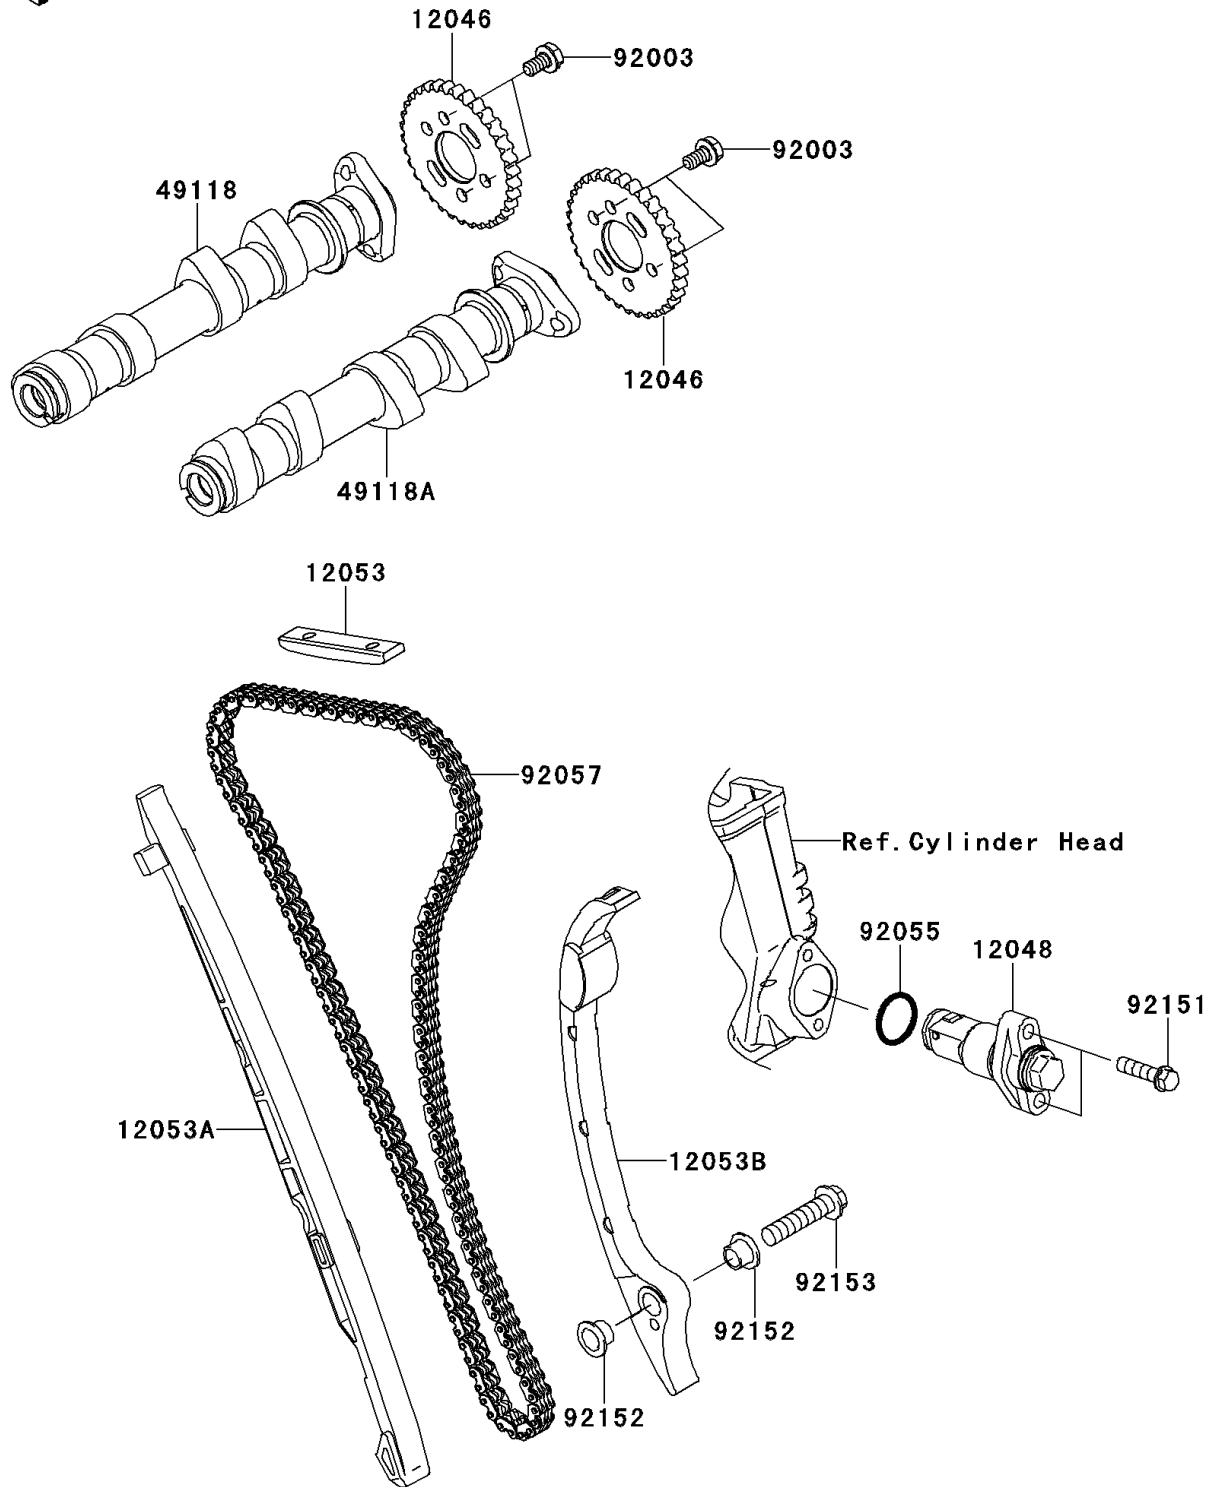

2010 Versys®

PARTS DIAGRAM

Camshaft(s)/Tensioner

E1230

2010 Versys[®]

PARTS LIST

Camshaft(s)/Tensioner

ITEM NAME

PART NUMBER

QUANTITY
