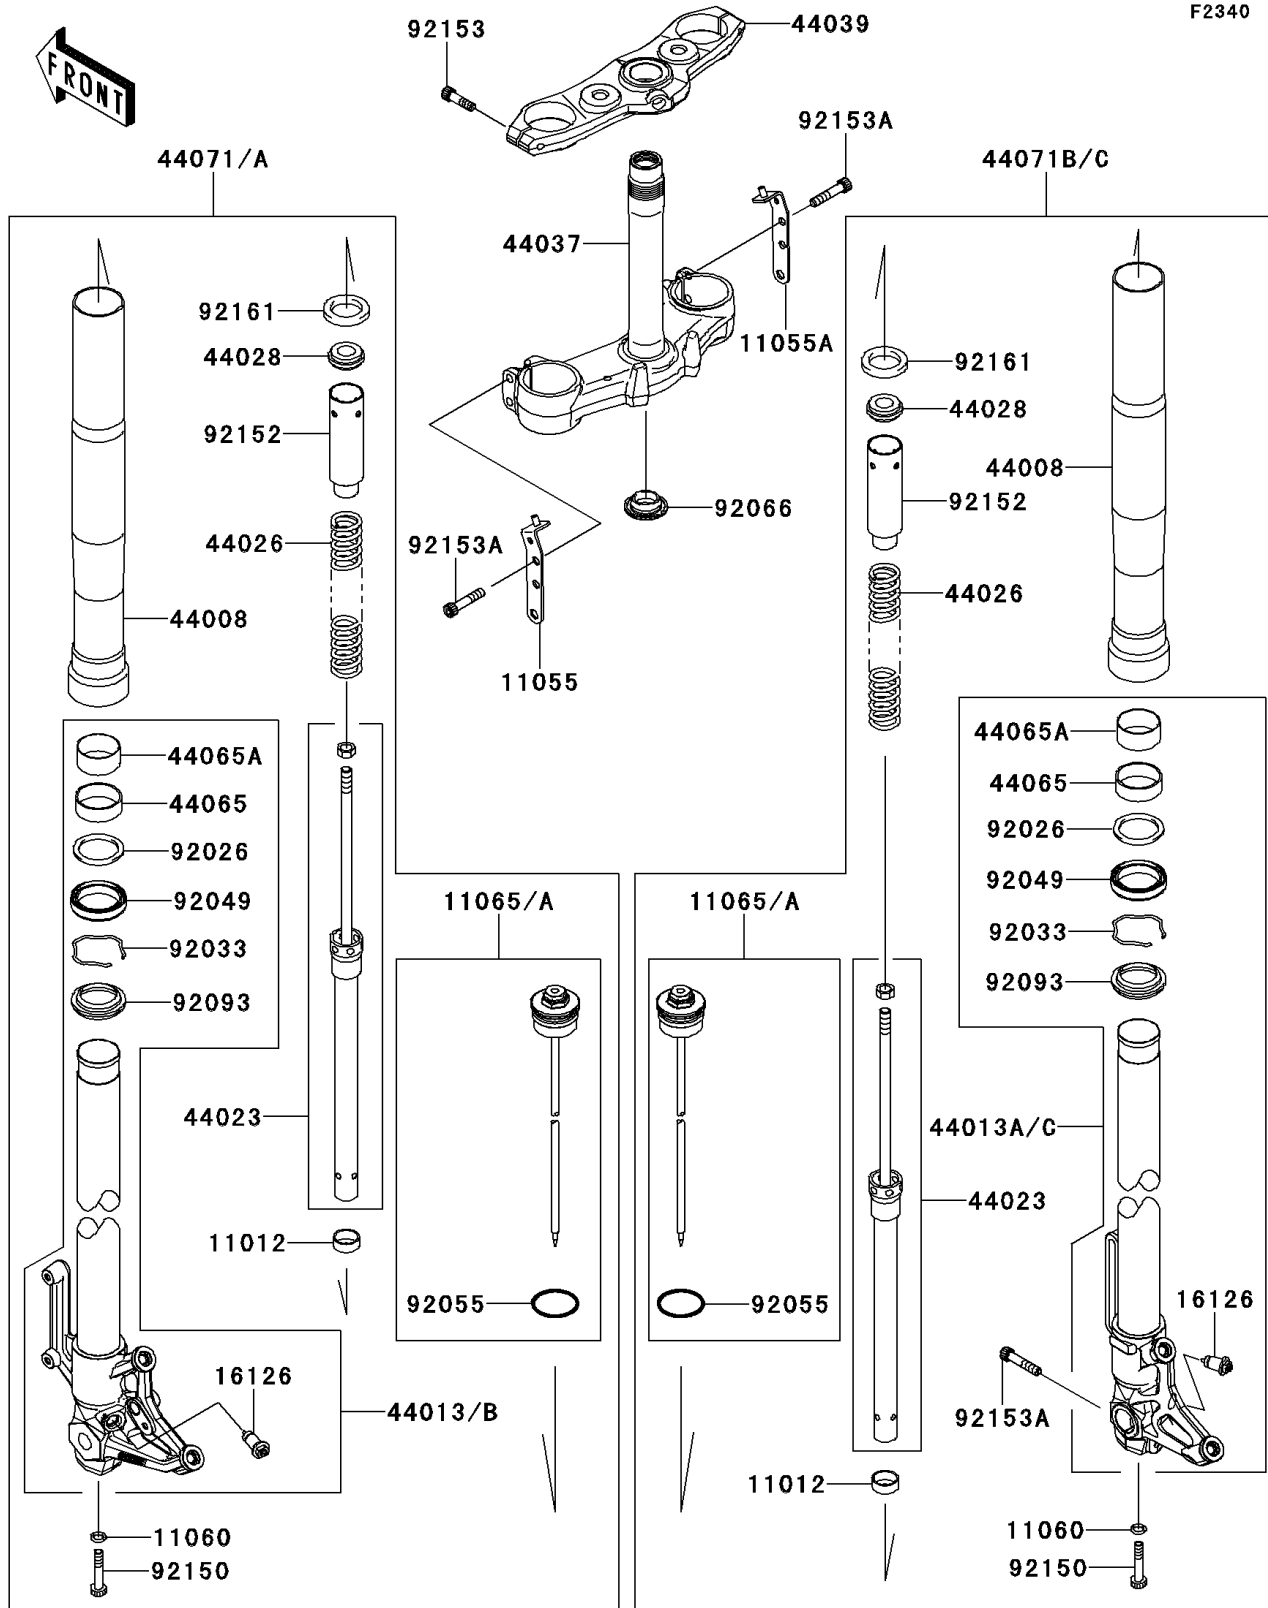

2011 Z1000

PARTS DIAGRAM

Front Fork

F2340

2011 Z1000

PARTS LIST

Front Fork

ITEM NAME	PART NUMBER	QUANTITY
-----------	-------------	----------
