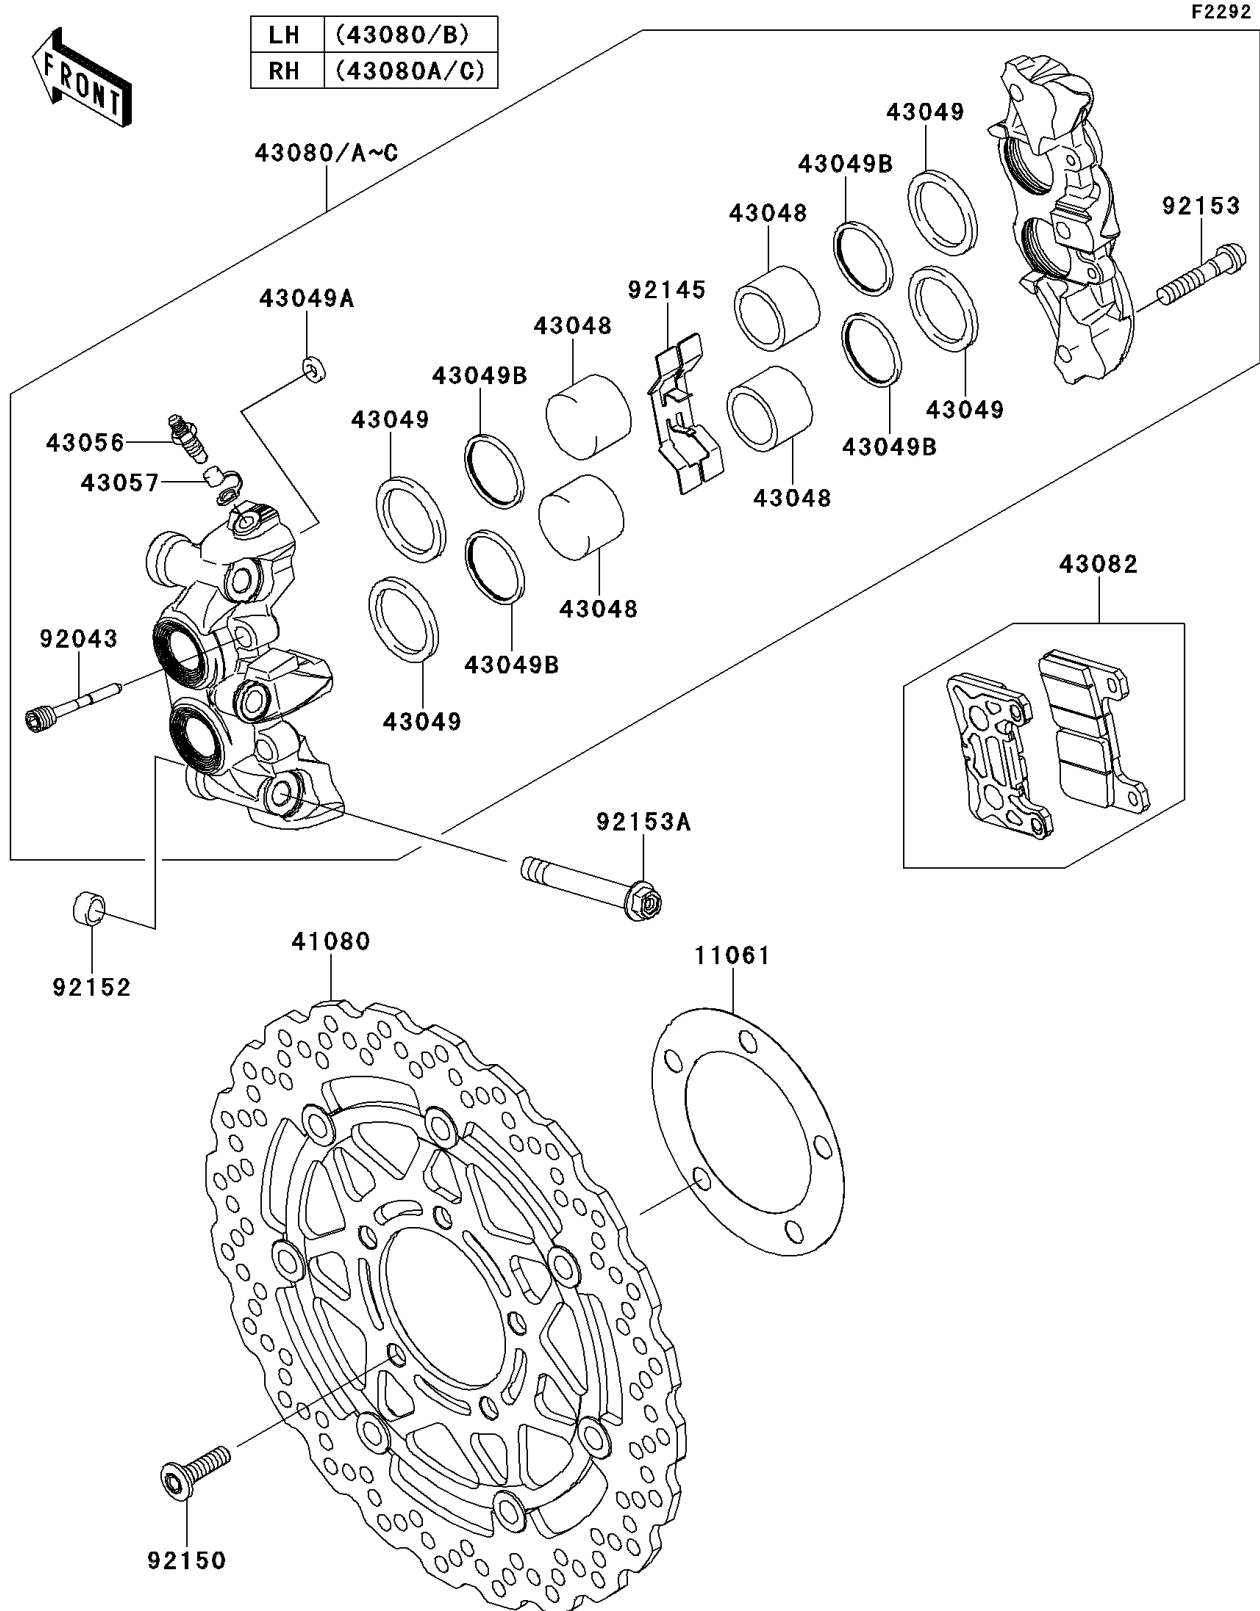

2011 Z1000

PARTS DIAGRAM

Front Brake

2011 Z1000

PARTS LIST

Front Brake

ITEM NAME	PART NUMBER	QUANTITY
GASKET,DISC PLATE (Ref # 11061)	11061-0029	2
DISC,FR,HOUSING BLK+DISC SIL (Ref # 41080)	41080-0067-5C	2
PISTON-CALIPER (Ref # 43048)	43048-0013	8
PACKING,PISTON (Ref # 43049)	43049-0012	8
PACKING,SEAL,6.5X11.5X2.2 (Ref # 43049A)	43049-1004	2
PACKING (Ref # 43049B)	43049-1068	8
BREATHER-BRAKE (Ref # 43056)	43056-0007	2
CAP-BREATHER (Ref # 43057)	43057-003	2
CALIPER-SUB-ASSY,FR,LH,BLACK (Ref # 43080B)	43080-0101-DJ	1
CALIPER-SUB-ASSY,FR,RH,BLACK (Ref # 43080C)	43080-0102-DJ	1
PAD-ASSY-BRAKE (Ref # 43082)	43082-0113	2
PIN,PAD (Ref # 92043)	92043-1709	4
SPRING,PAD (Ref # 92145)	92145-0580	2
BOLT,SOCKET,8X30 (Ref # 92150)	92150-1771	10
COLLAR,DOWEL PIN (Ref # 92152)	92152-0679	4
BOLT,SOCKET,8X40 (Ref # 92153)	92153-0360	6
BOLT,FLANGED,10X73 (Ref # 92153A)	92153-1890	4