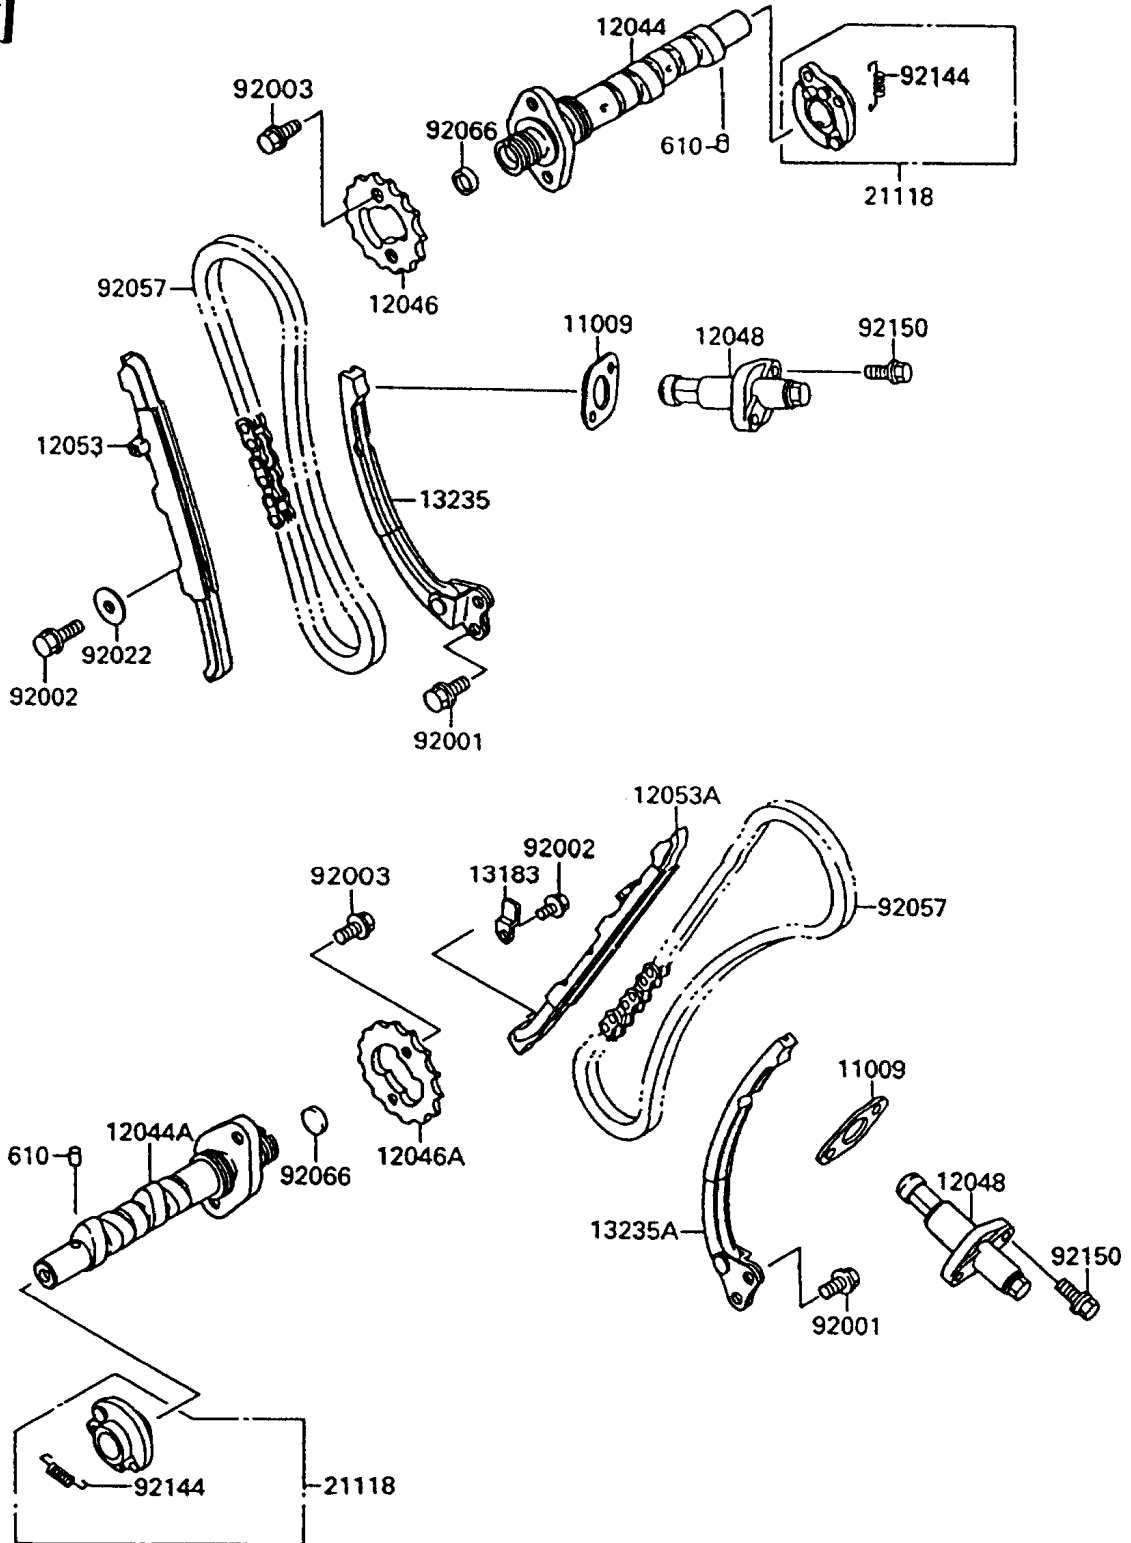

1994 Vulcan 88

PARTS DIAGRAM

Camshaft(s)/Tensioner

E1230

1994 Vulcan 88

PARTS LIST

Camshaft(s)/Tensioner

ITEM NAME

PART NUMBER

QUANTITY
