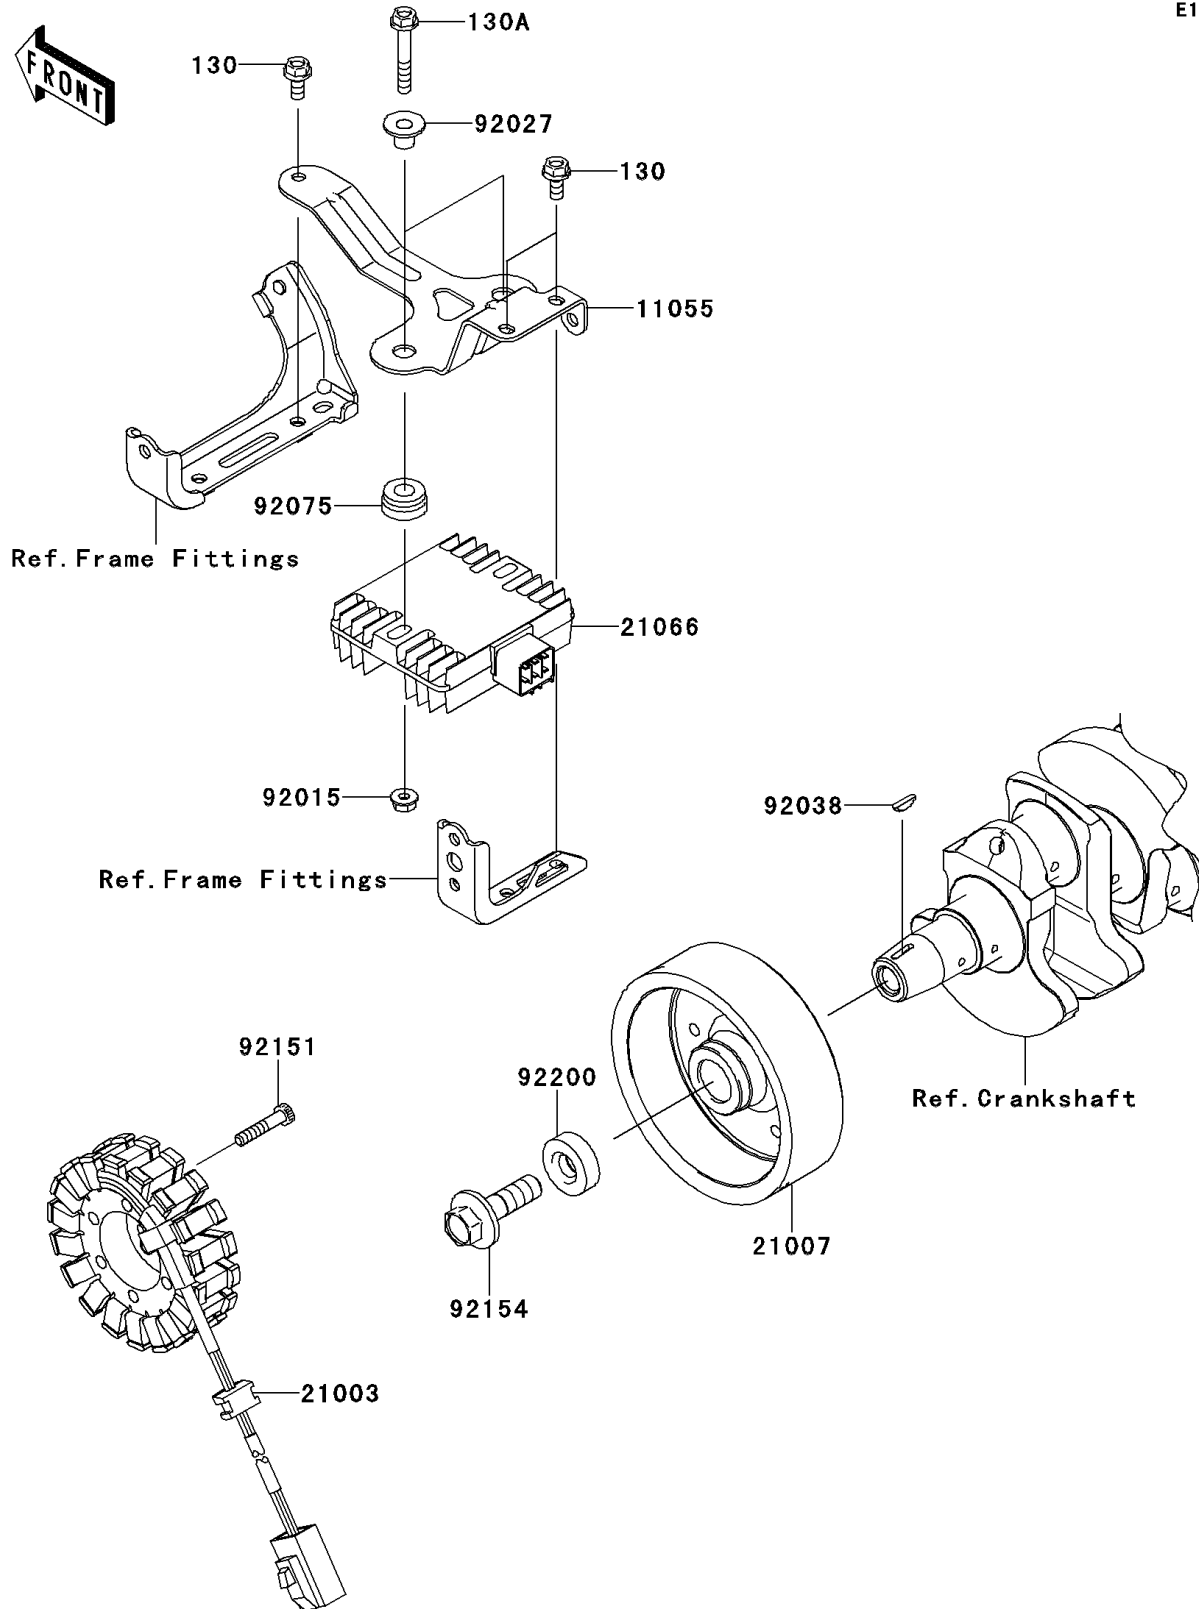

2011 Z1000

PARTS DIAGRAM

Generator

E1810

2011 Z1000

PARTS LIST

Generator

ITEM NAME

PART NUMBER

QUANTITY
