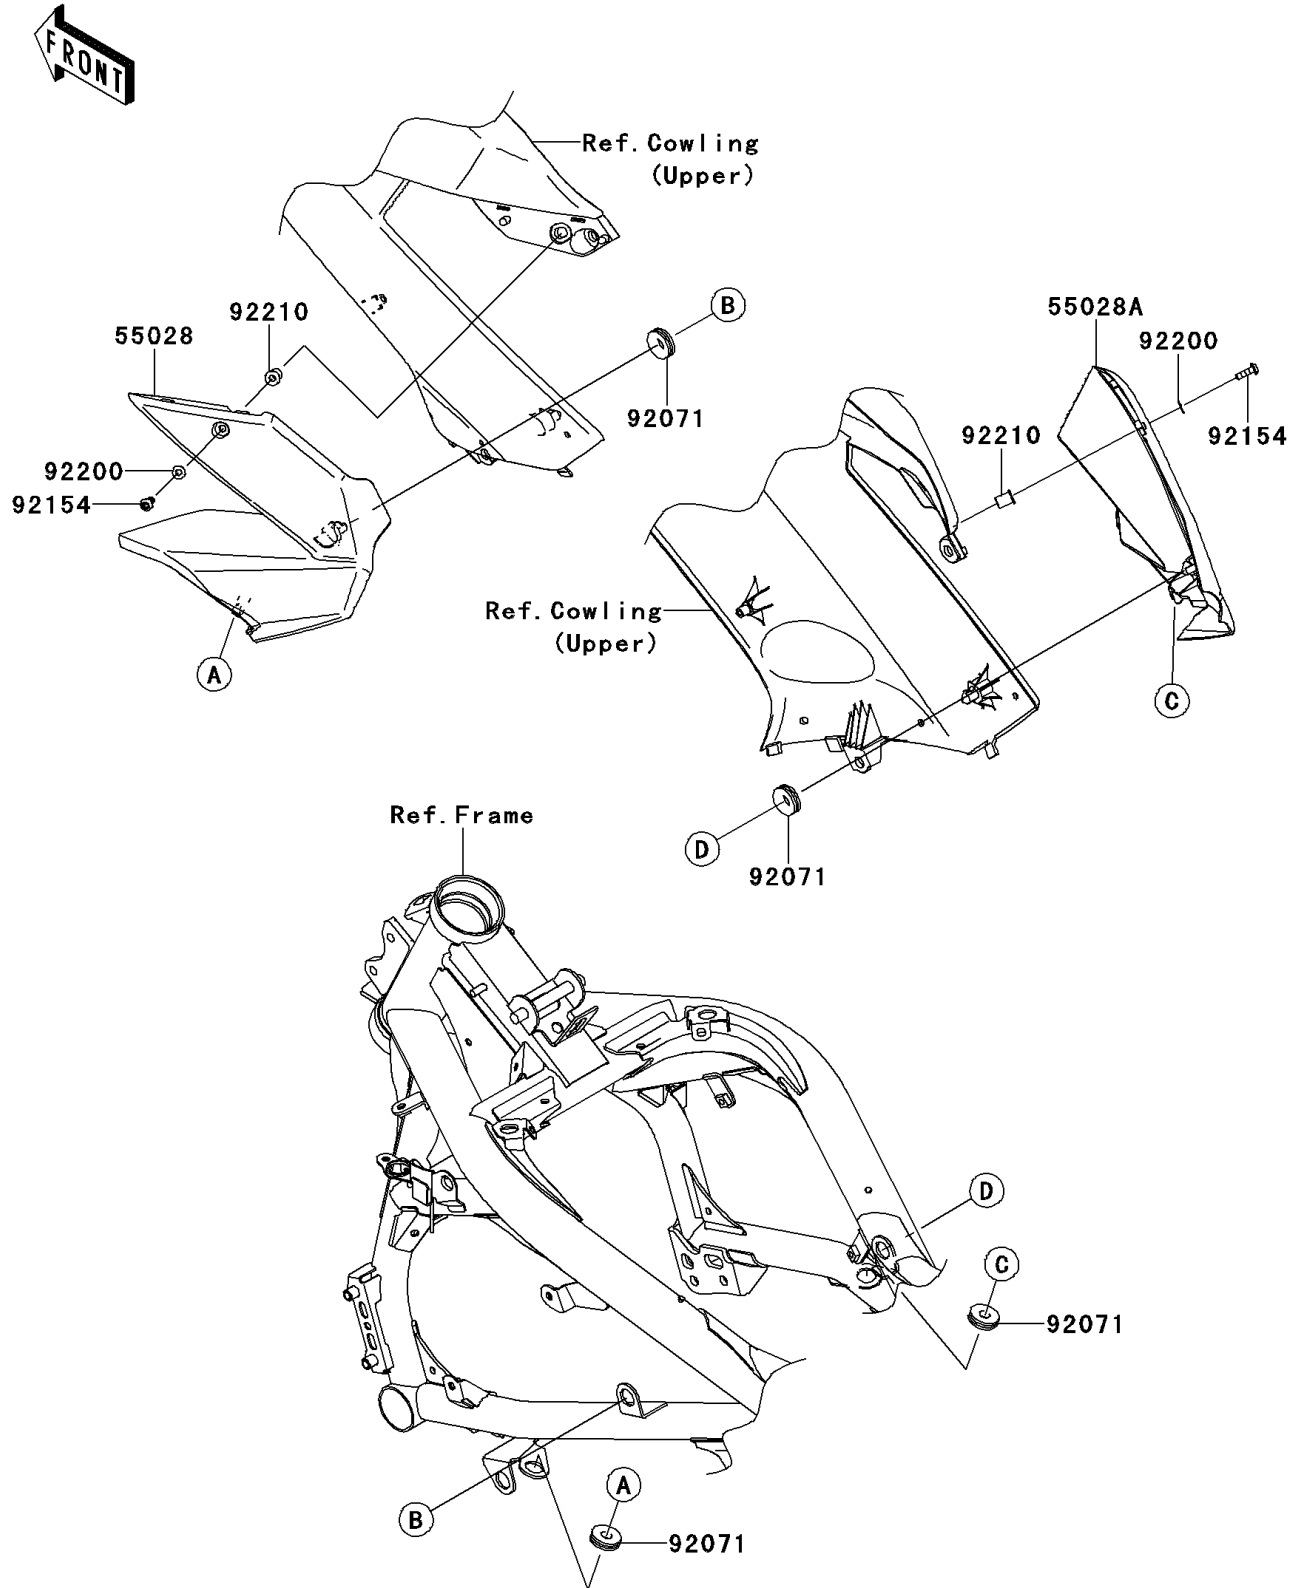

2009 Ninja® 650R

PARTS DIAGRAM

Cowling(Center)

F2871A

2009 Ninja® 650R

PARTS LIST

Cowling(Center)

ITEM NAME	PART NUMBER	QUANTITY
COWLING,CNT,LH (Ref # 55028)	55028-0236	1
COWLING,CNT,RH (Ref # 55028A)	55028-0237	1
GROMMET (Ref # 92071)	92071-056	4
BOLT,SOCKET,5X16 (Ref # 92154)	92154-0182	2
WASHER,NYLON,5.3X11.5X0.5 (Ref # 92200)	92200-0006	2
NUT,WELL,5MM (Ref # 92210)	92210-0498	2