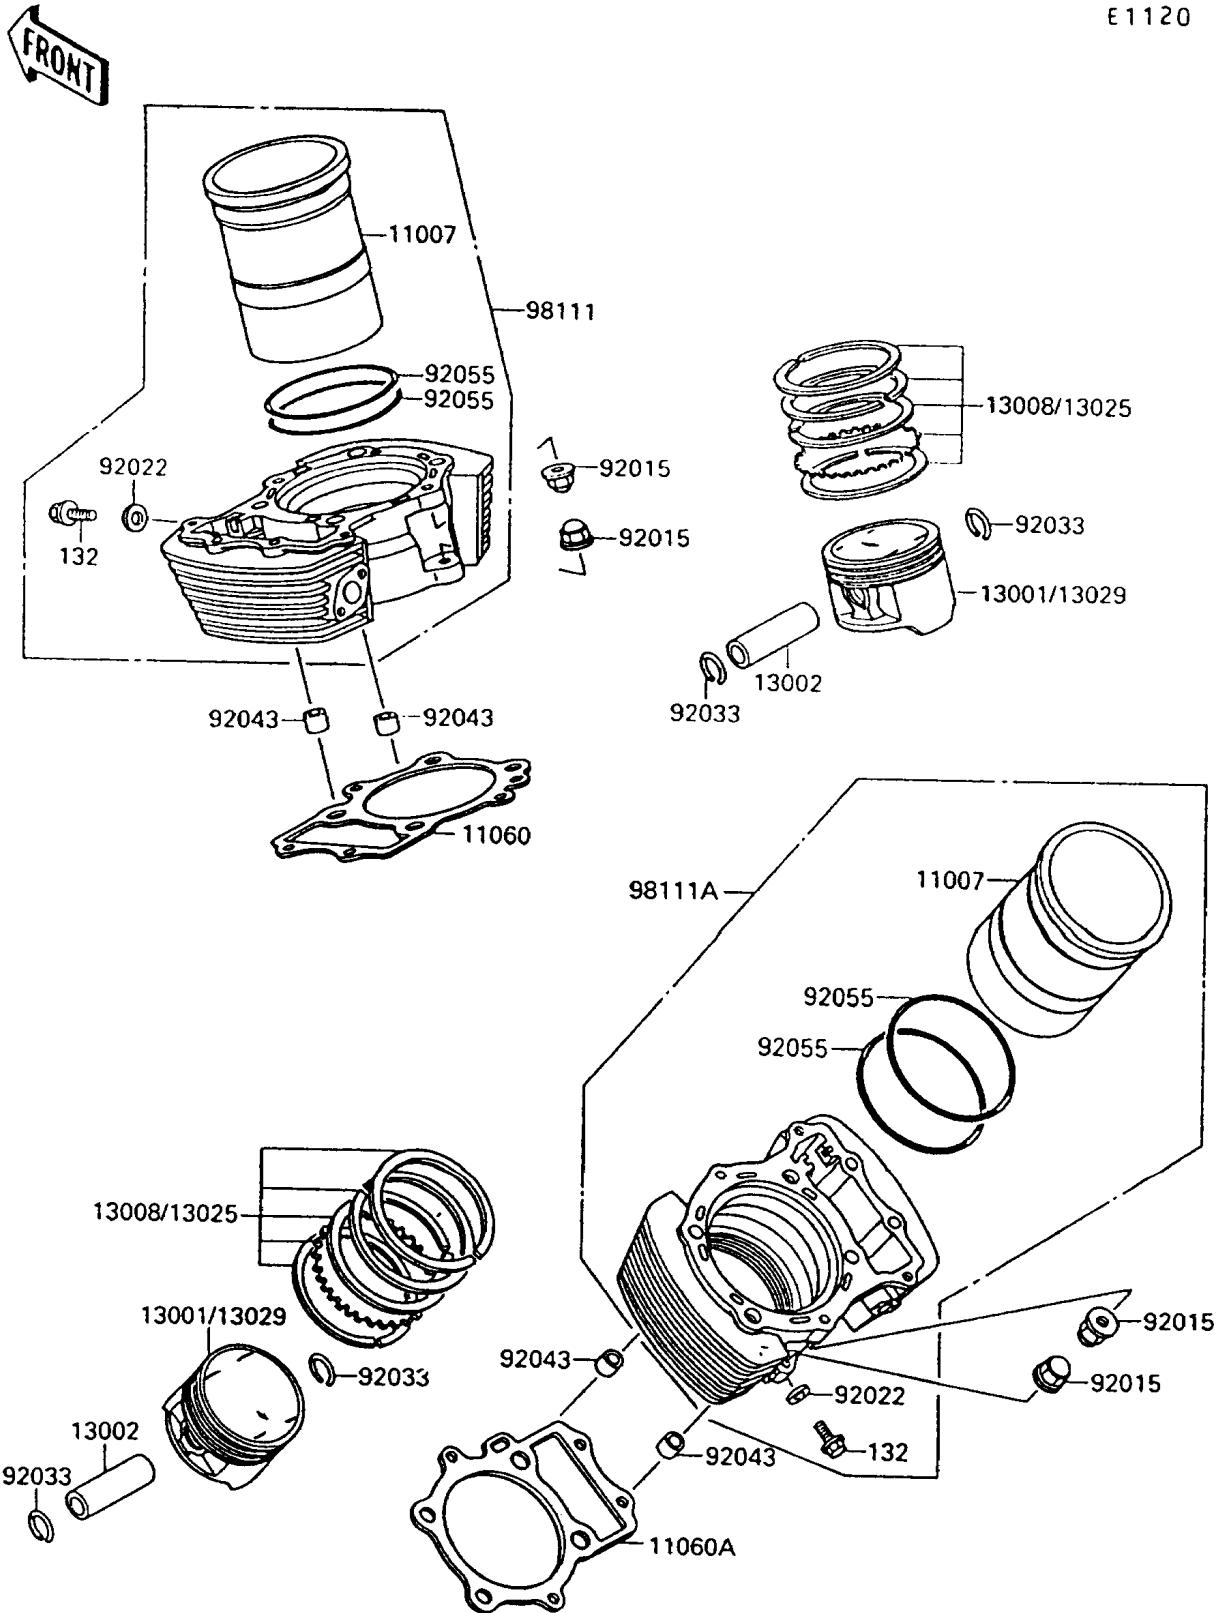

## PARTS DIAGRAM

### Cylinder/Piston(s)

E1120

# 1995 Vulcan 88

## PARTS LIST

Cylinder/Piston(s)

**ITEM NAME**

**PART NUMBER**

**QUANTITY**

---